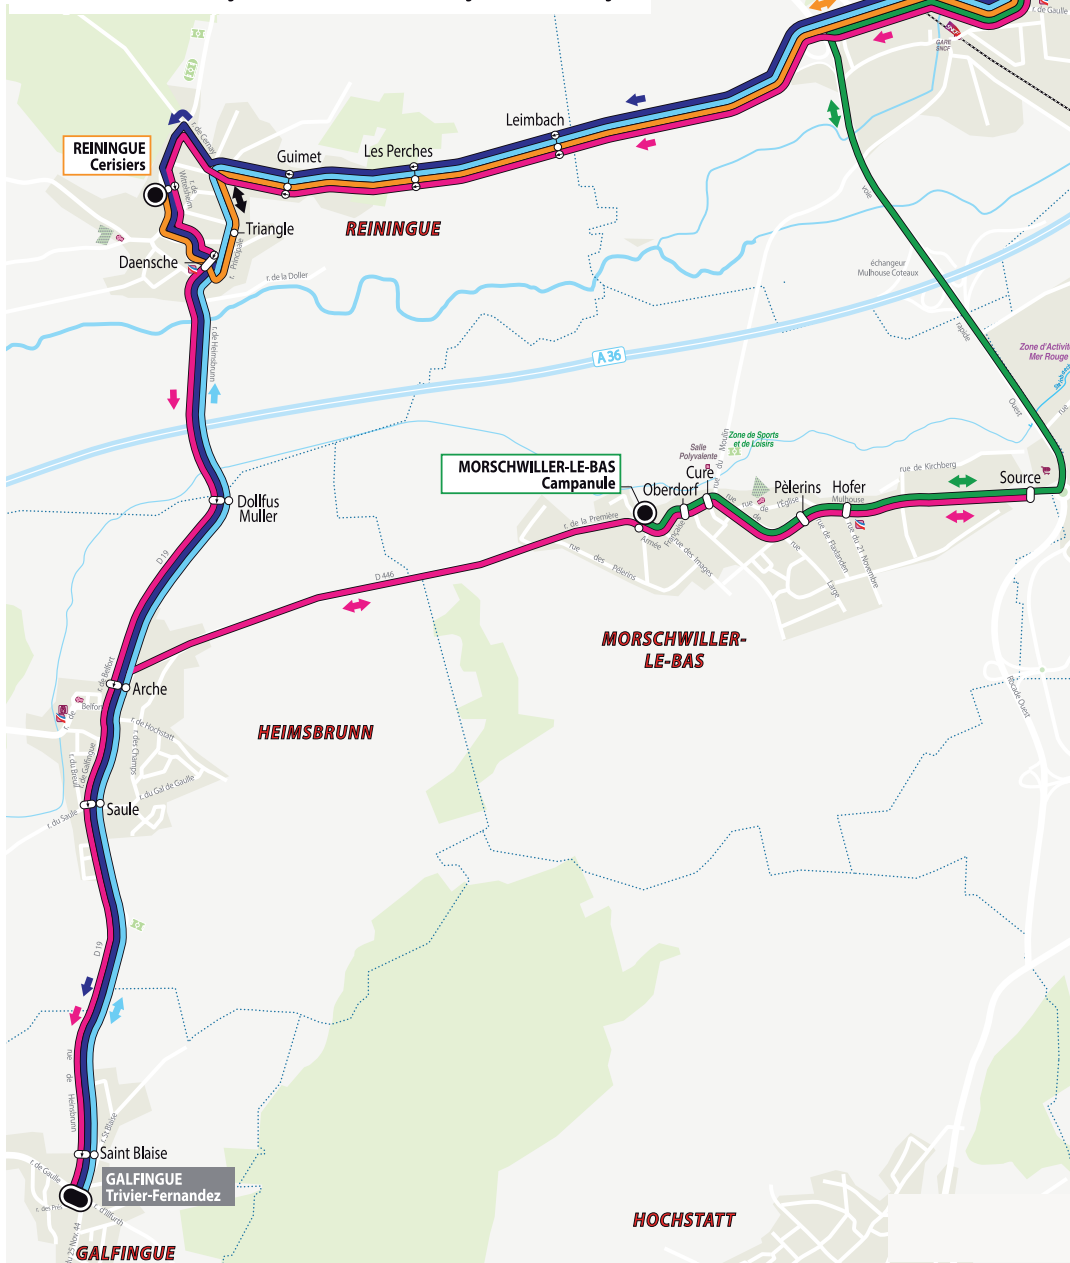

Collège Nonnenbruch	16.40
Source	16.48
Hofer	16.50
Pèlerins	16.51
Cure	16.52
Oberdorf	16.53
Campanule	16.55

Lundi, mardi, jeudi, vendredi

Collège Nonnenbruch	15.35	17.35
Source	15.43	17.43
Hofer	15.45	17.45
Pèlerins	15.46	17.46
Cure	15.47	17.47
Oberdorf	15.48	17.48
Campanule	11.50	17.50

1 Circule lundi et vendredi

2 Circule mardi et jeudi

Mercredi

Collège Nonnenbruch	11.10	12.10
Source	11.18	12.18
Hofer	11.20	12.20
Pèlerins	11.21	12.21
Cure	11.22	12.22
Oberdorf	11.23	12.23
Campanule	11.25	12.25

Circuit 2 : Reiningue < > Collège Nonnenbruch

Trajets effectués en car

Lundi à vendredi

Cerisiers	7.45
Daensche	7.47
Triangle	7.49
Guimet	7.50
Les Perches	7.51
Leimbach	7.52
Collège Nonnenbruch	8.00

Mercredi

Collège Nonnenbruch	12.10
Leimbach	12.18
Les Perches	12.19
Guimet	12.20
Triangle	12.22
Daensche	12.23
Cerisiers	12.25

Circuit 3 : Galfingue / Heimsbrunn < > Collège Nonnenbruch

Trajets effectués en car

Lundi à vendredi

Trivier-Fernandez	7.35
St Blaise	7.38
Saule	7.41
Arche	7.43
Dollfus Muller	7.47
Collège Nonnenbruch	7.55

Mercredi

Collège Nonnenbruch	11.10	12.10
Leimbach	11.18	
Les Perches	11.19	
Guimet	11.20	
Cerisiers	11.22	
Daensche	11.24	
Dollfus-Muller	11.26	12.19
Arche	11.29	12.22
Saule	11.31	12.24
St Blaise	11.34	12.27
Trivier-Fernandez	11.36	12.29

Le collège Nonnenbruch est également desservi par une ligne de bus Soléa (voir au recto de cette fiche).

Retours circuits 1, 3 et 4 : Collège Nonnenbruch > Morschwiller-le-Bas / Galfingue / Heimsbrunn

Trajets effectués en car

Lundi, vendredi

Collège Nonnenbruch	15.35	16.40	17.35
Leimbach	15.43	16.48	17.43
Les Perches	15.44	16.49	17.44
Guimet	15.45	16.50	17.45
Cerisiers	15.47	16.52	17.47
Daensche	15.49	16.54	17.49
Dollfus-Muller	15.51	16.56	17.51
Campanule		17.56	
Oberdorf		17.57	
Cure		17.59	
Pèlerins		18.00	
Hofer		18.01	
Source		18.03	
Arche	15.54	16.59	18.10
Saule	15.56	17.01	18.11
St Blaise	15.59	17.04	18.13
Trivier-Fernandez	16.01	17.06	18.14

Mardi, jeudi

Collège Nonnenbruch	15.35	16.40	17.35
Leimbach	15.43	16.48	17.43
Les Perches	15.44	16.49	17.44
Guimet	15.45	16.50	17.45
Cerisiers	15.47	16.52	17.47
Daensche	15.49	16.54	17.49
Dollfus-Muller	15.51	16.56	17.51
Campanule	15.56		
Oberdorf	15.57		
Cure	15.59		
Pèlerins	16.00		
Hofer	16.01		
Source	16.03		
Arche	16.10	16.59	17.54
Saule	16.11	17.01	17.56
St Blaise	16.13	17.04	17.59
Trivier-Fernandez	16.14	17.06	18.01