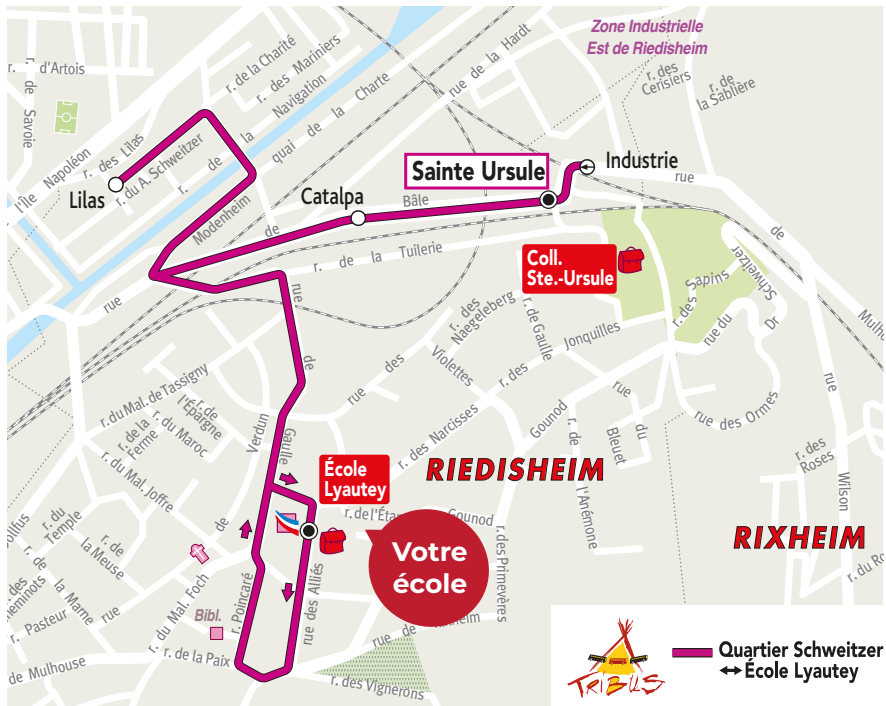

**soléa**

Votre réseau de transport est un service

MULHOUSE ALSACE  
AGGLOMÉRATION

Ne pas jeter sur la voie publique

TERADELIS.COM • 39 • 07/23

# Pour vous rendre à l'école, voyagez avec Soléa !

Une ligne Tribus dessert l'école Lyautey les jours de classe aux principales heures d'entrée et de sortie de cours.

## Tribus Quartier Schweitzer <> École Lyautey

### Trajets effectués en car

Lundi, mardi, jeudi, vendredi

Ste Ursule	7.50	13.40
Industrie	7.51	13.41
Catalpa	7.53	13.43
Lilas	7.55	13.45
École Lyautey	8.05	13.55

École Lyautey		
Mise en place	11.45	16.35
Départ	11.55	16.45
Lilas	12.05	16.55
Catalpa	12.07	16.57
Ste Ursule	12.09	16.59
Industrie	12.10	17.00