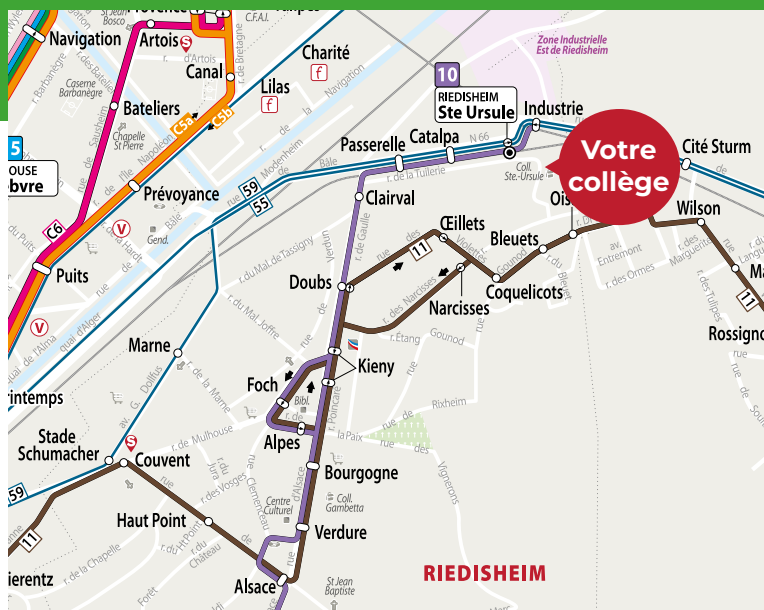

L'arrêt **Ste Ursule** est situé à proximité du collège.

SOUVENT

Un bus toutes les 15 minutes.

bus 11 GARE CENTRALE <> CENTRE NAUTIQUE ILE NAPOLEON

FACILEMENT

L'arrêt **Bleuets** est situé à 6 min à pied du collège.

SOUVENT

Un bus toutes les 12 à 18 minutes.

bus 15 LEFEBVRE <> SAUSHEIM MAIRIE/ STE BARBE

FACILEMENT

L'arrêt **Ste Ursule** est situé dans l'enceinte du collège.

SOUVENT

Un bus aux principales heures d'entrée et sortie de cours.

Tribus : Illzach <> Collège Ste Ursule

Trajets effectués en car

Lundi à vendredi		Mercredi	
Illzach Mairie	7.45	Collège Ste Ursule	12.15
Espace 110	7.47	Les Fleurs	12.25
Victor Hugo	7.49	St Bernard	12.26
St Bernard	7.50	Victor Hugo	12.27
Les Fleurs	7.51	Espace 110	12.29
Collège Ste Ursule	8.01	Illzach Mairie	12.31