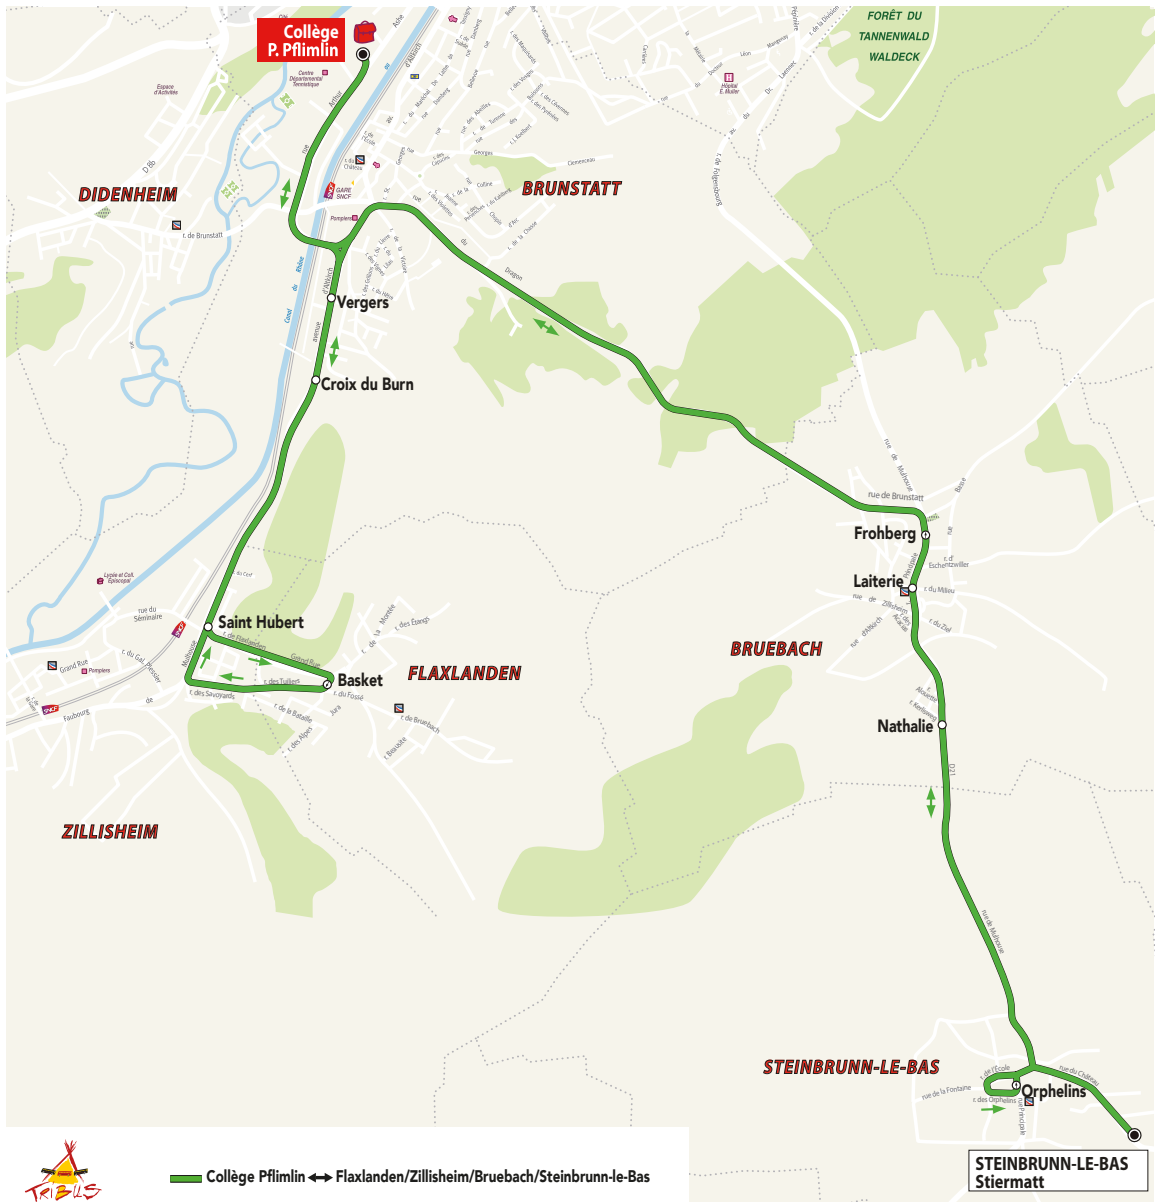

— Collège Pflimlin <-> Flaxlanden/Zillisheim/Bruebach/Steinbrunn-le-Bas