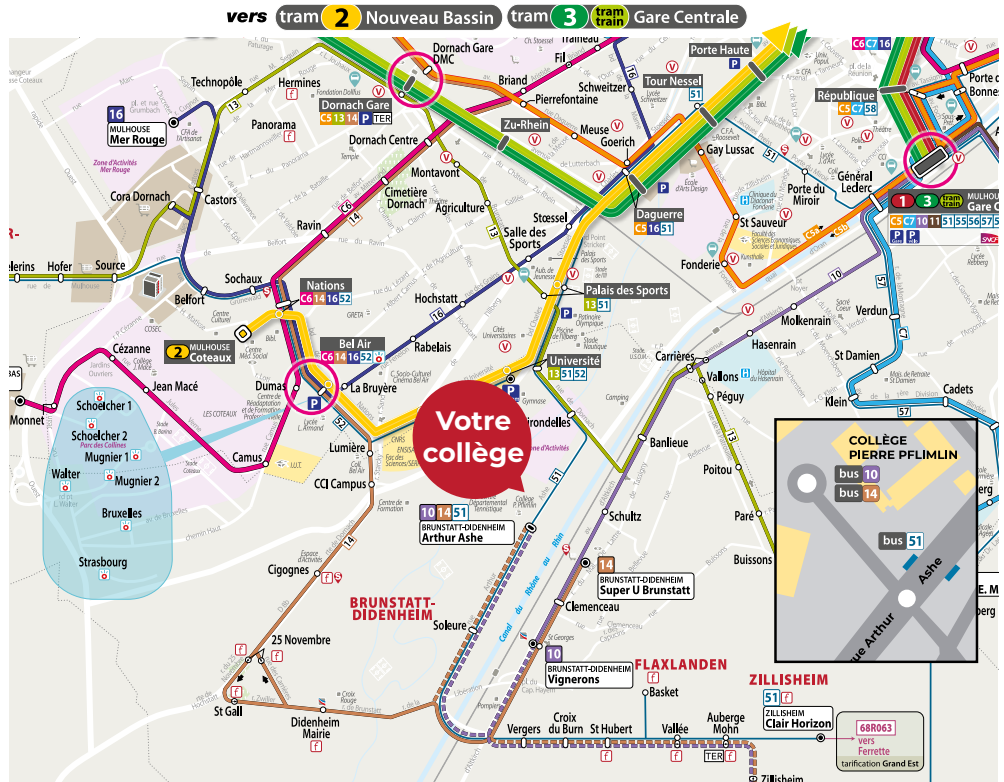

Pour vous rendre au collège, voyagez avec Soléa !

Trois lignes régulières et une ligne Tribus desservent le collège Pflimlin aux principales heures d'entrée et de sortie de cours.

Aux principales heures d'entrée et sortie de cours, trois lignes régulières desservent l'arrêt Arthur Ashe les jours de classe :

- **bus 10 VIGNERONS**
  -> STE URSULE
- **bus 14 SUPER U BRUNSTATT**
  -> LUTTERBACH GARE
- **car 51 CLAIR HORIZON**
  -> GARE CENTRALE

+ d'infos

Pour connaître tous les horaires et trajets, consultez nos fiches horaires, le site www.solea.info ou contactez Allô Soléa au 03 89 66 77 77. Retrouvez-nous également à l'agence commerciale Porte Jeune.

Tribus : Steinbrunn-le-Bas / Bruebach / Zillisheim / Flaxlanden <-> Collège Pflimlin

Trajets effectués en car

Lundi à vendredi

Stiermatt	7.24
Orphelins	7.27
Nathalie	7.30
Laiterie	7.31
Frohberg	7.32
Basket	7.42
St Hubert	7.44
Croix du Burn	7.46
Vergers	7.47
Collège Pflimlin	7.50

Mercredi

Collège Pflimlin	12.05
Vergers	12.08
Croix du Burn	12.09
St Hubert	12.12
Basket	12.14
Laiterie	12.25
Nathalie	12.26
Orphelins	12.30
Stiermatt	12.31

Lundi, mardi, jeudi, vendredi

Collège Pflimlin	16.20	17.25
Vergers	16.23	17.28
Croix du Burn	16.24	17.29
St Hubert	16.27	17.32
Basket	16.29	17.34
Laiterie	16.40	17.45
Nathalie	16.41	17.46
Orphelins	16.45	17.50
Stiermatt	16.46	17.51