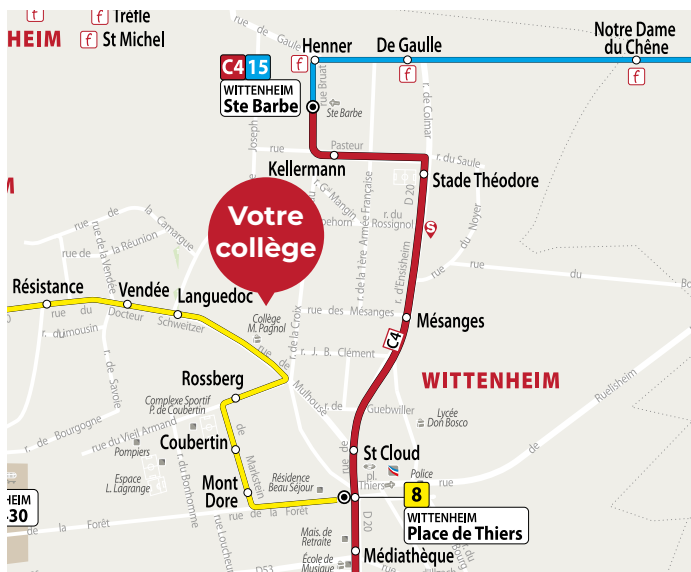

SOUVENT

Un bus toutes les 12 minutes aux heures d'entrée et de sortie de cours.

RAPIDEMENT

L'arrêt du collège, avec la ligne **C4**, est à 10 minutes de la station **Châtaignier**. Le tramway circule en journée toutes les 5 à 8 minutes.

bus 8 CHEVREUILS <> PÔLE 430/ PLACE DE THIERS

Avec cette ligne, vous pouvez vous déplacer :

FACILEMENT

L'arrêt **Languedoc** est situé à environ 10 minutes à pied du collège.

SOUVENT

Un bus toutes les 12 minutes aux heures d'entrée et de sortie de cours.

RAPIDEMENT

L'arrêt du lycée est à 22 minutes de la station Rattachement. Le tram circule en journée toutes les 5 à 8 minutes.

bus 15 LEFEBVRE <> SAUSHEIM MAIRIE/ STE BARBE

Avec cette ligne, vous pouvez vous déplacer :

FACILEMENT

L'arrêt **Ste Barbe** est situé à environ 12 minutes à pied du collège Pagnol.

Vous venez de Baldersheim, Battenheim ou Ruelisheim

Une ligne Tribus effectue des liaisons directes vers le collège Pagnol les jours de classe.