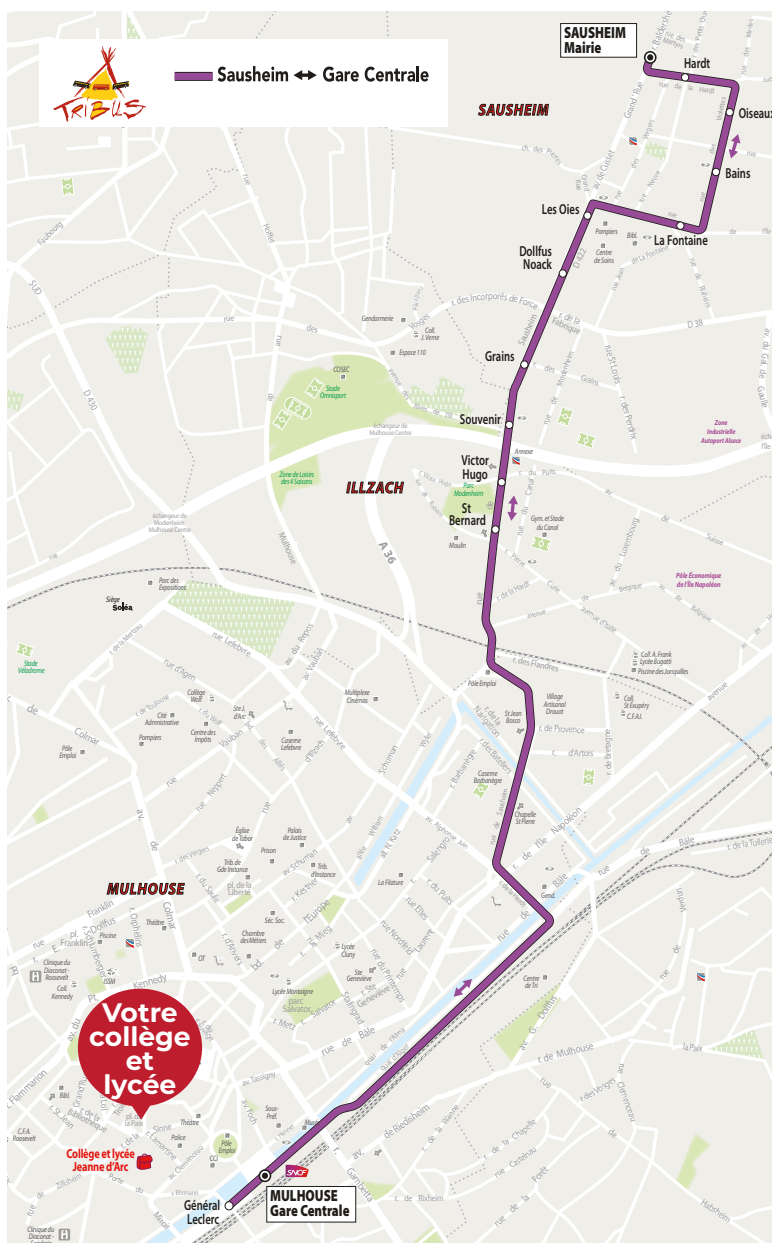

tram 1 CHÂTAIGNIER <> GARE CENTRALE

Un tramway toutes les 5 à 8 minutes en journée.

tram 3 THANN ST-JACQUES / LUTTERBACH GARE <> GARE CENTRALE

Un tram-train ou un tramway toutes les 15 minutes en journée.

bus C5 JONQUILLES <> JONQUILLES

bus C7 LESAGE <> HÔPITAL E.MULLER

Un bus toutes les 10 à 12 minutes.

bus 10 VIGNERONS <> STE URSULE

Un bus toutes les 15 minutes.

bus 11 GARE CENTRALE <> CENTRE NAUTIQUE ILE NAPOLEON

Un bus toutes les 12 à 18 minutes.

+ d'infos

1. Pour connaître tous les horaires et itinéraires, consultez :
2. les rubriques « Horaires » et « Recherche d'itinéraire » depuis le site ou l'application Soléa,
   - les fiches horaires de lignes téléchargeables ou disponibles en agence commerciale.

Les lignes Tribus

Vous résidez dans la commune de Sausheim ?

Une ligne Tribus dessert le collège et le lycée Jeanne d'Arc les jours de classe aux principales heures d'entrée et de sortie de cours :

Tribus : Sausheim <> Collège et lycée Jeanne d'Arc

Trajets effectués en car

Lundi à vendredi

Sausheim Mairie	7.06
Les Oies	7.11
Souvenir	7.14
Gare Centrale	7.27
Général Leclerc	7.28

	1	2
Général Leclerc	12.40	18.20
Gare Centrale	12.42	18.22
Souvenir	12.57	18.37
Les Oies	13.00	18.40
Sausheim Mairie	13.05	18.45

1. **1** Circule uniquement le mercredi
   2 Ne circule pas le mercredi

Collège & Lycée Jeanne d'Arc

15 rue Chanoine Brun • 68100 MULHOUSE • Tél. 03 89 45 36 31