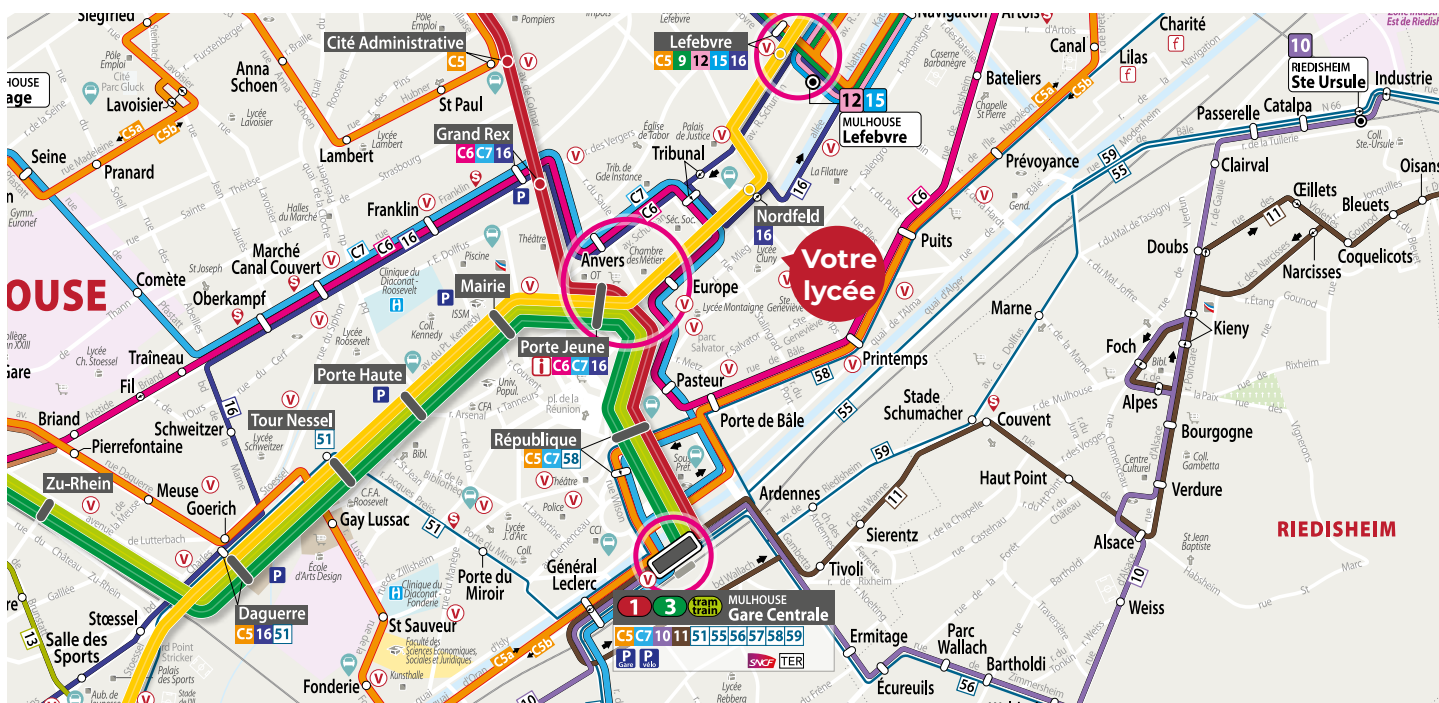

L'arrêt **Europe** est situé à 8 minutes à pied du lycée avec des bus toutes les 10 à 12 minutes en heures de pointe.

La ligne **C7** passe à la Gare Centrale, la ligne **C6** passe par l'avenue A. Briand et la rue Franklin.

## Itinéraires

Vous venez...

• **De la Gare Centrale à Mulhouse :**

Voyagez avec la ligne **C7** jusqu'à l'arrêt **Europe** ou empruntez la ligne **1** du tramway jusqu'à la station **Porte Jeune**, et effectuez une correspondance avec la ligne **2** jusqu'à la station **Nordfeld**.

• **Du secteur Ouest :**

Rejoignez la ligne **2** aux stations **Nations** ou **Bel Air** et descendez à la station **Nordfeld**.

• **Du secteur Est :**

Rejoignez la ligne **2** à **Lefebvre** et descendez à la station **Nordfeld**.

• **Du secteur Nord :**

Rejoignez les stations **Châtaignier** ou **Rattachement**, empruntez la ligne **1** jusqu'à **Porte Jeune** puis la ligne **2** jusqu'à **Nordfeld**.

LEP Privé St Joseph de Cluny