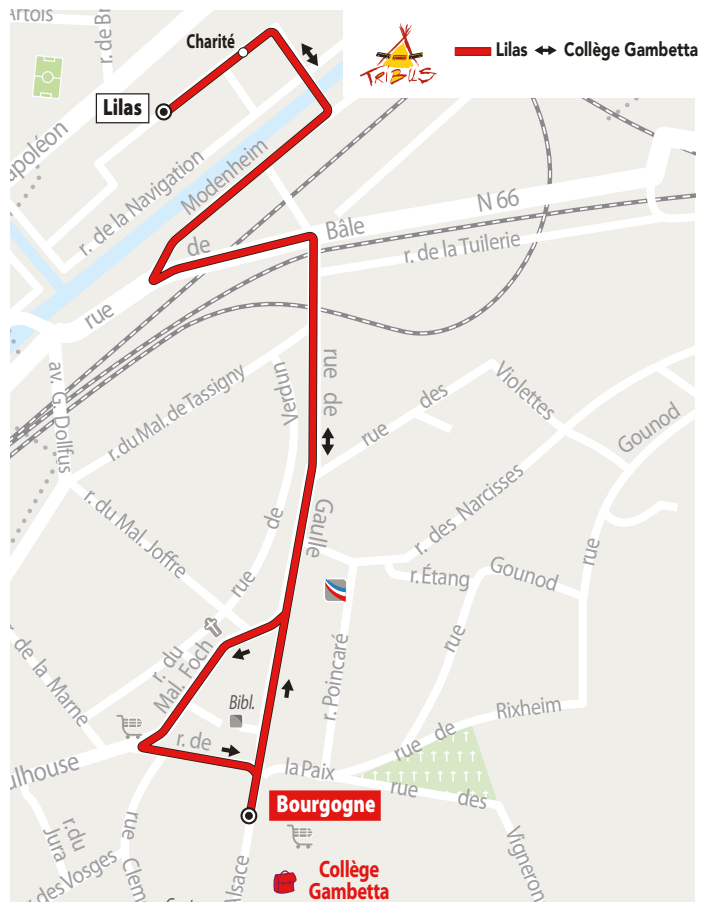

Le réseau Soléa

Deux lignes de bus Soléa desservent l'arrêt Verdure, situé à proximité du collège :

bus 10 VIGNERONS
<> STE URISULE

Un bus toutes les 15 minutes.

Avec la ligne **10**, le collège est à 15 minutes des lignes **1**, **3** et **tram** à la station **Gare Centrale**.

Vous résidez dans le quartier Schweitzer ?

Une ligne Tribus dessert le collège Gambetta les jours de classe aux principales heures d'entrée et de sortie de cours :

Tribus : Quartier Schweitzer <> Collège Gambetta

Trajets effectués en car

Lundi à vendredi

Lilas	7.32	Bourgogne	12.05
Charité	7.33	Charité	12.11
Bourgogne	7.40	Lilas	12.12

Lundi, mardi, jeudi, vendredi

Lilas	13.02	Bourgogne	16.45	17.40
Charité	13.03	Charité	16.51	17.46
Bourgogne	13.10	Lilas	16.52	17.47