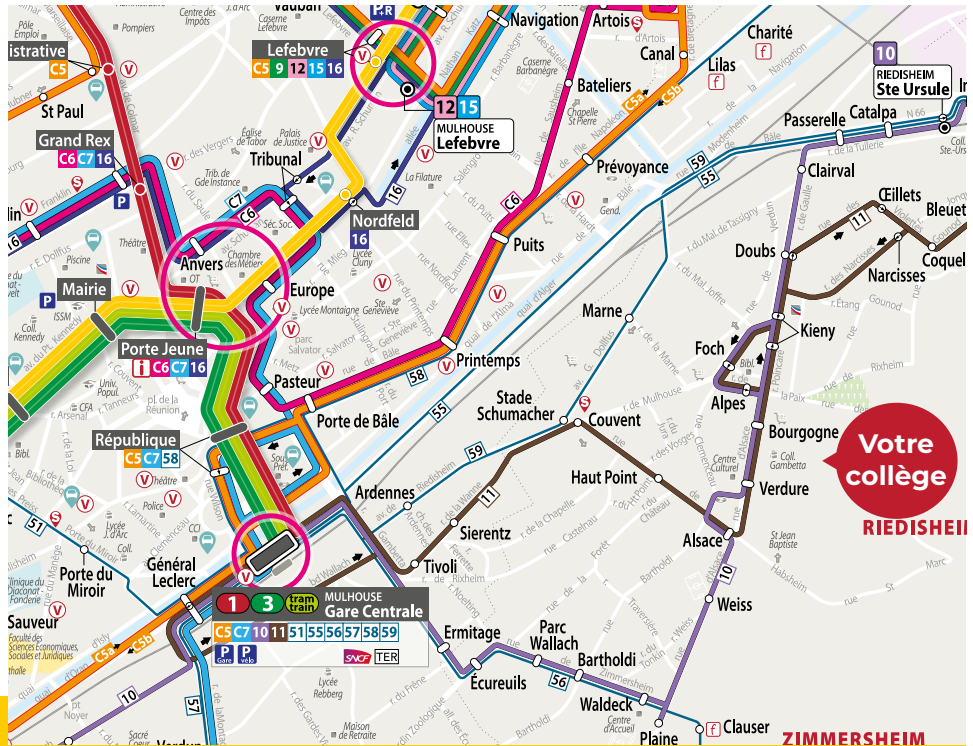

Agence commerciale

Porte Jeune

Du lundi au vendredi de 7h45 à 18h30
Samedi de 9h à 12h15

Suivez Soléa Agglo Mulhouse sur les réseaux sociaux

Ne pas jeter sur la voie publique

TERADELUS.COM • 6 • 07/24

Les solutions pour vous rendre au collège

Le réseau Soléa

Deux lignes de bus Soléa desservent l'arrêt Verdure, situé à proximité du collège :

bus 10 VIGNERONS
<> STE URISULE

Un bus toutes les 15 minutes.

Avec la ligne **10**, le collège est à 15 minutes des lignes **1**, **3** et **tram** à la station **Gare Centrale**.

bus 11 GARE CENTRALE
<> CENTRE NAUTIQUE ILE NAPOLEON

Avec la ligne **11**, le collège est à 10 minutes des lignes **1**, **3** et **tram** à la station **Gare Centrale**.

+ d'infos

Pour connaître tous les horaires et itinéraires, consultez :

Vous résidez dans le quartier Schweitzer ?

Une ligne Tribus dessert le collège Gambetta les jours de classe aux principales heures d'entrée et de sortie de cours :

Tribus : Quartier Schweitzer <> Collège Gambetta