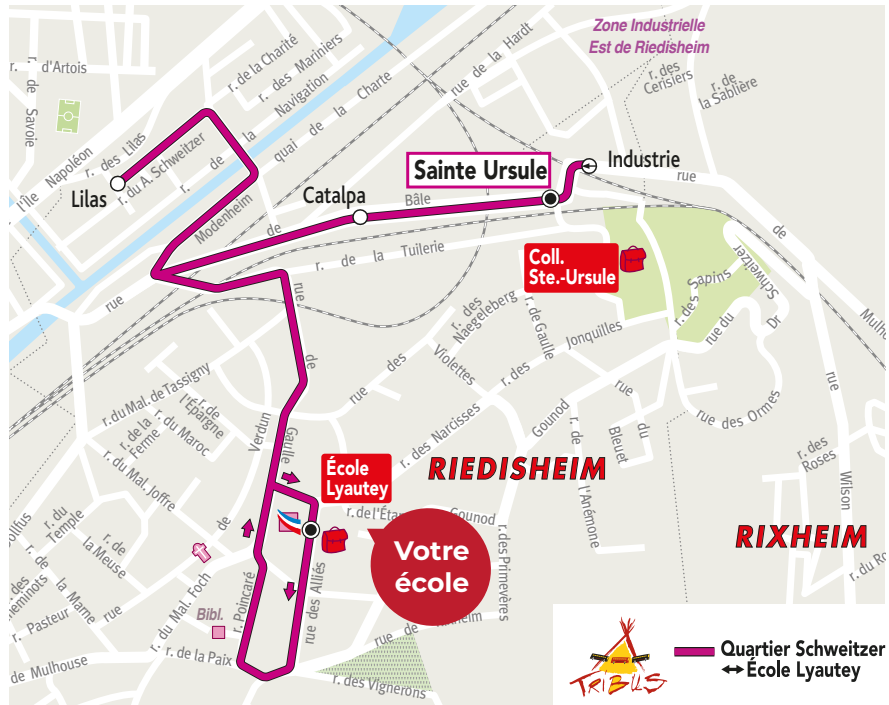

Lyautey

ANNÉE SCOLAIRE
2022-2023

Soléa

Votre réseau de transport
est un service

MULHOUSE ALSACE
AGGLOMÉRATION

Pour vous rendre à l'école, voyagez avec Soléa !

Une ligne Tribus dessert l'école Lyautey les jours de classe aux principales heures d'entrée et de sortie de cours.

Tribus Quartier Schweitzer < > École Lyautey

Trajets effectués en car

Lundi, mardi, jeudi, vendredi

Ste Ursule	7.50	13.40
Industrie	7.51	13.41
Catalpa	7.53	13.43
Lilas	7.55	13.45
École Lyautey	8.05	13.55

École Lyautey		
Mise en place	11.45	16.35
Départ	11.55	16.45
Lilas	12.05	16.55
Catalpa	12.07	16.57
Ste Ursule	12.09	16.59
Industrie	12.10	17.00

+ d'infos

Pour connaître tous les horaires et trajets, consultez nos fiches horaires, le site www.solea.info ou contactez Allô Soléa au 03 89 66 77 77. Retrouvez-nous également à l'agence commerciale Porte Jeune.