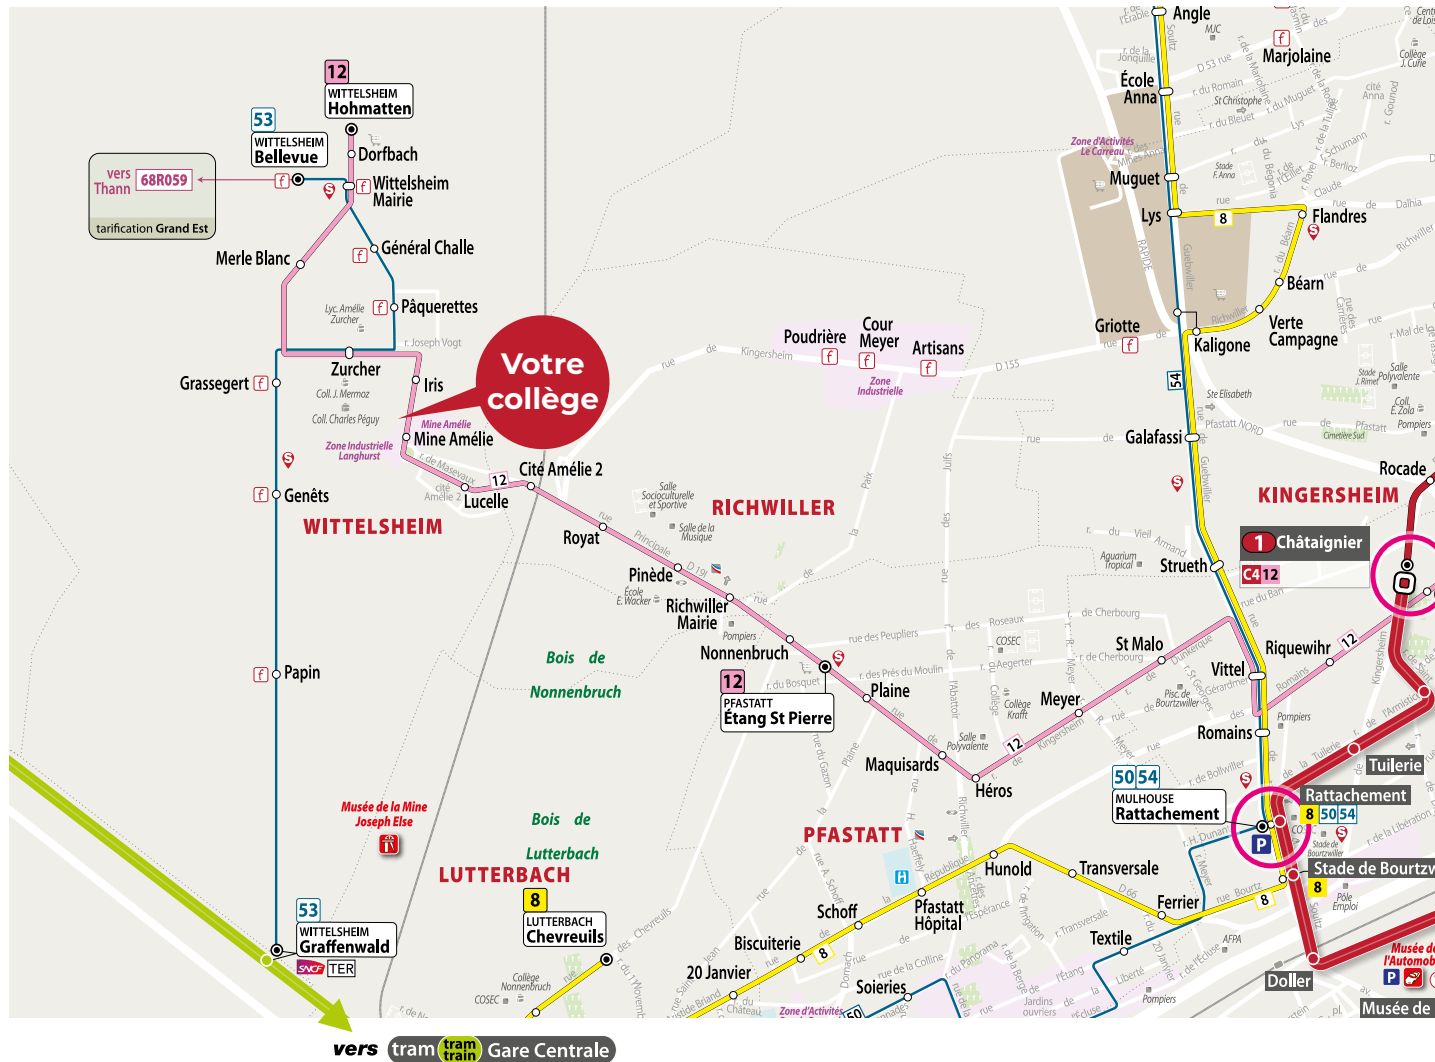

Le réseau Soléa

Une ligne de bus et une ligne de car Soléa desservent les arrêts Iris et Grassegert situés à proximité de l'établissement :

bus 12 LEBEVRE <> ETANG ST PIERRE / HOHMATTEN

L'arrêt **Iris** est situé à 10 minutes à pied du collège avec un bus toutes les 25 minutes environ aux heures de début et de fin de cours.

La ligne **12** est en correspondance avec la ligne **1** à **Châtaignier** et avec la ligne **2** à **Lefebvre**.

car 53 GRAFFENWALD <> BELLEVUE

L'arrêt **Grassegert** est situé à 10 minutes à pied du collège avec un car toutes les 30 minutes aux heures de début et de fin de cours.

La ligne **53** est en correspondance avec le tram-train à **Graffenwald**.

+ d'infos

1. Pour connaître tous les horaires et itinéraires, consultez :
2. les rubriques « Horaires » et « Recherche d'itinéraire » depuis le site ou l'application Soléa,
   - les fiches horaires des lignes téléchargeables ou disponibles en agence commerciale.

Collège Charles Péguy

4 rue Charles Péguy • 68310 Wittelsheim • Tél. 03 89 55 02 16