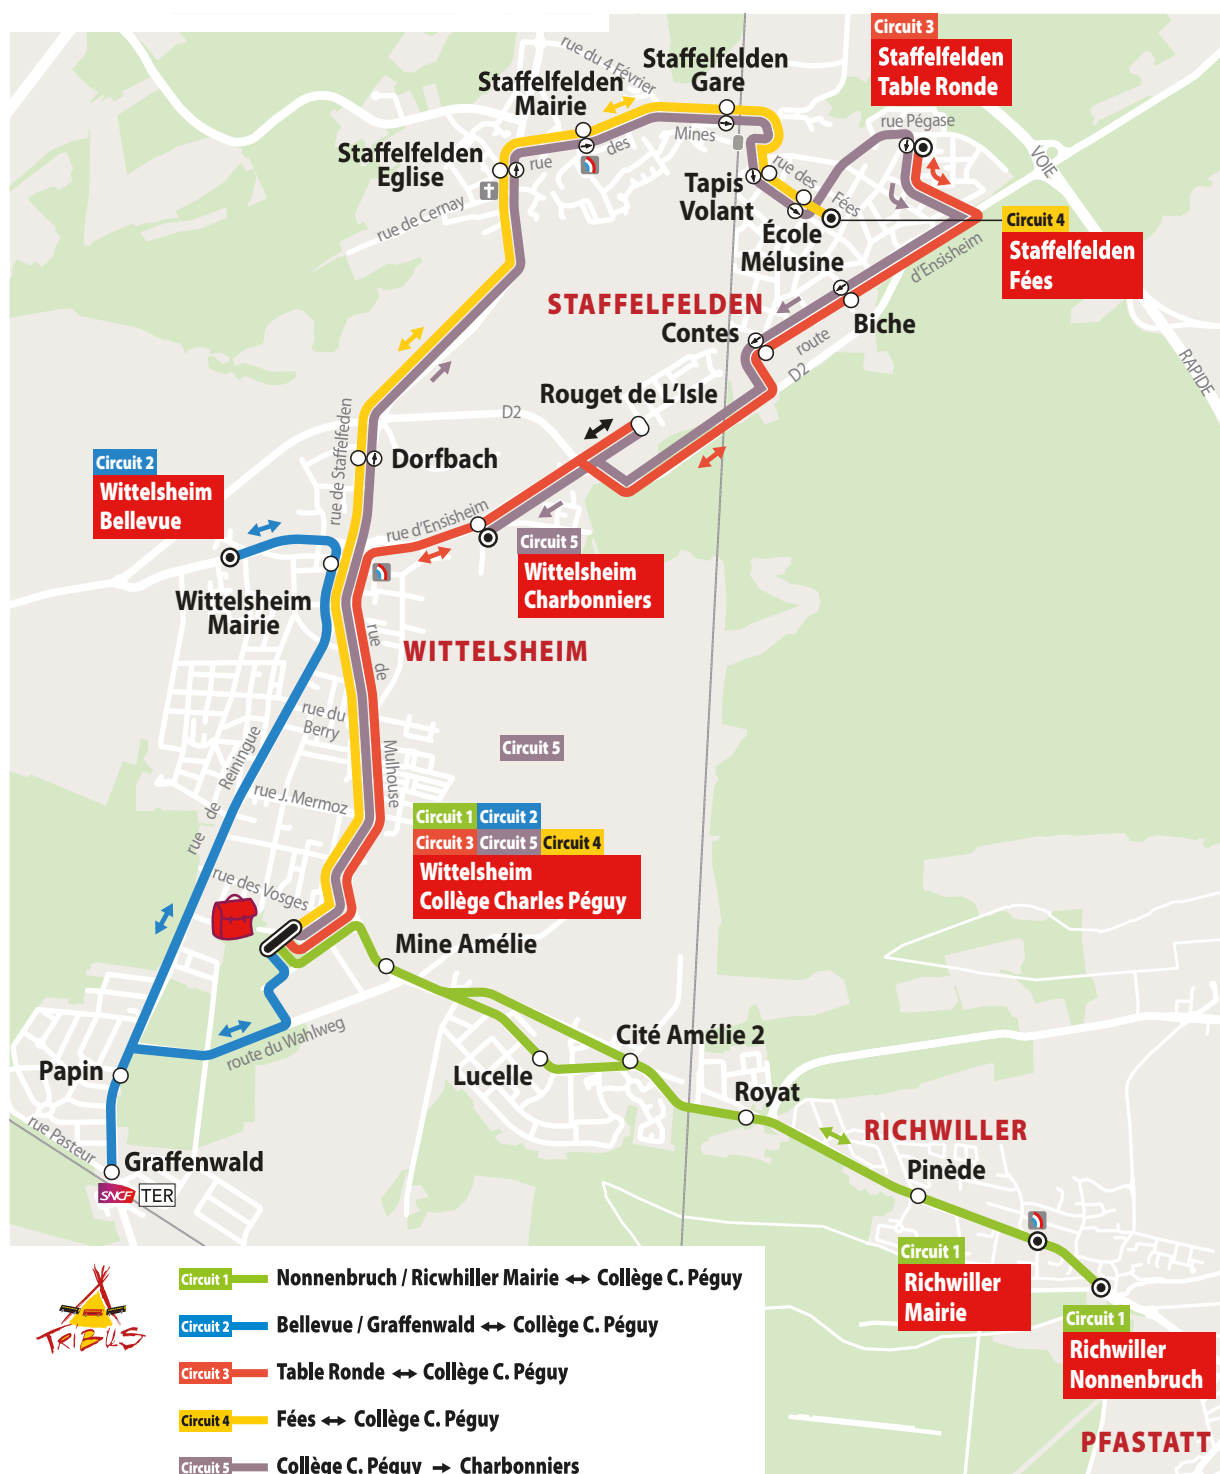

## Le réseau Soléa

Une ligne de bus et une ligne de car Soléa desservent les arrêts Iris et Grassegert situés à proximité de l'établissement :

**bus 12 LEBEVRE <> ETANG ST PIERRE / HOHMATTEN**

L'arrêt **Iris** est situé à 10 minutes à pied du collège avec un bus toutes les 25 minutes environ aux heures de début et de fin de cours.

### Circuit 1 : Nonnenbruch / Richwiller Mairie <-> Collège Charles Péguy

Lundi à vendredi

Trajet effectué en car

Nonnenbruch	8.06
Pinède	8.08
Royat	8.10
Cité Amélie 2	8.12
Lucelle	8.13
Mine Amélie	8.13
Collège Charles Péguy	8.15

Mercredi

Trajet effectué en car

Collège Charles Péguy	12.35
Dorfbach	12.42
Staffelfelden Église	12.45
Staffelfelden Mairie	12.47
Staffelfelden Gare	12.48
Tapis Volant	12.50
Fées	12.51

### Circuit 5 : Collège Charles Péguy > Charbonniers

Lundi à vendredi

Trajets effectués en car

Collège Charles Péguy	16.00	17.05
Dorfbach	16.06	17.11
Staffelfelden Église	16.09	17.14
Staffelfelden Mairie	16.11	17.16
Staffelfelden Gare	16.12	17.17
Tapis Volant	16.13	17.18
École Mélusine	16.13	17.18
Table Ronde	16.17	17.22
Biche	16.20	17.25
Contes	16.21	17.26
Rouget de l'Isle	16.23	17.28
Charbonniers	16.26	17.31