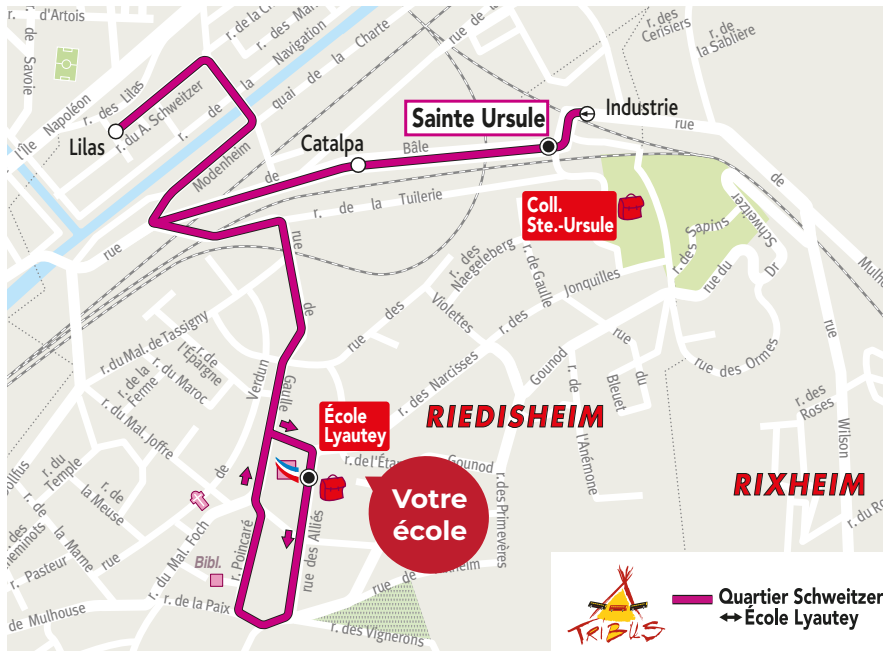

Pour vous rendre à l'école, voyagez avec Soléa !

Une ligne Tribus dessert l'école Lyautey les jours de classe aux principales heures d'entrée et de sortie de cours.

Tribus Quartier Schweitzer < > École Lyautey

Trajets effectués en car

Lundi, mardi, jeudi, vendredi

Ste Ursule	7.35	13.25
Industrie	7.36	13.26
Catalpa	7.38	13.28
Lilas	7.40	13.30
École Lyautey	7.50	13.40

École Lyautey		
Mise en place	11.30	16.15
Départ	11.40	16.25
Lilas	11.50	16.35
Catalpa	11.52	16.37
Ste Ursule	11.54	16.39
Industrie	11.55	16.40

+ d'infos

1. Pour connaître tous les horaires et itinéraires, consultez :
2. les rubriques « Horaires » et « Recherche d'itinéraire » depuis le site ou l'application Soléa,
   - les fiches horaires des lignes téléchargeables ou disponibles en agence commerciale.