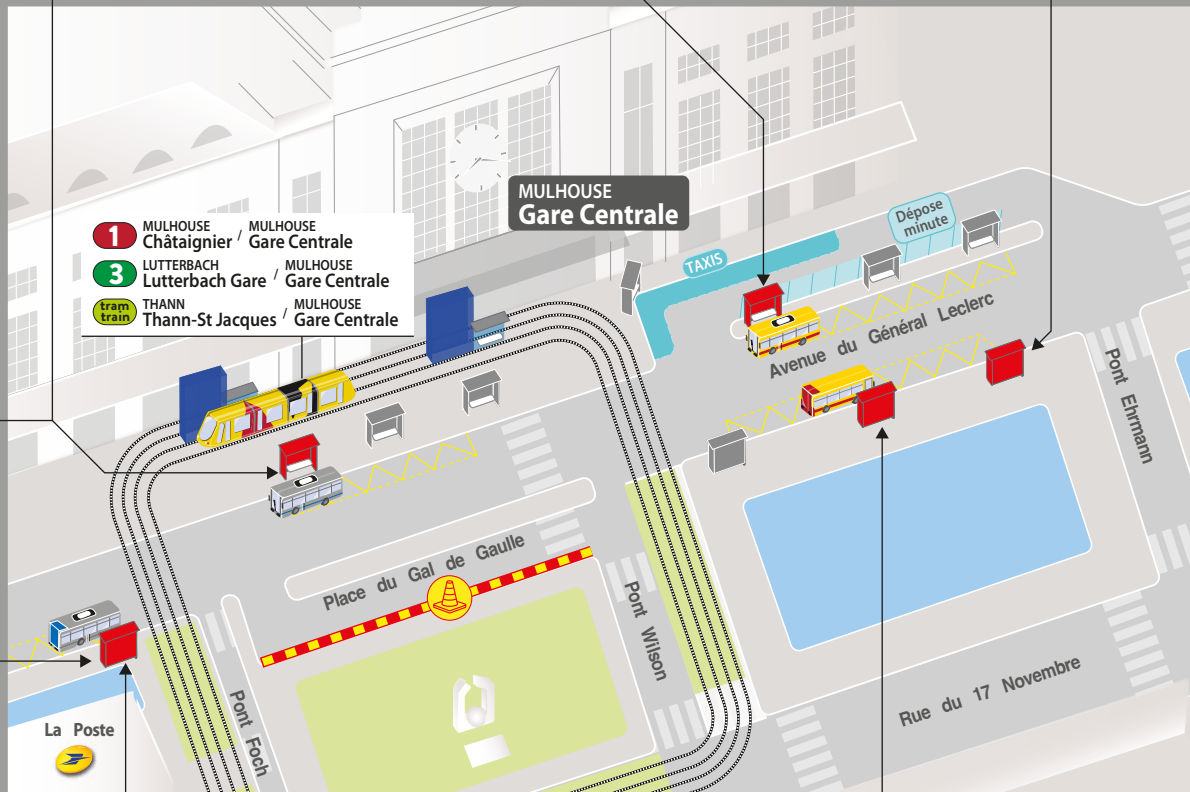

55 HABSHEIM
Notre Dame des Champs

56 DIETWILLER
St Wendelin

58 BANTZENHEIM
Bantzenheim Nord

59 KEMBS
Kembs Prés

f ZIMMERSHEIM /
ESCHENTZWILLER /
DIETWILLER

f HABSHEIM

f BANDE RHÉNANE

C5a ILLZACH
Jonquilles

C7 MULHOUSE
Lesage

10 RIEDISHEIM
Ste Ursule

11 RIXHEIM-HABSHEIM
Centre Nautique Ile Napoléon

1 MULHOUSE
Châtaignier

3 LUTTERBACH
Lutterbach Gare

• TER Grand Est

THANN
Thann St Jacques

1 MULHOUSE
Châtaignier / MULHOUSE
Gare Centrale

3 LUTTERBACH
Lutterbach Gare / MULHOUSE
Gare Centrale

tram train THANN
Thann-St Jacques / MULHOUSE
Gare Centrale

Lignes régionales
fluo GrandEst

725 UFFHEIM / SIERENTZ

728 CHALAMPÉ / NAMBSHEIM

Lignes régionales
fluo GrandEst

437 ENSISHEIM / COLMAR

454 GUEBWILLER / LINTHAL

623 MORTZWILLER

830 ALT KIRCH / FERRETTE

831 KIFFIS / LUTTER / FERRETTE

832 BENDORF

833 ZAESSINGUE / HELFRANTZKIRCH

834 DANNEMARIE