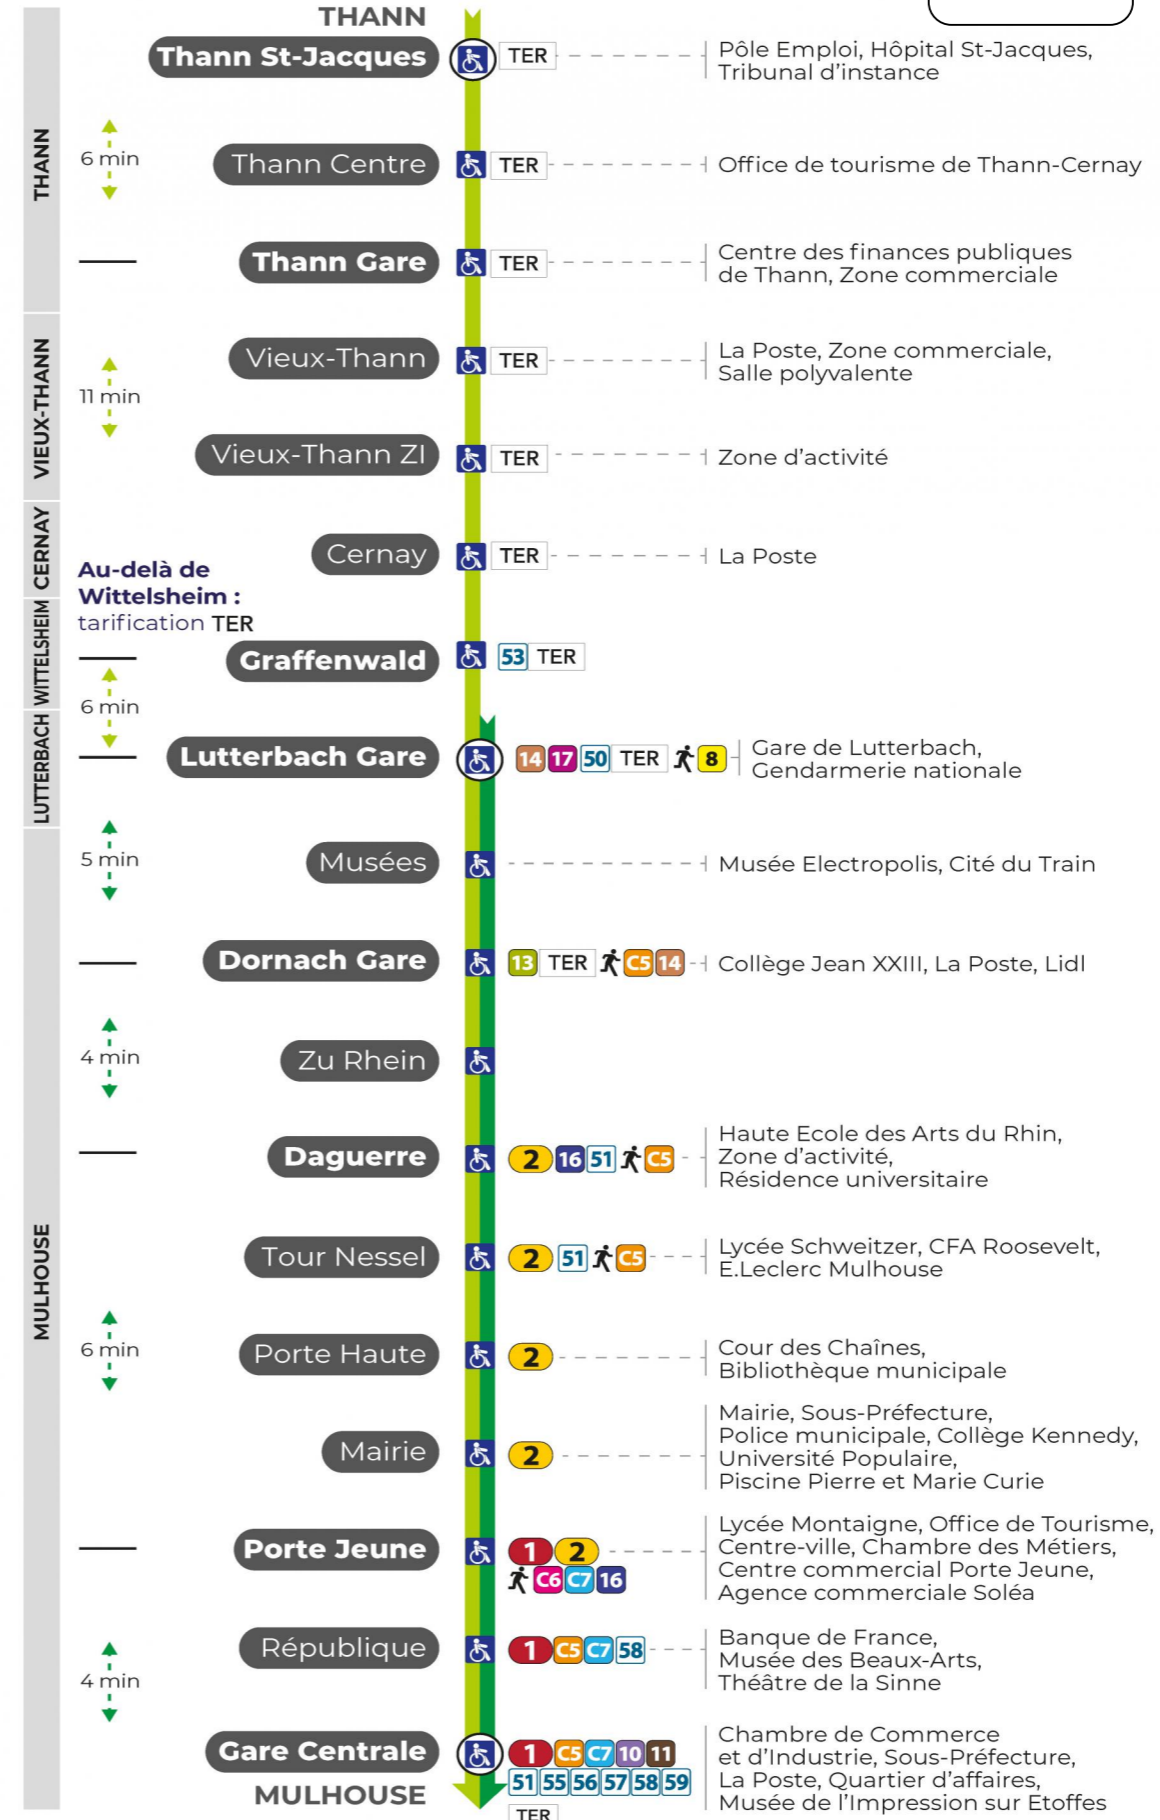

arrêt PORTE HAUTE direction GARE CENTRALE

Valables du 2 septembre 2024 au 27 juin 2025 inclus

Gültig vom 2. September 2024 bis zum 27. Juni 2025
Valid from September 2, 2024 to June 27, 2025

Lundi à vendredi

Montag bis Freitag
Monday to Friday

6h	7h	8h	9h	10h	11h	12h	13h	14h	15h	16h	17h	18h	19h	20h	21h	22h	23h
02	02	02	02	02	02	02	02	02	02	02	02	02	02	02	06	33	12
15	16	15	15	15	15	15	15	15	15	15	15	15	23	25	25		
45	32	32	32	32	32	32	32	32	32	32	32	32	32	42	43		
	45	45	45	45	45	45	45	45	45	45	45	45	53				

Dimanche et jours fériés

Sonntag und Feiertage
Sunday and bank holidays

8h	9h	10h	11h	12h	13h	14h	15h	16h	17h	18h	19h	20h	21h	22h	23h
00	00	00	00	00	00	00	00	00	00	00	00	00	27	03	00
22	23	22	22	22	22	22	22	22	22	22	22	30			
												53			

Le plus proche
TABAC MICHEL
58, avenue Aristide Briand
Mulhouse

Votre bus en direct

Flashez ce QR-Code pour connaître le prochain passage en temps réel

Arrêt accessible
 Correspondance bus à proximité