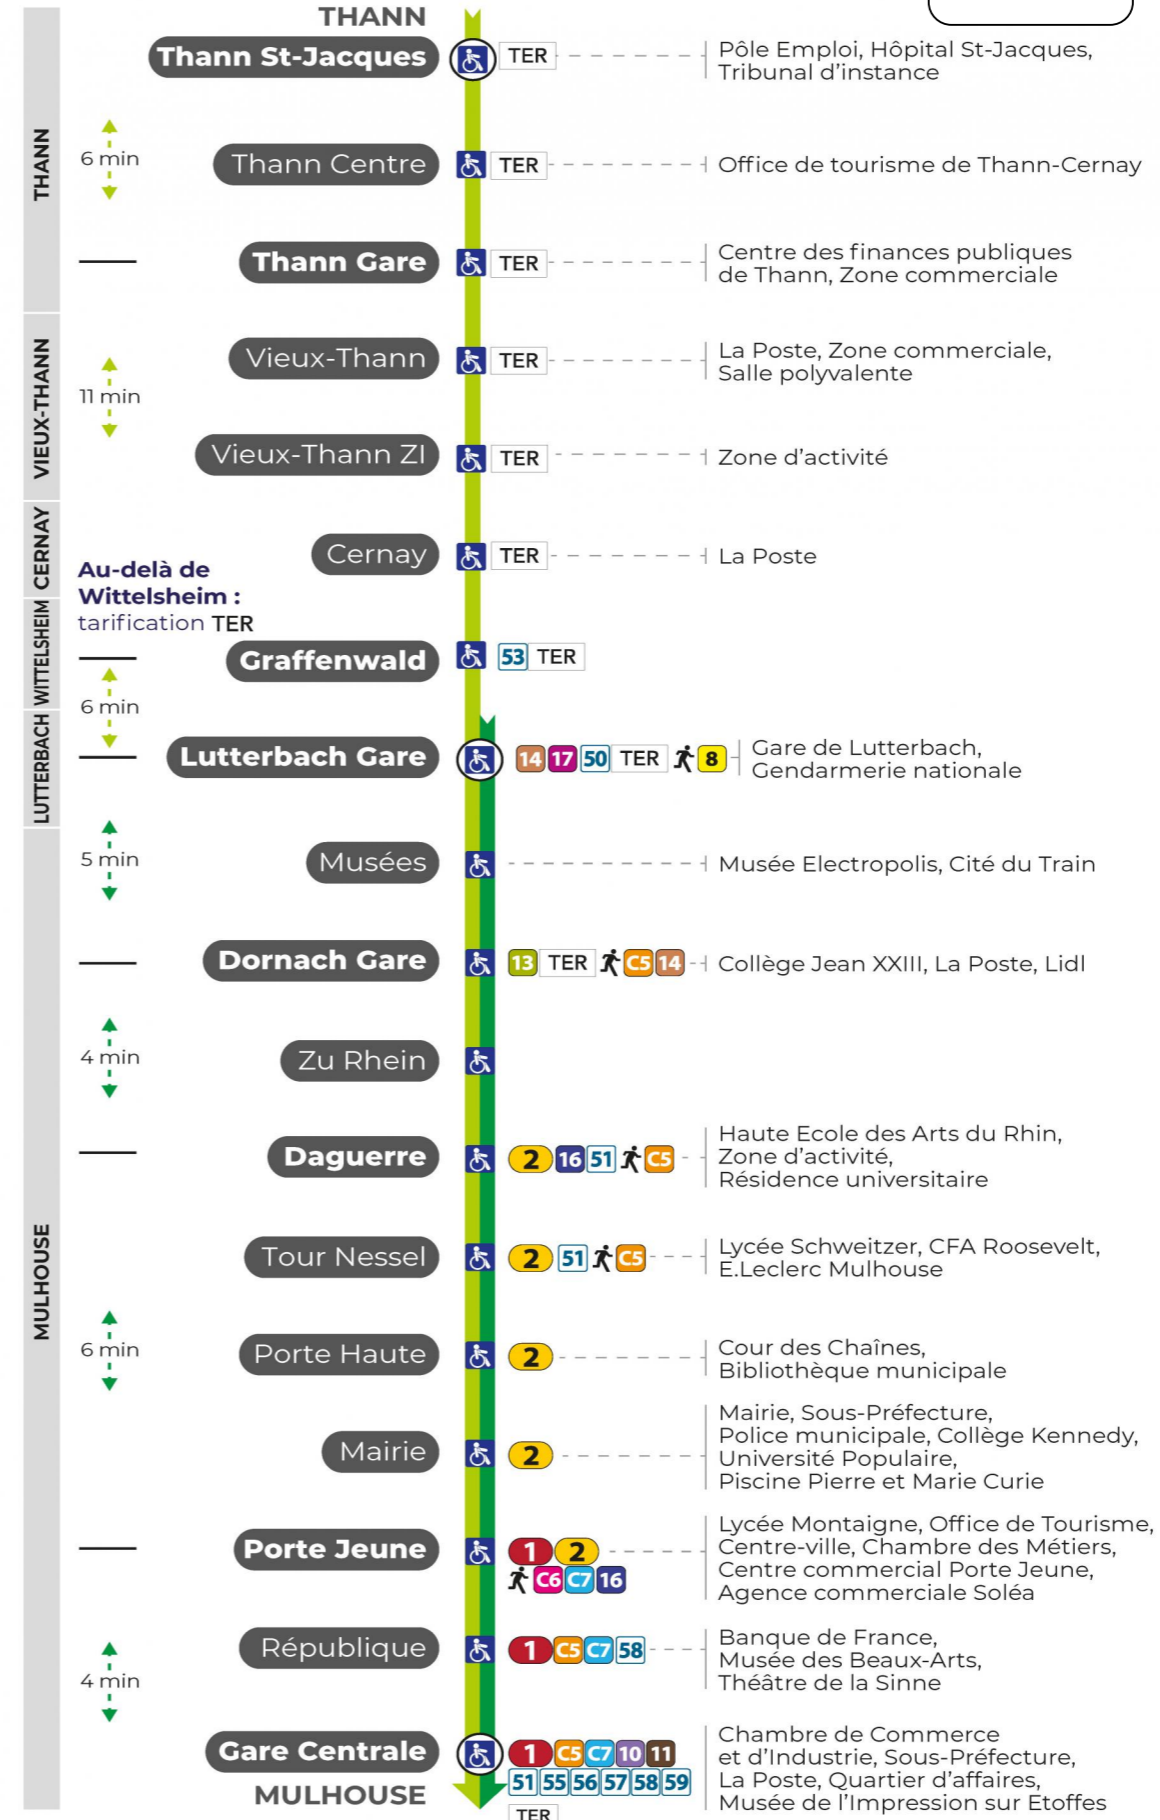

arrêt TOUR NESSEL direction GARE CENTRALE

Valables du 2 septembre 2024 au 27 juin 2025 inclus

Gültig vom 2. September 2024 bis zum 27. Juni 2025
Valid from September 2, 2024 to June 27, 2025

Lundi à vendredi

Samedi

Samstag
Saturday

| 6h | 7h | 8h | 9h | 10h | 11h | 12h | 13h | 14h | 15h | 16h | 17h | 18h | 19h | 20h | 21h | 22h | 23h |
|----|----|----|----|-----|-----|-----|-----|-----|-----|-----|-----|-----|-----|-----|-----|-----|-----|
| 14 | 00 | 01 | 01 | 01 | 00 | 00 | 00 | 00 | 00 | 00 | 00 | 00 | 00 | 00 | 05 | 31 | 10 |
| 44 | 14 | 14 | 14 | 14 | 14 | 14 | 14 | 14 | 14 | 14 | 14 | 14 | 22 | 24 | 23 | | |
| | 32 | 31 | 31 | 31 | 30 | 30 | 30 | 30 | 30 | 30 | 30 | 30 | 30 | 40 | 42 | | |
| | 43 | 44 | 44 | 44 | 44 | 44 | 44 | 44 | 44 | 44 | 44 | 44 | 52 | | | | |

Dimanche et jours fériés

Sonntag und Feiertage
Sunday and bank holidays

| 7h | 8h | 9h | 10h | 11h | 12h | 13h | 14h | 15h | 16h | 17h | 18h | 19h | 20h | 21h | 22h |
|----|----|----|-----|-----|-----|-----|-----|-----|-----|-----|-----|-----|-----|-----|-----|
| 59 | 21 | 21 | 21 | 21 | 20 | 20 | 20 | 20 | 20 | 20 | 20 | 20 | 29 | 26 | 02 |
| | 59 | 59 | 59 | 59 | 59 | 59 | 59 | 59 | 59 | 59 | 59 | 59 | 52 | 59 | 59 |

Le plus proche
TABAC MICHEL
58, avenue Aristide Briand
Mulhouse

Votre bus en direct
Flashez ce QR-Code pour connaître le prochain passage en temps réel

Arrêt accessible
 Correspondance bus à proximité