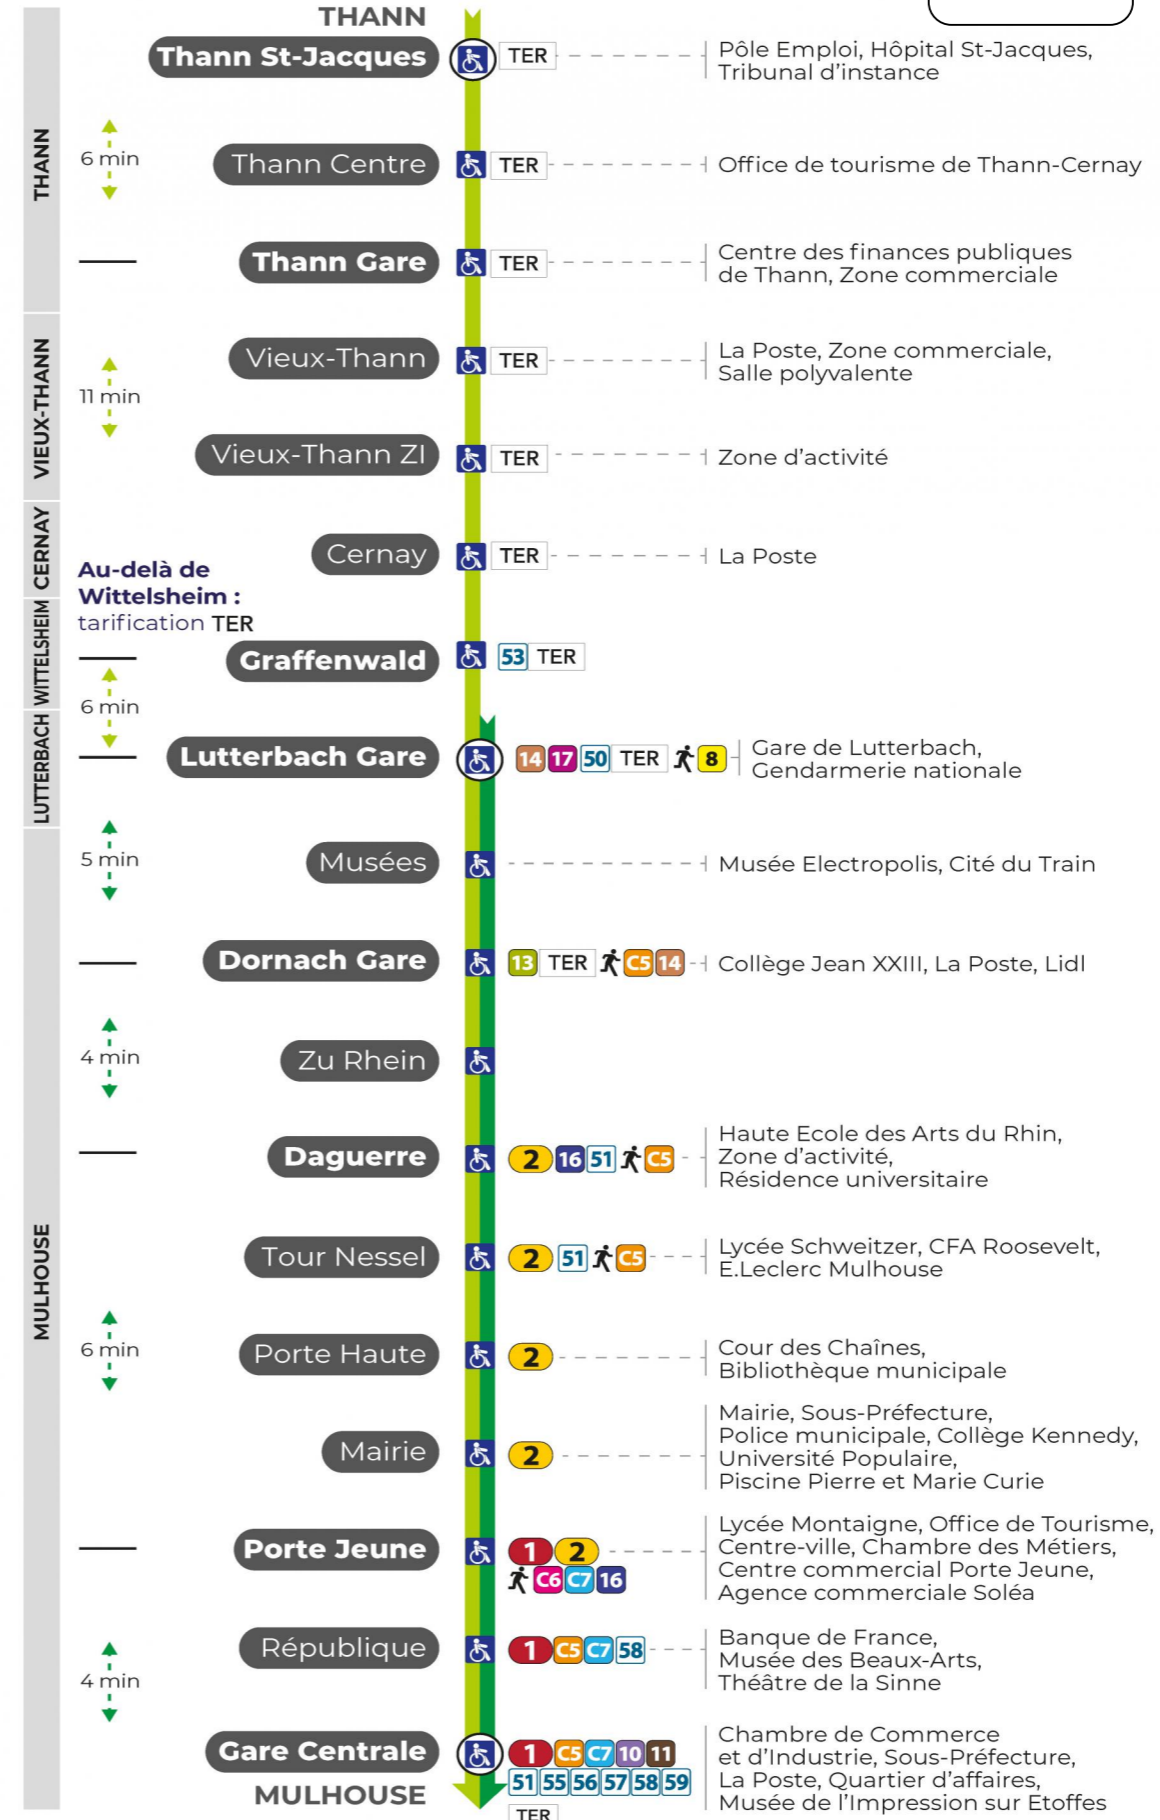

arrêt DORNACH GARE direction GARE CENTRALE

Valables du 2 septembre 2024 au 27 juin 2025 inclus

Gültig vom 2. September 2024 bis zum 27. Juni 2025
Valid from September 2, 2024 to June 27, 2025

Lundi à vendredi

Montag bis Freitag
Monday to Friday

5h	6h	7h	8h	9h	10h	11h	12h	13h	14h	15h	16h	17h	18h	19h	20h	21h	22h	23h
56	09	09	09	09	09	09	09	09	09	09	09	08	09	17	19	00	27	06
	39	26	26	26	26	26	26	26	26	26	26	26	26	26	36	18		
	56	38	39	39	39	39	39	39	39	39	39	39	39	47		37		
		56	56	56	56	56	56	56	56	56	56	56	56	56				

Samedi

Samstag
Saturday

6h	7h	8h	9h	10h	11h	12h	13h	14h	15h	16h	17h	18h	19h	20h	21h	22h	23h
09	09	09	09	09	09	09	09	09	09	09	09	09	17	19	00	27	06
39	27	26	26	26	26	26	26	26	26	26	26	26	26	36	18		
56	38	39	39	39	39	39	39	39	39	39	39	39	47		37		
	56	56	56	56	56	56	56	56	56	56	56	56	56				

Le plus proche
TABAC DE LA TUILERIE
1 rue Josué Hofer
Mulhouse

Votre bus en direct
Flashez ce QR-Code pour
connaître le prochain
passage en temps réel

Arrêt accessible
 Correspondance bus à proximité