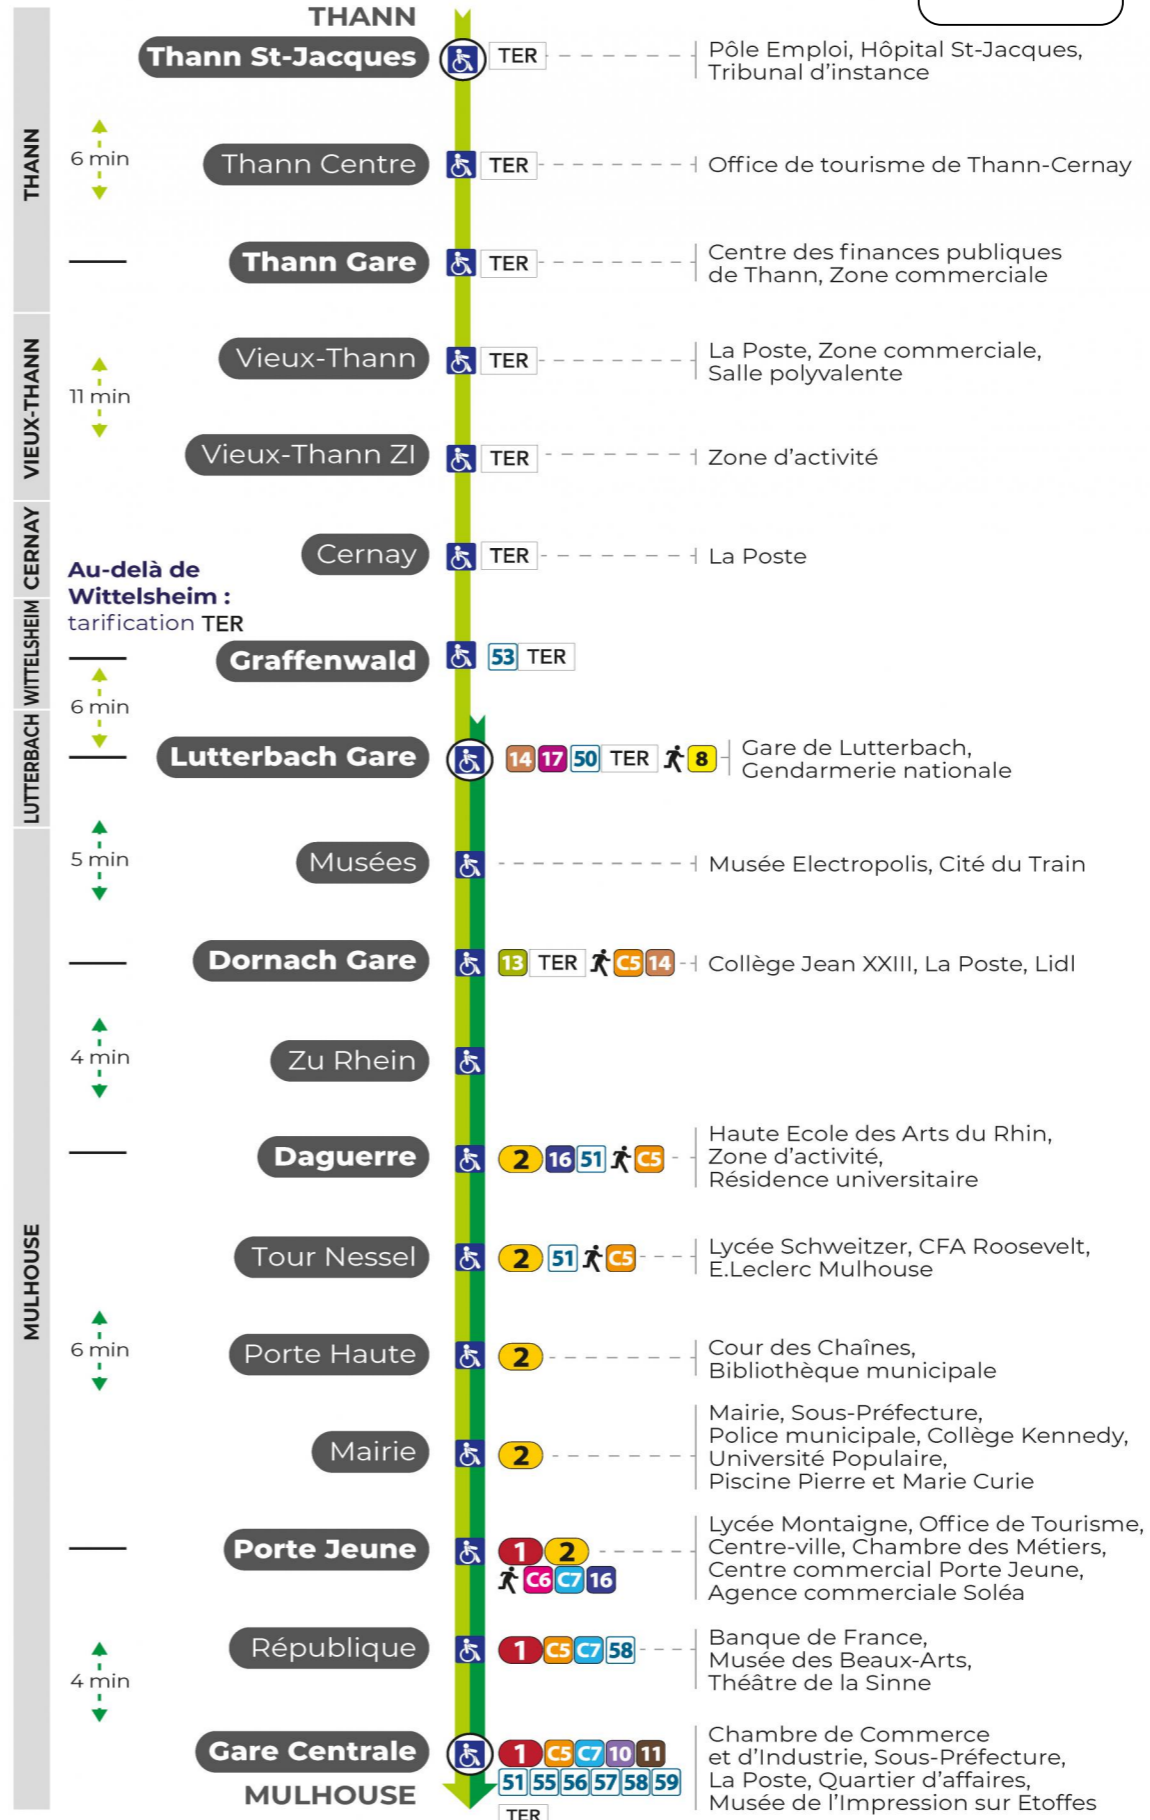

arrêt **VIEUX THANN ZI** direction **GARE CENTRALE**

Valables du 2 septembre 2024 au 27 juin 2025 inclus

Gültig vom 2. September 2024 bis zum 27. Juni 2025
Valid from September 2, 2024 to June 27, 2025

Lundi à vendredi

Montag bis Freitag
Monday to Friday

5h	6h	7h	8h	9h	10h	11h	12h	13h	14h	15h	16h	17h	18h	19h	20h	21h	22h
37	37	07	06	07	07	06	06	07	07	07	07	07	07	07	17	01	08
		37	37	37	37	37	37	37	37	37	37	37	37	37			47

Samedi

Samstag
Saturday

6h	7h	8h	9h	10h	11h	12h	13h	14h	15h	16h	17h	18h	19h	20h	21h	22h
37	37	06	07	07	07	06	07	06	07	06	07	07	07	17	01	08
		37	37	37	37	37	37	37	37	37	37	37	37			47

Dimanche et jours fériés

Sonntag und Feiertage
Sunday and bank holidays

7h	8h	9h	10h	11h	12h	13h	14h	15h	16h	17h	18h
55	55	55	55	55	55	55	55	55	55	55	55

Le plus proche
TABAC & CO
123 rue de Reiningue
Wittelsheim

Votre bus en direct

Flashez ce QR-Code pour connaître le prochain passage en temps réel

Arrêt accessible
 Correspondance bus à proximité