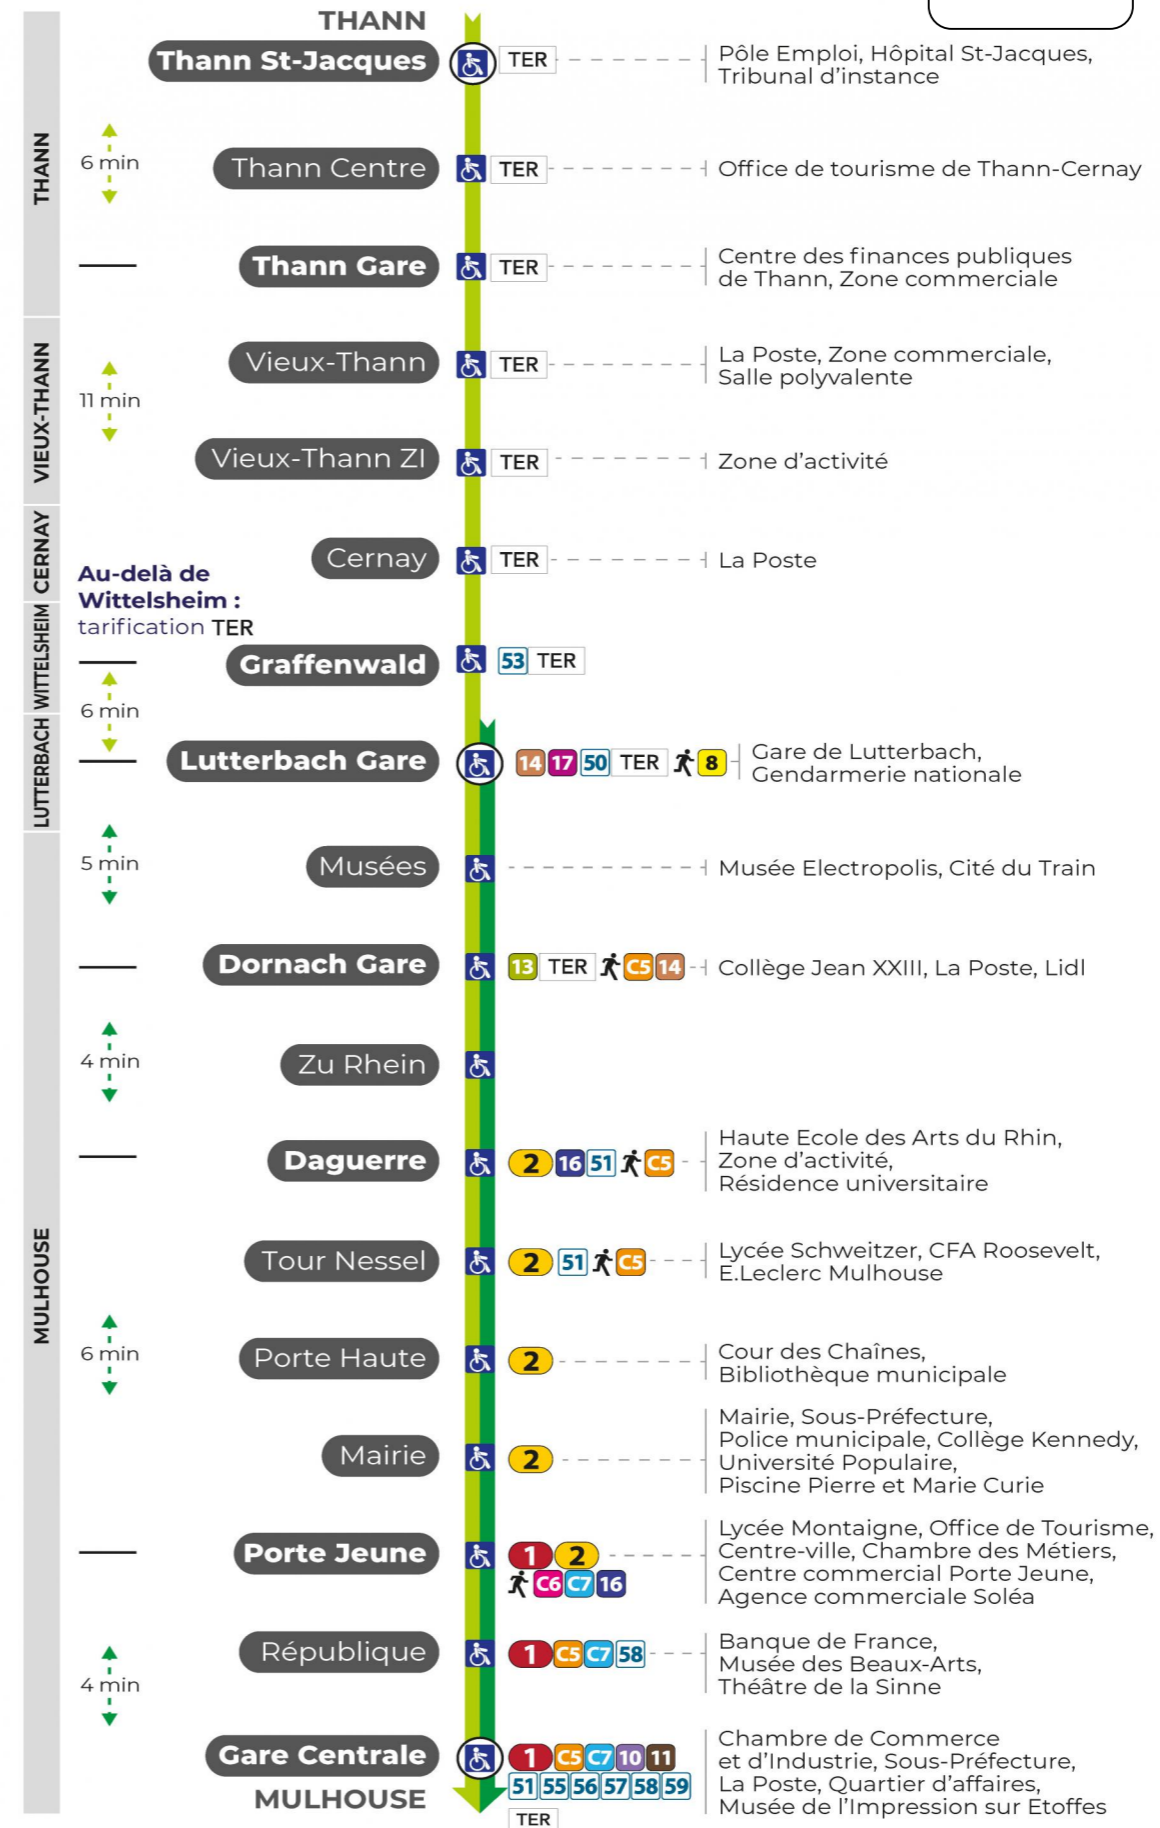

**Valables du 2 septembre 2024 au 27 juin 2025 inclus**

Gültig vom 2. September 2024 bis zum 27. Juni 2025  
Valid from September 2, 2024 to June 27, 2025

**Lundi à vendredi**

Montag bis Freitag  
Monday to Friday

5h	6h	7h	8h	9h	10h	11h	12h	13h	14h	15h	16h	17h	18h	19h	20h	21h	22h
31		01		00	30	31	00	30	30	30		00			11		01
		31		31	58		30		59	59					54		41
		59															

**Samedi**

Samstag  
Saturday

6h	7h	8h	9h	10h	11h	12h	13h	14h	15h	16h	17h	18h	19h	20h	21h	22h
31	31	30	00	00	00	00	00	00	00	00	00	00	00	11		01
	59		31	30	31	30	30	30	30	30	30	30	30	54		41

**Le plus proche**  
**TABAC & CO**  
123 rue de Reiningue  
Wittelsheim

**Votre bus en direct**

Flashez ce QR-Code pour connaître le prochain passage en temps réel