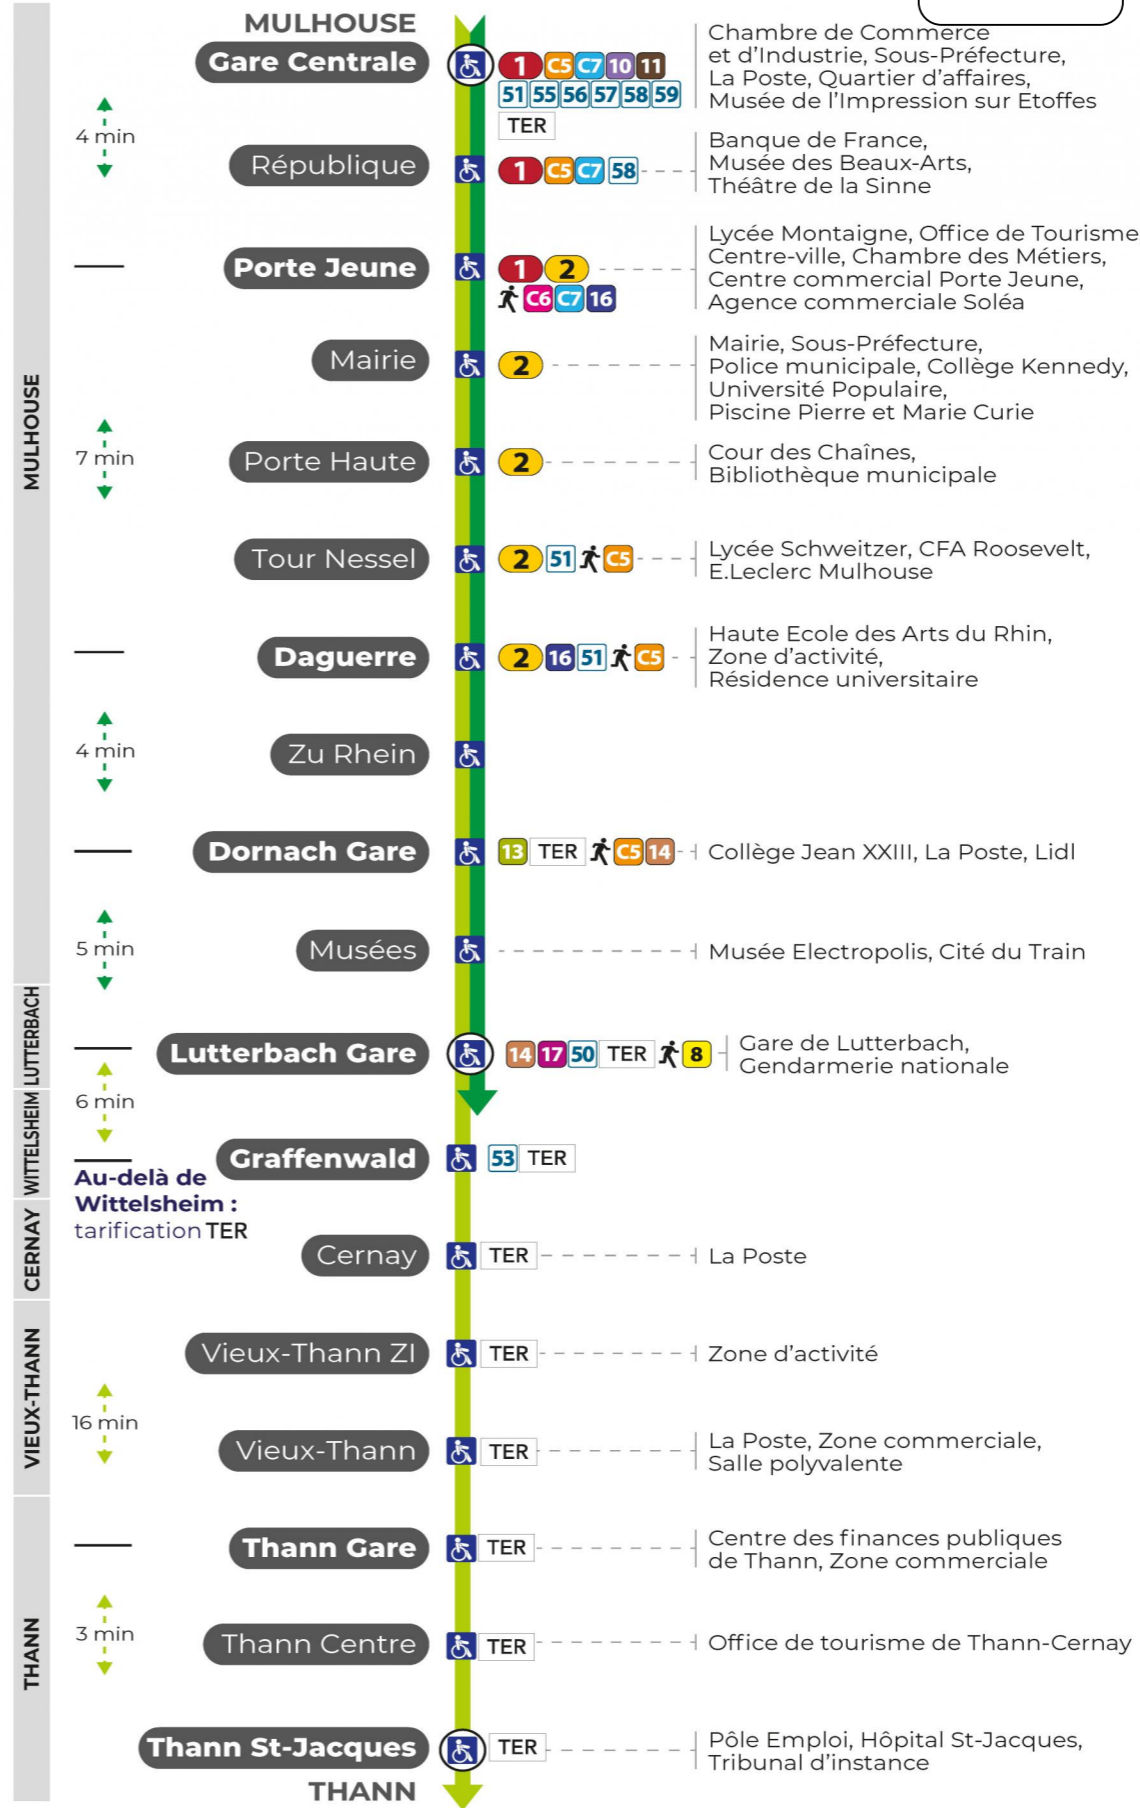

Valables du 2 septembre 2024 au 27 juin 2025 inclus

Gültig vom 2. September 2024 bis zum 27. Juni 2025
Valid from September 2, 2024 to June 27, 2025

Lundi à vendredi

Montag bis Freitag
Monday to Friday

6h	7h	8h	9h	10h	11h	12h	13h	14h	15h	16h	17h	18h	19h	20h	21h	22h
34	35	04 34	04	02 35	03 35	05	02	02 35	04 35	32				02 43	46	33

Samedi

Samstag
Saturday

7h	8h	9h	10h	11h	12h	13h	14h	15h	16h	17h	18h	19h	20h	21h	22h
19	04 34	04 35	05 35	05 35	05 35	05 35	05 35	05 35	05 35	05 35	05 35	05 35	02 43	46	33

Le plus proche
TABAC & CO
123 rue de Reiningue
Wittelsheim

Votre bus en direct
Flashez ce QR-Code pour connaître le prochain passage en temps réel

Arrêt accessible
 Correspondance bus à proximité