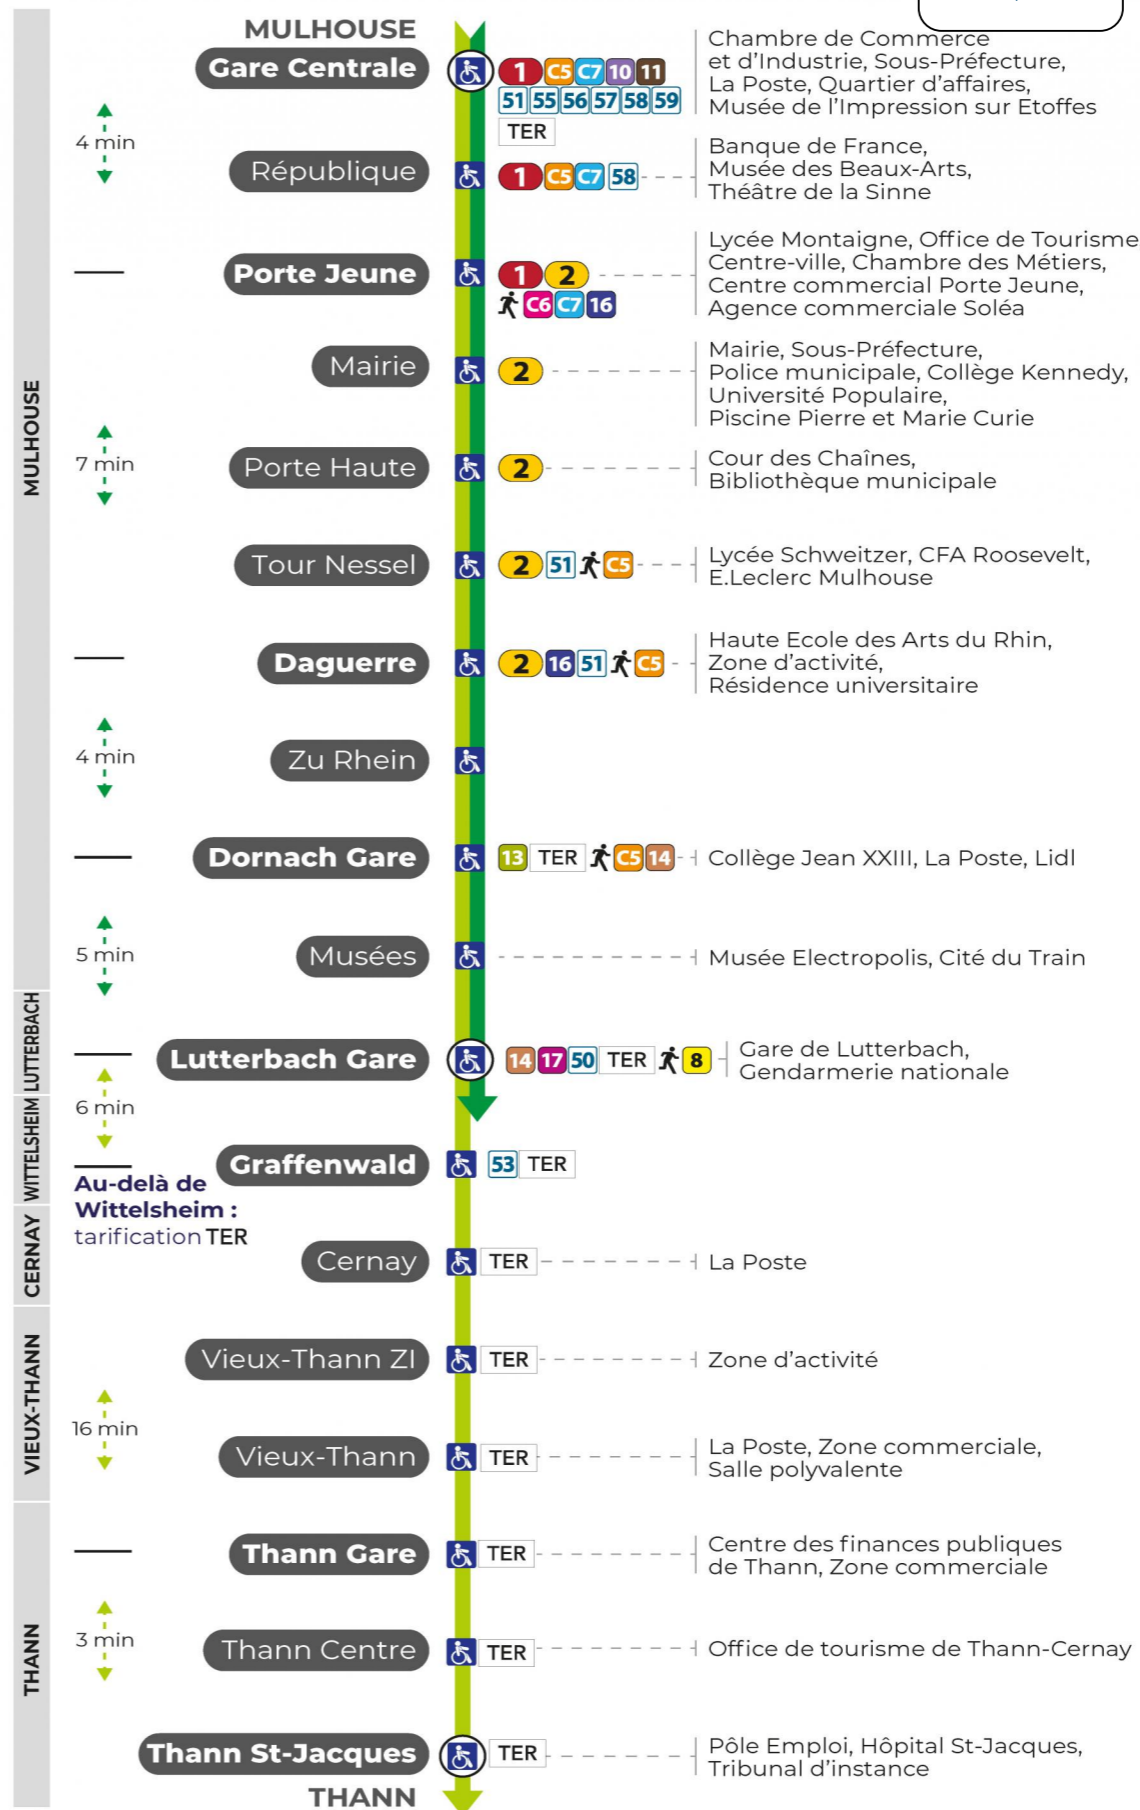

Valables du 2 septembre 2024 au 27 juin 2025 inclus

Gültig vom 2. September 2024 bis zum 27. Juni 2025
Valid from September 2, 2024 to June 27, 2025

Lundi à vendredi

Montag bis Freitag
Monday to Friday

6h	7h	8h	9h	10h	11h	12h	13h	14h	15h	16h	17h	18h	19h	20h	21h	22h
32	33	02 32	02	01 33	01 33	03	01	01 33	02 33	31				01 41	45	31

Samedi

Samstag
Saturday

7h	8h	9h	10h	11h	12h	13h	14h	15h	16h	17h	18h	19h	20h	21h	22h
17	02 32	02 33	03 33	03 33	03 33	03 33	03 33	03 33	03 33	03 33	03 33	03 33	01 41	45	31

Le plus proche
TABAC & CO
123 rue de Reiningue
Wittelsheim

Votre bus en direct
Flashez ce QR-Code pour connaître le prochain passage en temps réel

Arrêt accessible
 Correspondance bus à proximité