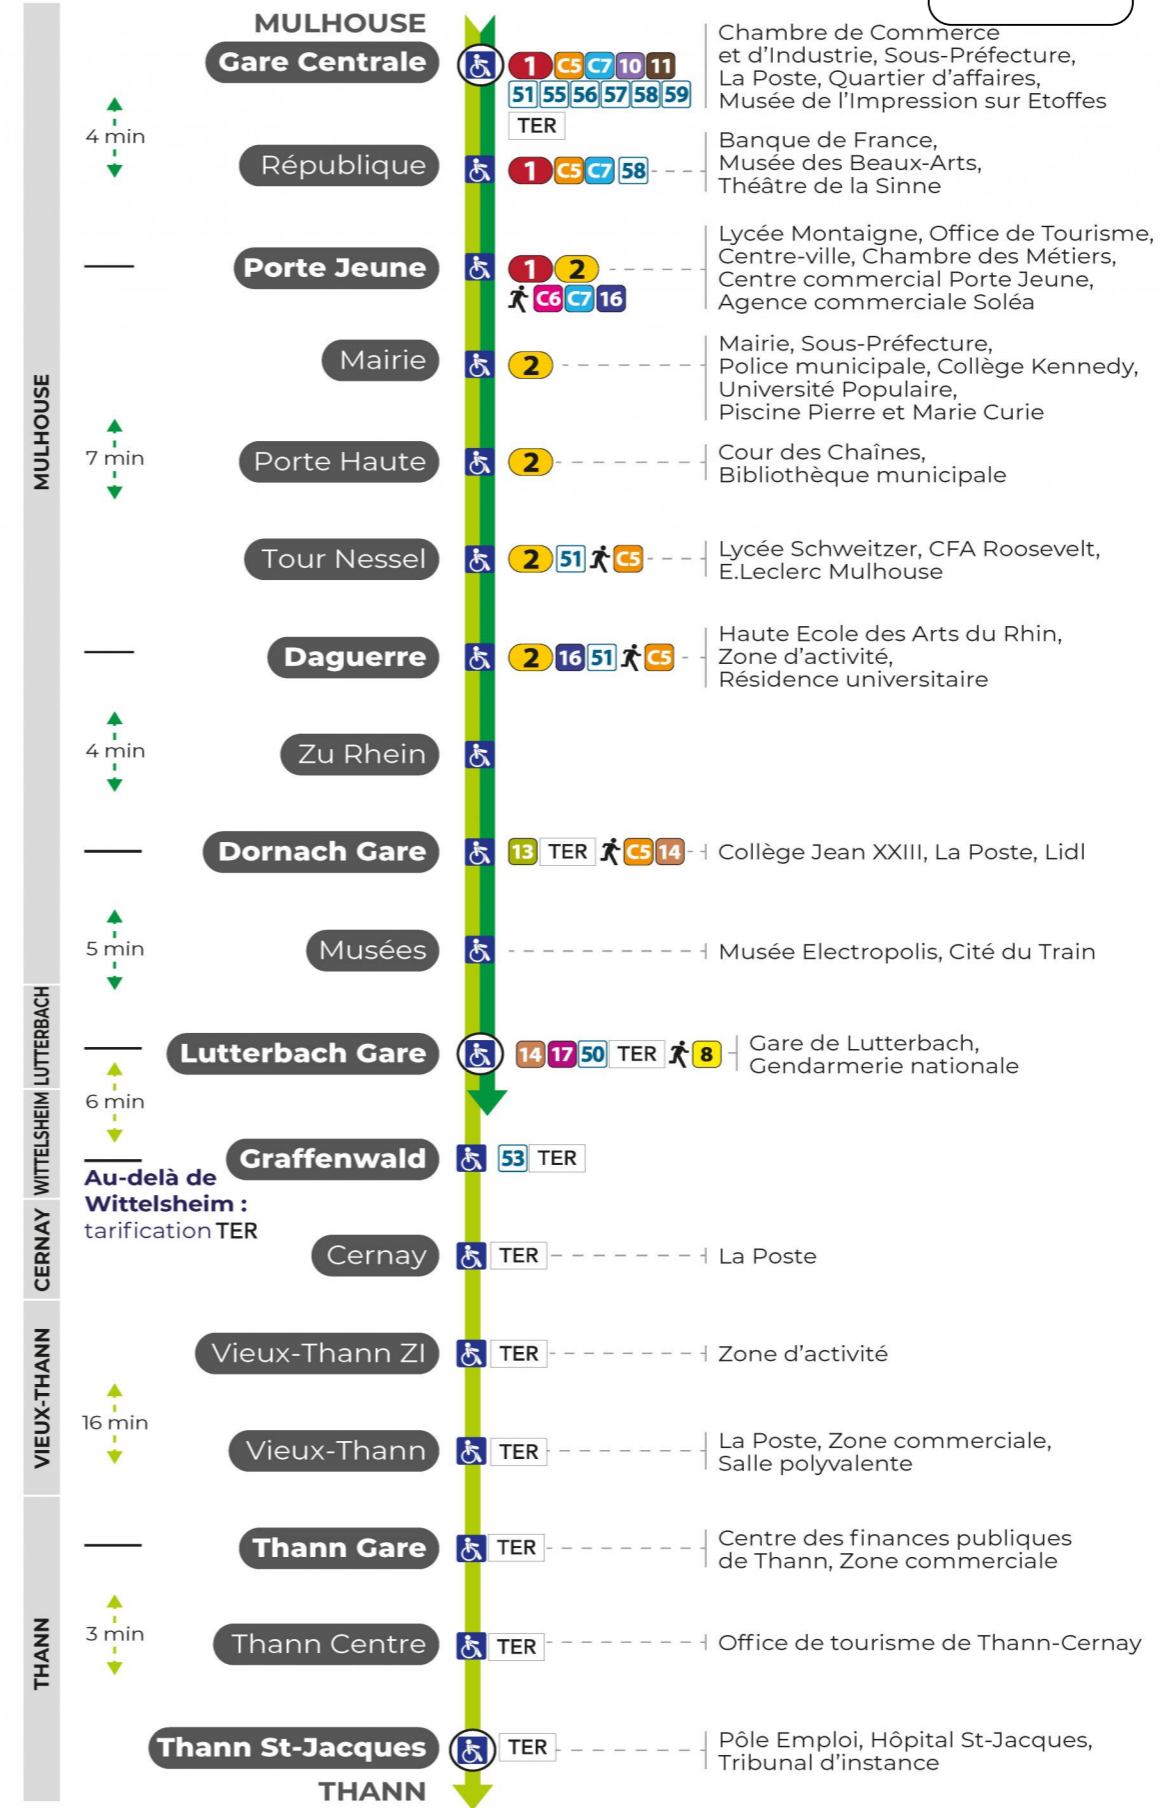

arrêt LUTTERBACH GARE

direction THANN ST JACQUES

Valables du 2 septembre 2024 au 27 juin 2025 inclus

Gültig vom 2. September 2024 bis zum 27. Juni 2025
Valid from September 2, 2024 to June 27, 2025

Lundi à vendredi

s : Terminus THANN GARE

Samedi

Samstag
Saturday

6h	7h	8h	9h	10h	11h	12h	13h	14h	15h	16h	17h	18h	19h	20h	21h	22h	23h
57	40	10	10	10	10	10	10	10	10	09	09	10	10	19	26	10	06 ^s
		40	40	40	40	40	40	40	40	40	40	40	40				

s : Terminus THANN GARE

Dimanche et jours fériés

Sonntag und Feiertage
Sunday and bank holidays

8h	9h	10h	11h	12h	13h	14h	15h	16h	17h	18h	19h	20h
16 ^s	16 ^s	15 ^s	16 ^s	15 ^s	16 ^s	16 ^s	16 ^s	16 ^s	16 ^s	15 ^s		16 ^s

s : Terminus THANN GARE

Le plus proche
TABAC BETTY
19 rue Aristide Briand
Lutterbach

Votre bus en direct

Flashez ce QR-Code pour connaître le prochain passage en temps réel

Arrêt accessible
 Correspondance bus à proximité