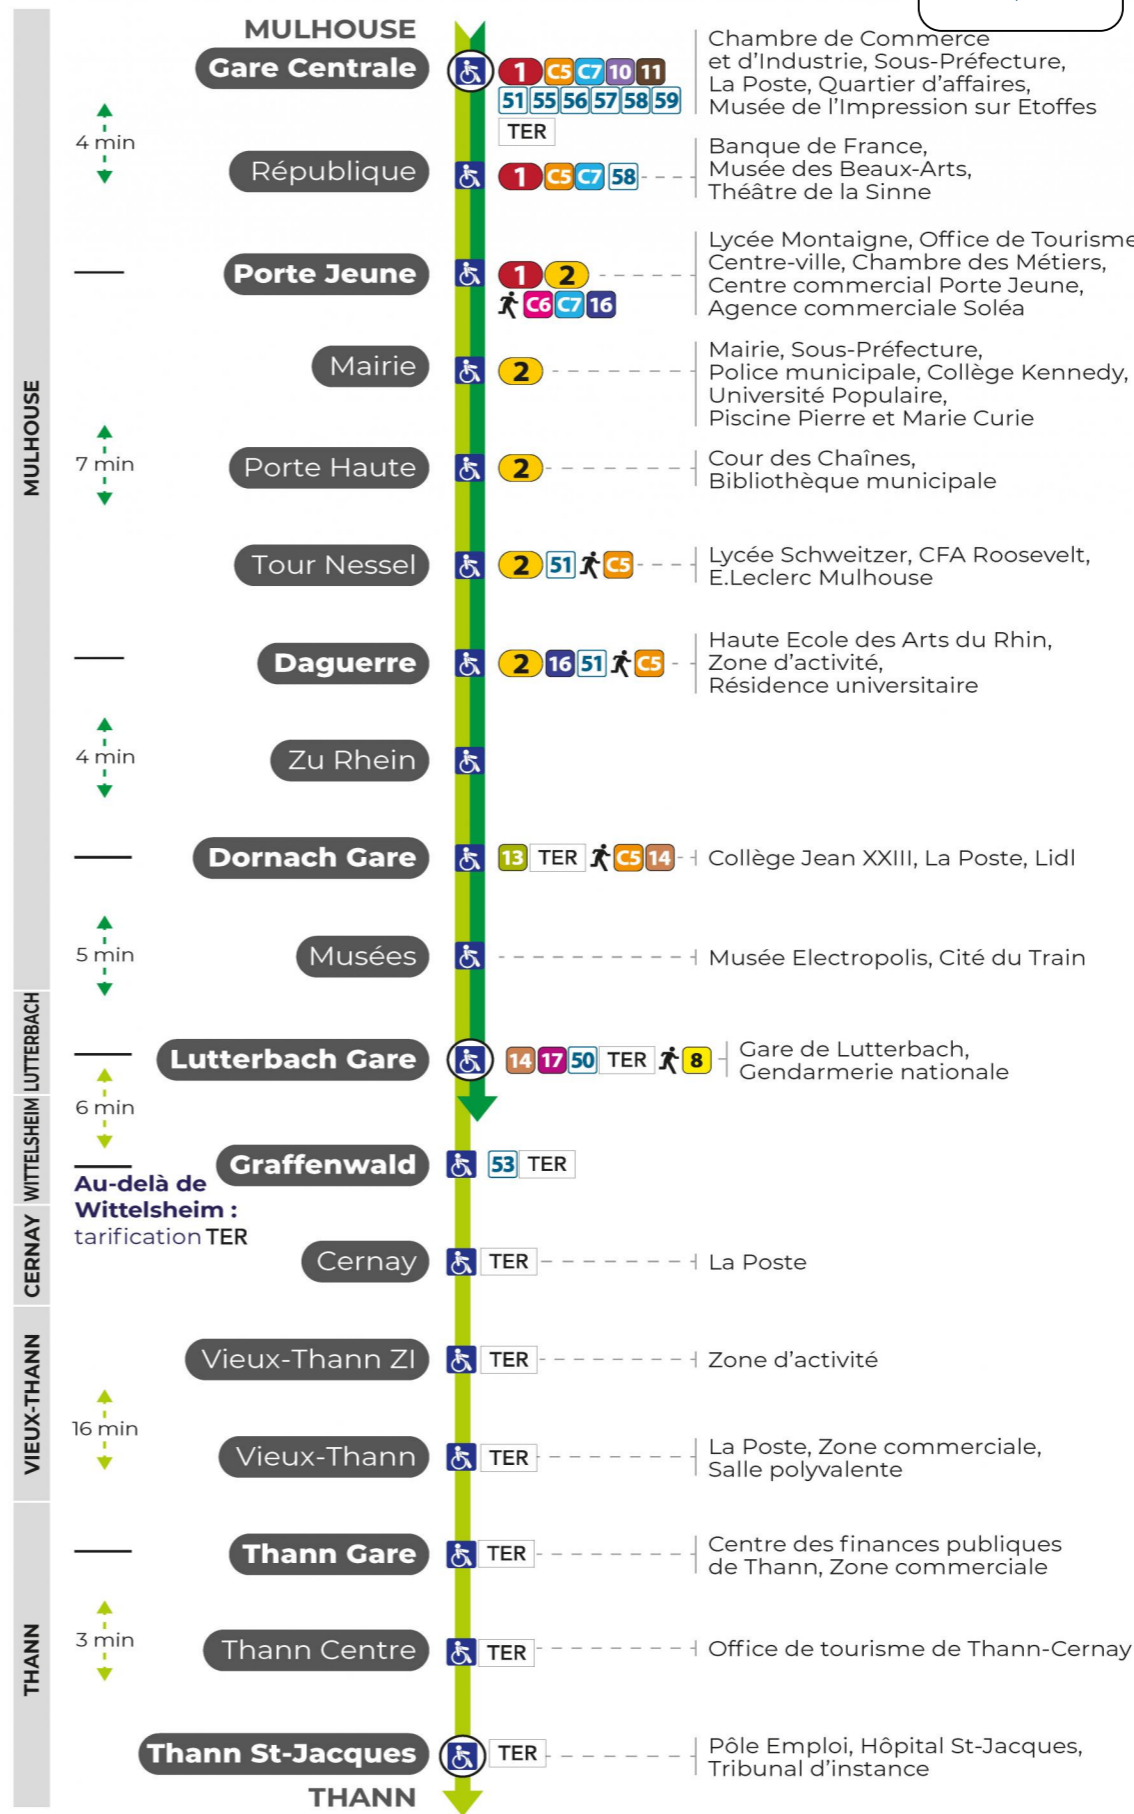

# arrêt TOUR NESSEL

a : Terminus LUTTERBACH GARE  
s : Terminus THANN GARE

### Dimanche et jours fériés

Sonntag und Feiertage  
Sunday and bank holidays

7h	8h	9h	10h	11h	12h	13h	14h	15h	16h	17h	18h	19h	20h	21h	22h
34 <sup>a</sup>	05 <sup>s</sup>	05 <sup>s</sup>	05 <sup>s</sup>	05 <sup>s</sup>	05 <sup>s</sup>	05 <sup>s</sup>	05 <sup>s</sup>	05 <sup>s</sup>	05 <sup>s</sup>	05 <sup>s</sup>	05 <sup>s</sup>	05 <sup>a</sup>	05 <sup>s</sup>	05 <sup>a</sup>	19 <sup>a</sup>
	34 <sup>a</sup>	34 <sup>a</sup>	34 <sup>a</sup>	34 <sup>a</sup>	34 <sup>a</sup>	34 <sup>a</sup>	34 <sup>a</sup>	34 <sup>a</sup>	34 <sup>a</sup>	34 <sup>a</sup>	34 <sup>a</sup>	34 <sup>a</sup>	27 <sup>a</sup>	40 <sup>a</sup>	

a : Terminus LUTTERBACH GARE  
s : Terminus THANN GARE

**Le plus proche**  
**TABAC MICHEL**  
58, avenue Aristide Briand  
Mulhouse

**Votre bus en direct**

Flashez ce QR-Code pour connaître le prochain passage en temps réel