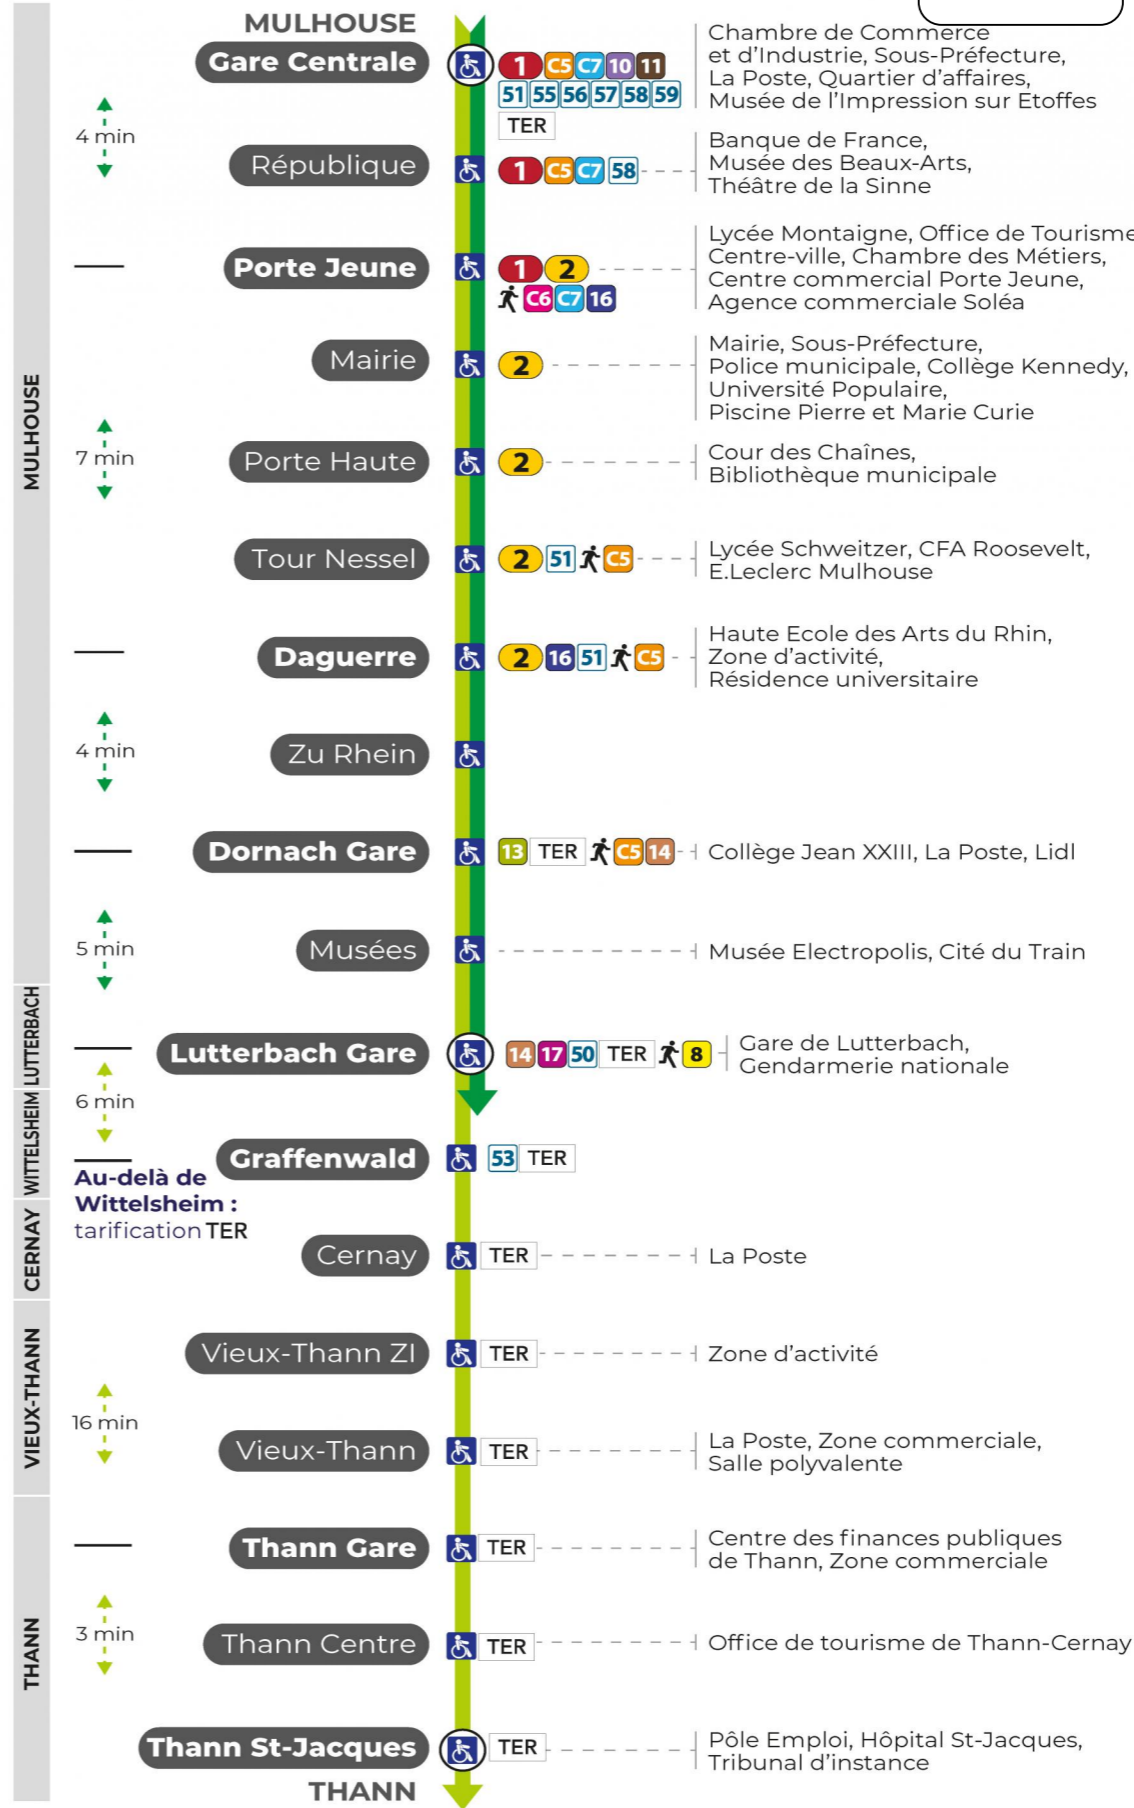

a : Terminus LUTTERBACH GARE  
s : Terminus THANN GARE

**Samedi**

Samstag  
Saturday

5h	6h	7h	8h	9h	10h	11h	12h	13h	14h	15h	16h	17h	18h	19h	20h	21h	22h
47 <sup>a</sup>	11 <sup>a</sup>	15 <sup>a</sup>	14 <sup>a</sup>	14 <sup>a</sup>	15 <sup>a</sup>	14 <sup>a</sup>	14 <sup>a</sup>	14 <sup>a</sup>	14 <sup>a</sup>	14 <sup>a</sup>	14 <sup>a</sup>	14 <sup>a</sup>	14 <sup>a</sup>	14 <sup>a</sup>	08	14	54 <sup>s</sup>
	36 <sup>a</sup>	28	28	28	28	28	28	28	28	28	28	28	28	28	24 <sup>a</sup>	59	
	44	44 <sup>a</sup>	44 <sup>a</sup>	44 <sup>a</sup>	44 <sup>a</sup>	44 <sup>a</sup>	44 <sup>a</sup>	44 <sup>a</sup>	44 <sup>a</sup>	44 <sup>a</sup>	44 <sup>a</sup>	44 <sup>a</sup>	44 <sup>a</sup>	45 <sup>a</sup>	48 <sup>a</sup>		
	57 <sup>a</sup>	58	58	58	58	58	58	58	58	58	58	58	58				

a : Terminus LUTTERBACH GARE  
s : Terminus THANN GARE

**Dimanche et jours fériés**

Sonntag und Feiertage  
Sunday and bank holidays

7h	8h	9h	10h	11h	12h	13h	14h	15h	16h	17h	18h	19h	20h	21h	22h
33 <sup>a</sup>	04 <sup>s</sup>	04 <sup>s</sup>	04 <sup>s</sup>	04 <sup>s</sup>	04 <sup>s</sup>	04 <sup>s</sup>	04 <sup>s</sup>	04 <sup>s</sup>	04 <sup>s</sup>	04 <sup>s</sup>	04 <sup>s</sup>	04 <sup>a</sup>	04 <sup>s</sup>	03 <sup>a</sup>	18 <sup>a</sup>
	33 <sup>a</sup>	33 <sup>a</sup>	33 <sup>a</sup>	33 <sup>a</sup>	33 <sup>a</sup>	33 <sup>a</sup>	33 <sup>a</sup>	33 <sup>a</sup>	33 <sup>a</sup>	33 <sup>a</sup>	33 <sup>a</sup>	33 <sup>a</sup>	26 <sup>a</sup>	38 <sup>a</sup>	

a : Terminus LUTTERBACH GARE  
s : Terminus THANN GARE

**Le plus proche**  
**TABAC MICHEL**  
58, avenue Aristide Briand  
Mulhouse

**Votre bus en direct**

Flashez ce QR-Code pour connaître le prochain passage en temps réel

Arrêt accessible  
 Correspondance bus à proximité