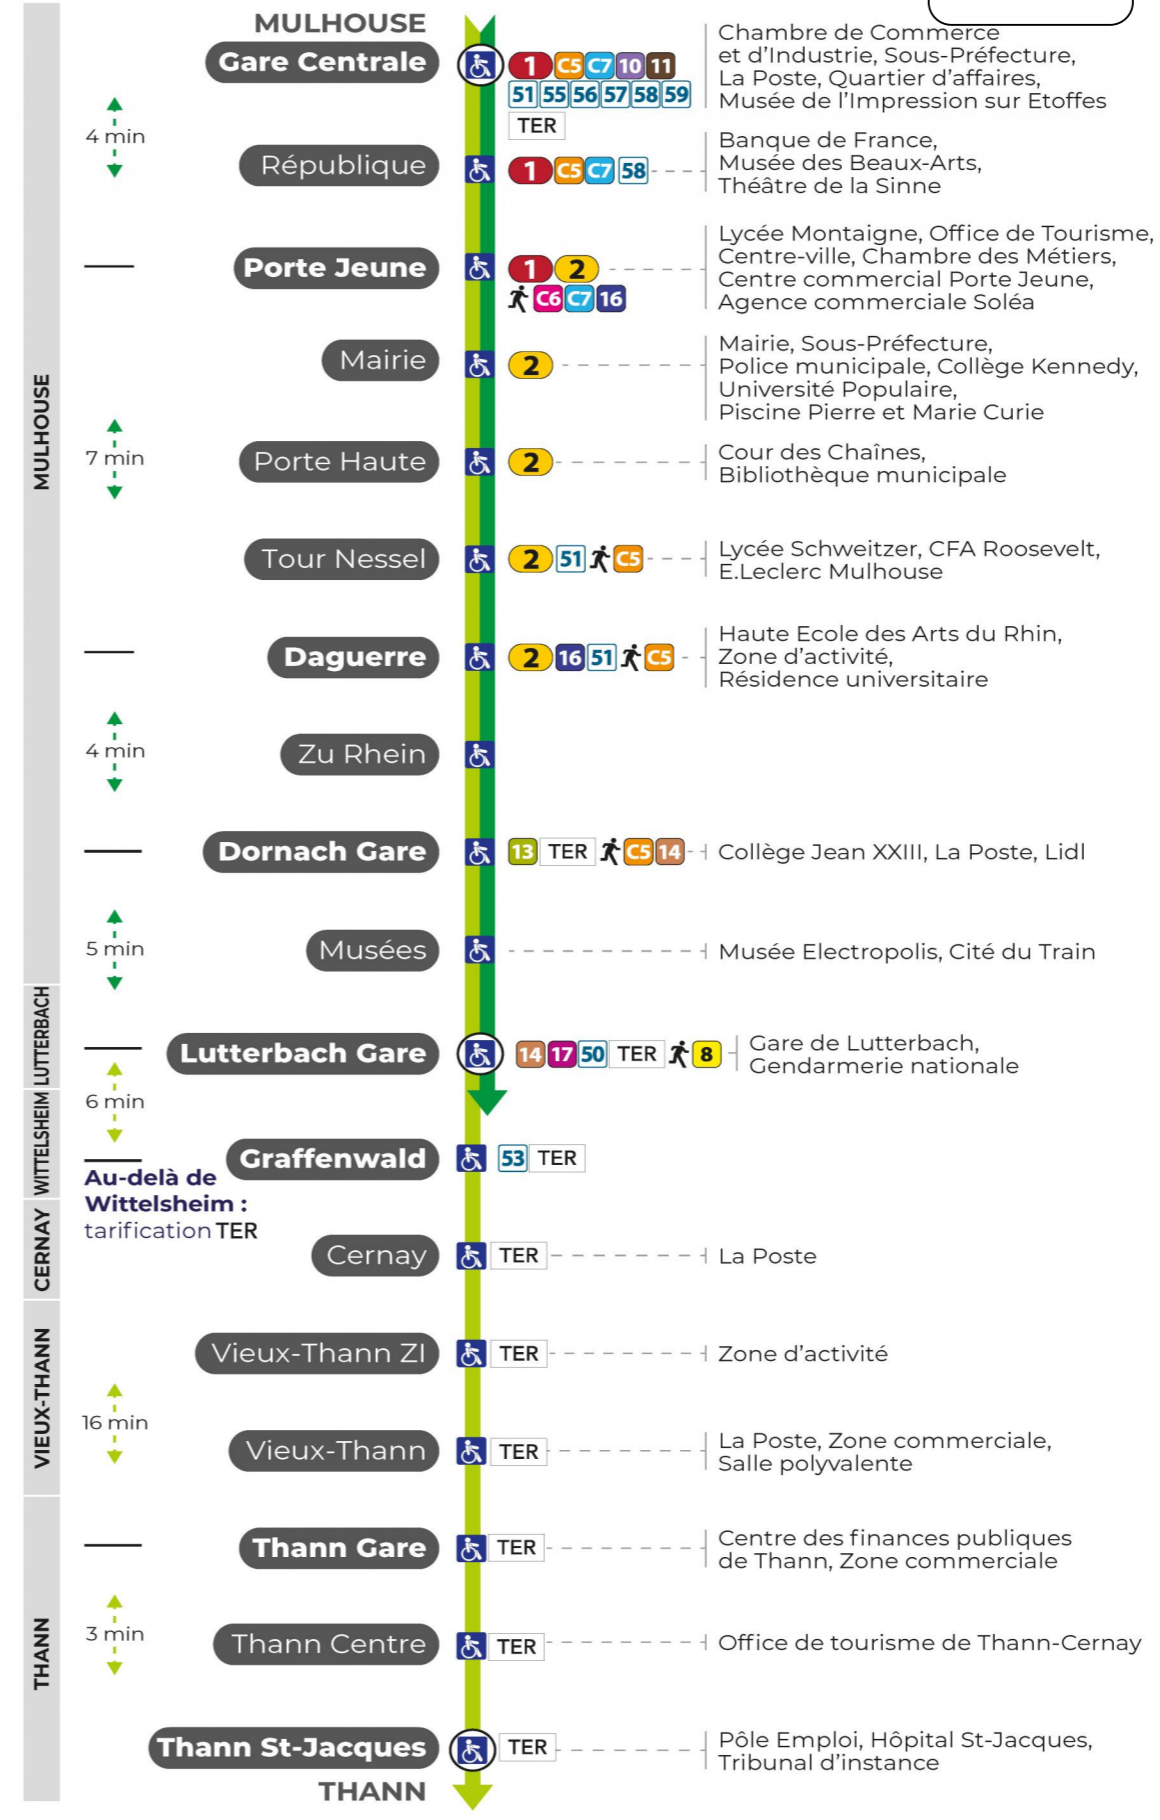

a : Terminus LUTTERBACH GARE  
s : Terminus THANN GARE

**Samedi**

Samstag  
Saturday

5h	6h	7h	8h	9h	10h	11h	12h	13h	14h	15h	16h	17h	18h	19h	20h	21h	22h
40 <sup>a</sup>	03 <sup>a</sup>	07 <sup>a</sup>	06 <sup>a</sup>	06 <sup>a</sup>	07 <sup>a</sup>	06 <sup>a</sup>	06 <sup>a</sup>	06 <sup>a</sup>	06 <sup>a</sup>	06 <sup>a</sup>	06 <sup>a</sup>	06 <sup>a</sup>	06 <sup>a</sup>	06 <sup>a</sup>	00	06	46 <sup>s</sup>
	28 <sup>a</sup>	20	20	20	20	20	20	20	20	20	20	20	20	20	16 <sup>a</sup>	51	
	36	36 <sup>a</sup>	36 <sup>a</sup>	36 <sup>a</sup>	36 <sup>a</sup>	36 <sup>a</sup>	36 <sup>a</sup>	36 <sup>a</sup>	36 <sup>a</sup>	36 <sup>a</sup>	36 <sup>a</sup>	36 <sup>a</sup>	36 <sup>a</sup>	37 <sup>a</sup>	40 <sup>a</sup>		
	49 <sup>a</sup>	50	50	50	50	50	50	50	50	50	50	50	50				

a : Terminus LUTTERBACH GARE  
s : Terminus THANN GARE

**Dimanche et jours fériés**

Sonntag und Feiertage  
Sunday and bank holidays

7h	8h	9h	10h	11h	12h	13h	14h	15h	16h	17h	18h	19h	20h	21h	22h
26 <sup>a</sup>	26 <sup>a</sup>	26 <sup>a</sup>	26 <sup>a</sup>	26 <sup>a</sup>	26 <sup>a</sup>	26 <sup>a</sup>	26 <sup>a</sup>	25 <sup>a</sup>	25 <sup>a</sup>	25 <sup>a</sup>	25 <sup>a</sup>	25 <sup>a</sup>	18 <sup>a</sup>	31 <sup>a</sup>	11 <sup>a</sup>
56 <sup>s</sup>	56 <sup>s</sup>	56 <sup>s</sup>	56 <sup>s</sup>	56 <sup>s</sup>	56 <sup>s</sup>	56 <sup>s</sup>	56 <sup>s</sup>	56 <sup>s</sup>	56 <sup>s</sup>	56 <sup>s</sup>	56 <sup>s</sup>	56 <sup>s</sup>	56 <sup>a</sup>		

a : Terminus LUTTERBACH GARE  
s : Terminus THANN GARE

**Le plus proche**  
Point de vente Soléa  
Agence Soléa Porte Jeune

**Votre bus en direct**  
Flashez ce QR-Code pour connaître le prochain passage en temps réel

Arrêt accessible  
 Correspondance bus à proximité