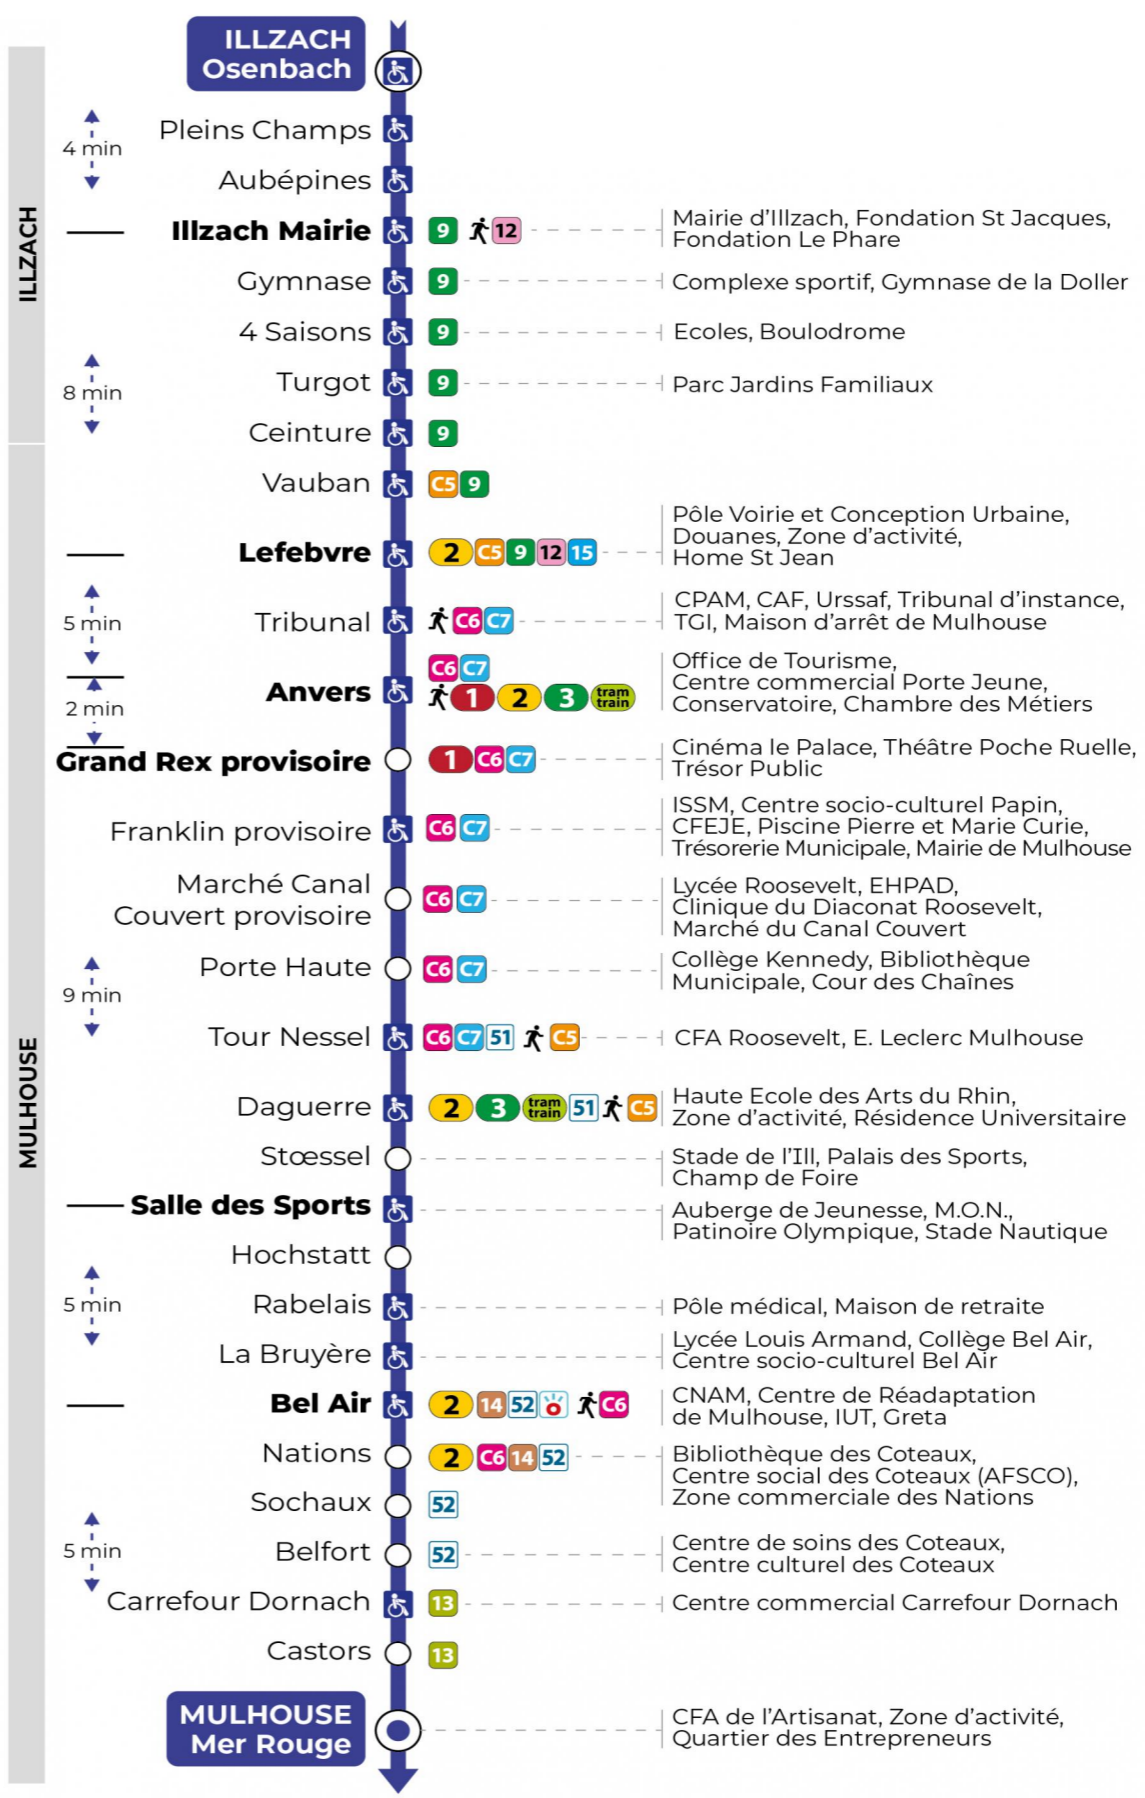

Valables du 2 septembre 2024 au 23 février 2025 inclus

Gültig vom 2. September 2024 bis zum 23. Februar 2025
Valid from September 2., to February 23, 2025

Lundi à vendredi en période scolaire

Montag bis Freitag während der Schulzeit
Monday to Friday in school period

5h	6h	7h	8h	9h	10h	11h	12h	13h	14h	15h	16h	17h	18h	19h	20h
50	30	13	05	15	21	06	11	12	05	17	09	09	03	22	24
	42	32	11	36	43	28	29	30	24	35	20	26	19	43	
		47	29	58		51	53	48	42	55	32	45	34		
			53					59	59		50		52		

Samedi

Samstag
Saturday

5h	6h	7h	8h	9h	10h	11h	12h	13h	14h	15h	16h	17h	18h	19h	20h
50	25	14	01	27	30	00	00	00	00	02	02	01	01	00	01
	39	38	24	59		30	30	30	31	32	32	31	30	28	
			57												

Le plus proche
TABAC BURG
25 Bd des Nations
Mulhouse

Votre bus en direct

Flashez ce QR-Code pour connaître le prochain passage en temps réel

SAE:1972

Arrêt accessible
 Correspondance bus / tram à proximité

(DCM - SEPT 2024)