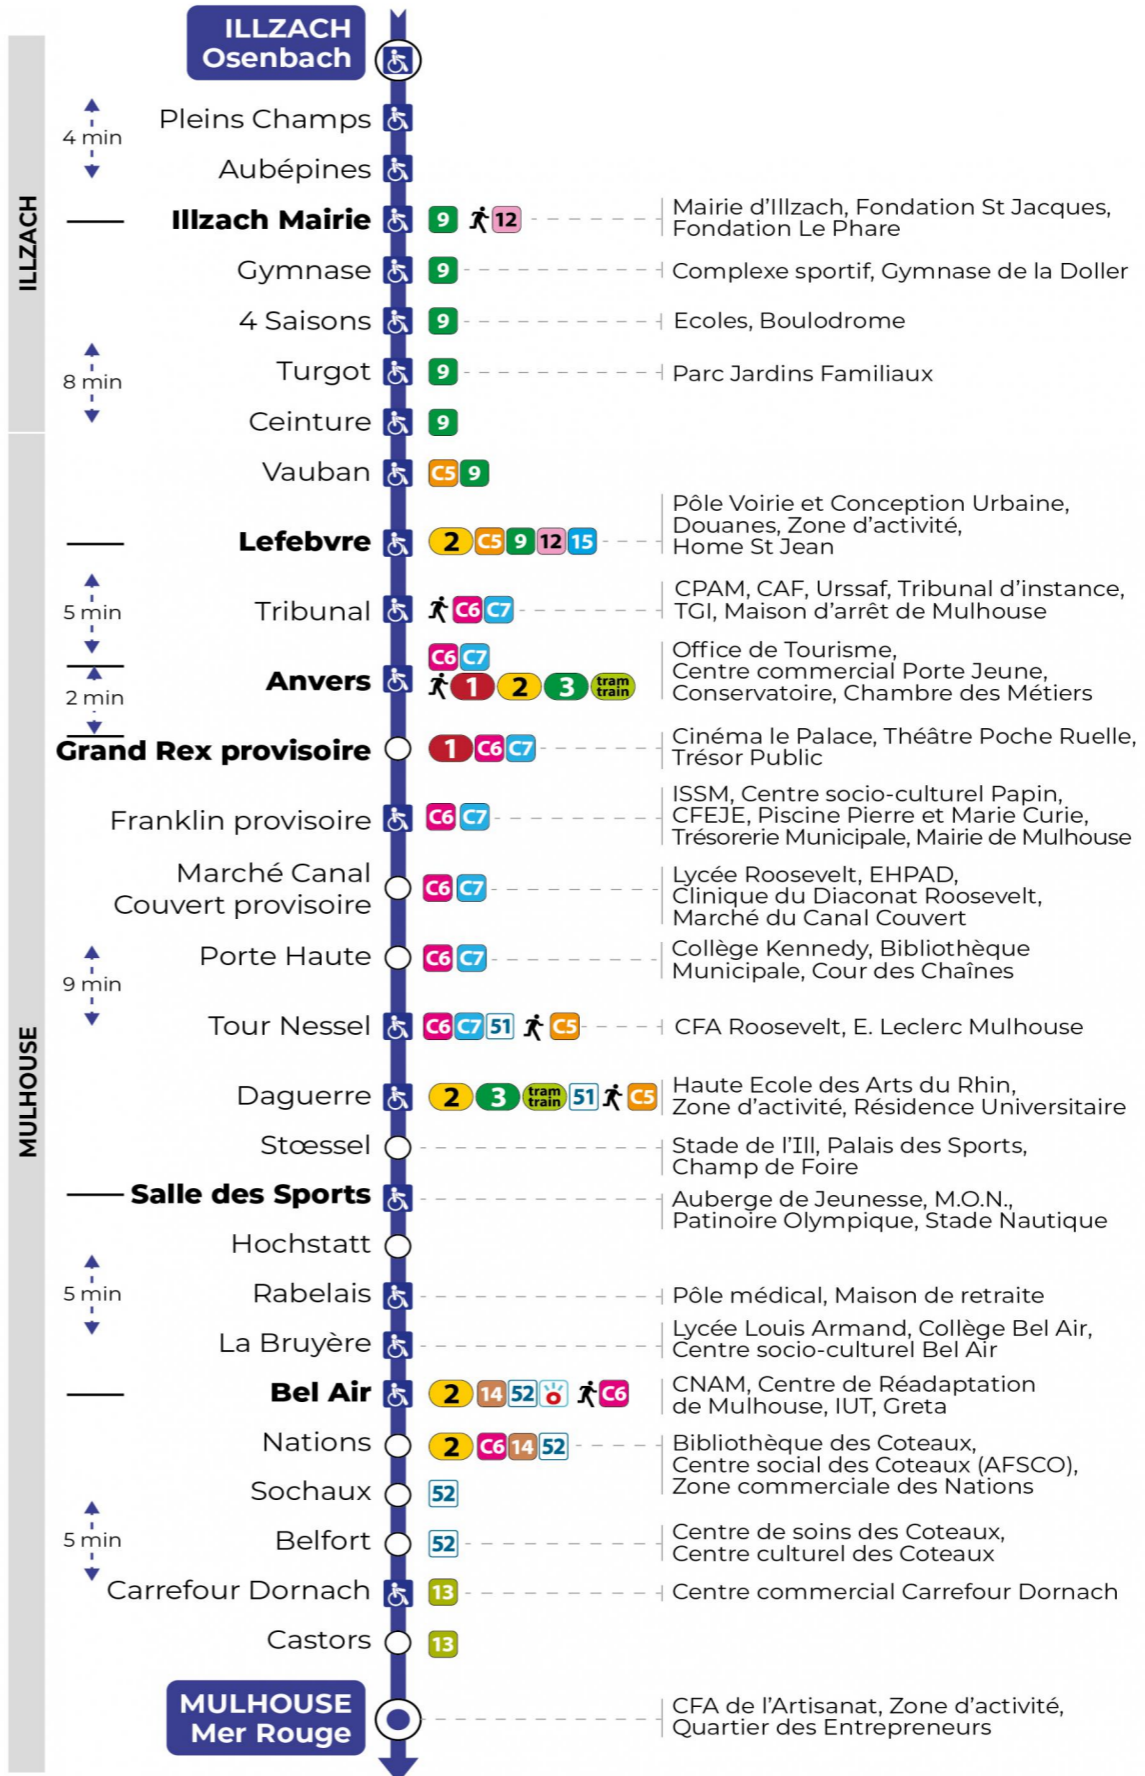

Valables du 2 septembre 2024 au 23 février 2025 inclus

Gültig vom 2. September 2024 bis zum 23. Februar 2025
Valid from September 2., to February 23, 2025

Lundi à vendredi en période scolaire

Montag bis Freitag während der Schulzeit
Monday to Friday in school period

a : Ne dessert pas l'arrêt CORA DORNACH.

Lundi à vendredi en vacances scolaires

Montag bis Freitag während der Schulferien
Monday to Friday during school holidays

5h	6h	7h	8h	9h	10h	11h	12h	13h	14h	15h	16h	17h	18h	19h	20h
46 ^a	20 ^a	01 ^a	03 ^a	03	05	06	06	06	06	07	07	06	06	04	08
	34 ^a	33 ^a	33	33	36	36	36	36	37	37	37	36	36	34	

a : Ne dessert pas l'arrêt CORA DORNACH.

Samedi

Samstag
Saturday

5h	6h	7h	8h	9h	10h	11h	12h	13h	14h	15h	16h	17h	18h	19h
46 ^a	20 ^a	09 ^a	18 ^a	18	21	21	21	21	22	22	22	21	21	19
	34 ^a	32 ^a	48	50	51	51	51	51	52	52	51	51	51	53
		55 ^a												

a : Ne dessert pas l'arrêt CORA DORNACH.

Le plus proche
TABAC DE L'ILLBERG
41 rue de l'Illberg
Mulhouse

Votre bus en direct

Flashez ce QR-Code pour connaître le prochain passage en temps réel

Arrêt accessible
 Correspondance bus / tram à proximité