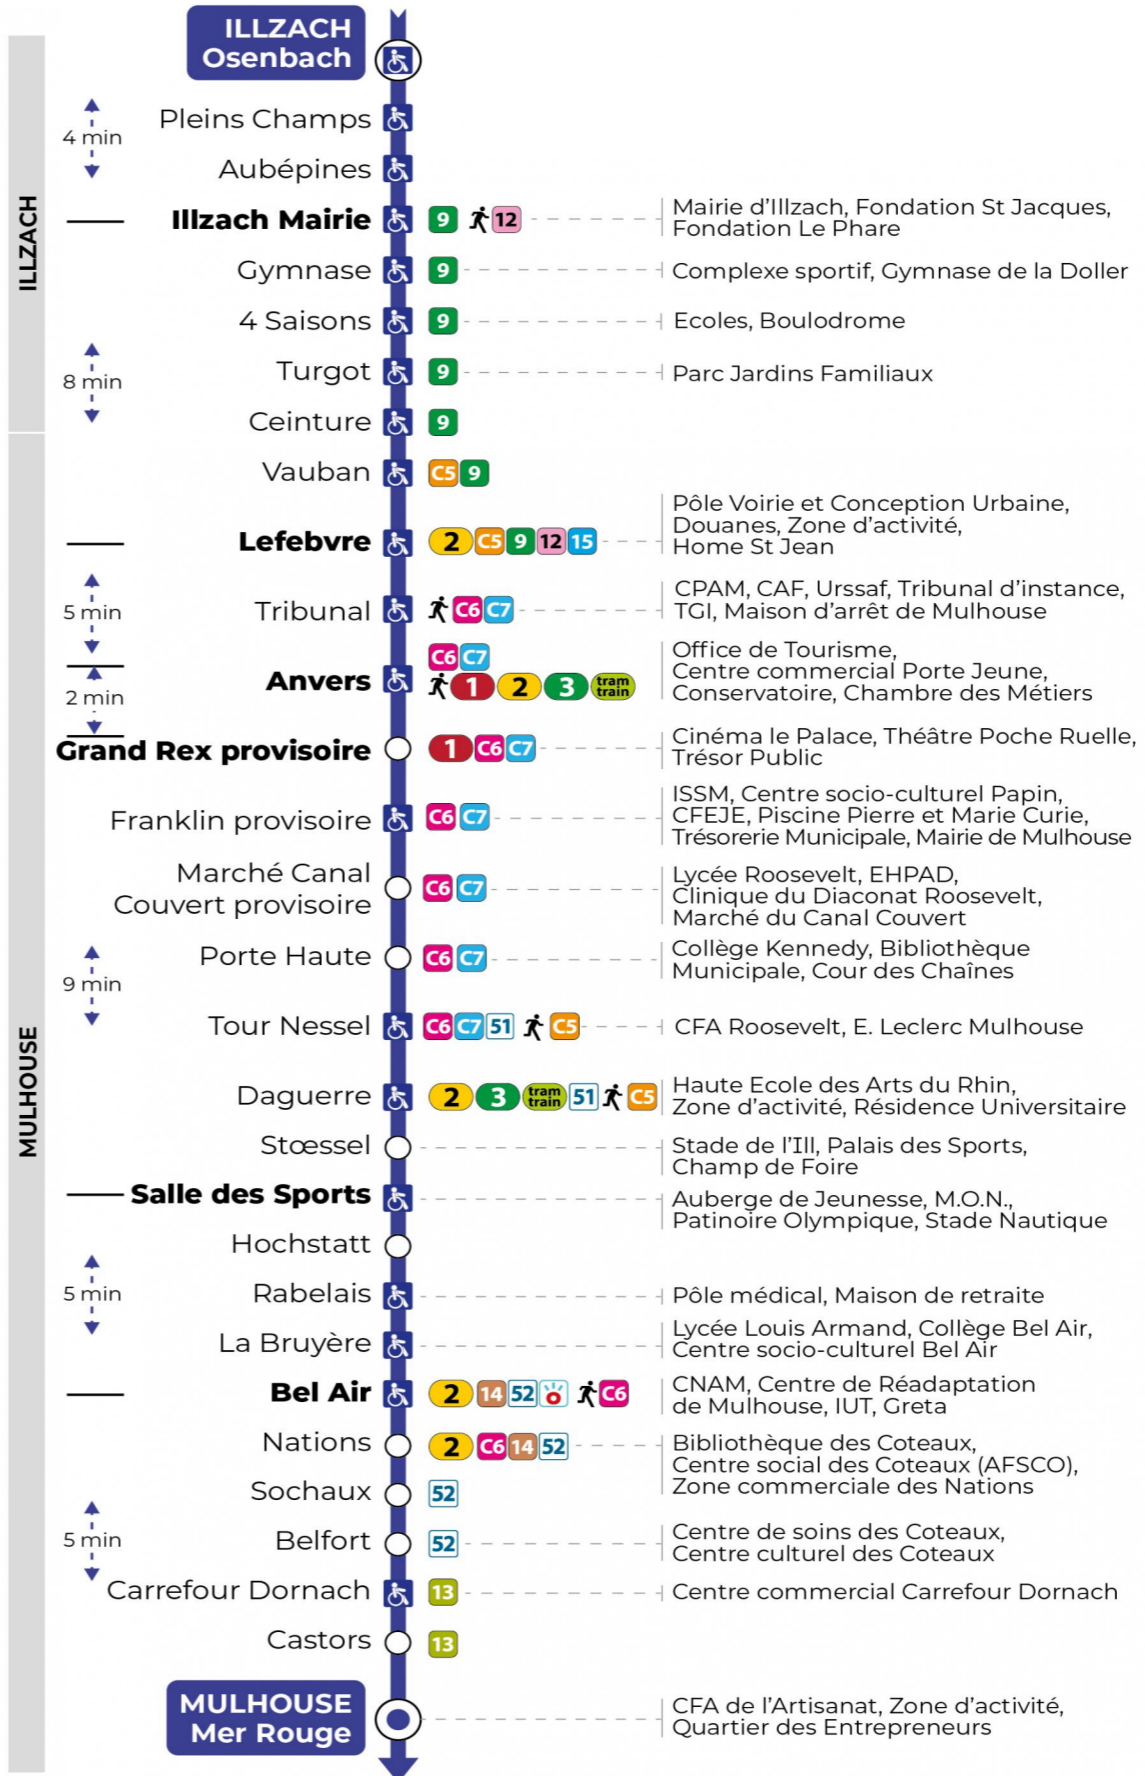

a : Ne dessert pas l'arrêt CORA DORNACH.

Lundi à vendredi en vacances scolaires

Montag bis Freitag während der Schulferien
Monday to Friday during school holidays

5h	6h	7h	8h	9h	10h	11h	12h	13h	14h	15h	16h	17h	18h	19h
26 ^a	12 ^a	09 ^a	09	08	09	09	09	09	09	09	09	09	10	11
	38 ^a	39 ^a	39	39	39	39	39	38	39	39	39	39	39	46

a : Ne dessert pas l'arrêt CORA DORNACH.

Samedi

Samstag
Saturday

5h	6h	7h	8h	9h	10h	11h	12h	13h	14h	15h	16h	17h	18h	19h
26 ^a	12 ^a	08 ^a	24	24	24	24	24	24	24	24	24	24	25	30
	46 ^a	31 ^a	54	54	54	54	54	54	54	54	54	54	55	
		54 ^a												

a : Ne dessert pas l'arrêt CORA DORNACH.

Dimanche et jours fériés

Sonntag und Feiertage
Sunday and bank holidays

8h	9h	10h	11h	12h	13h	14h	15h	16h	17h	18h	19h
34 ^t	32 ^t	32 ^t	32 ^t	32 ^t	32 ^t	32 ^t	32 ^t	32 ^t	32 ^t	32 ^t	32 ^t

t : Desserte effectuée en véhicule 8 personnes (non accessible aux usagers en fauteuil roulant)

Le plus proche
TABAC REPUBLIQUE
2 rue Hoffet
Illzach

Votre bus en direct
Flashez ce QR-Code pour connaître le prochain passage en temps réel