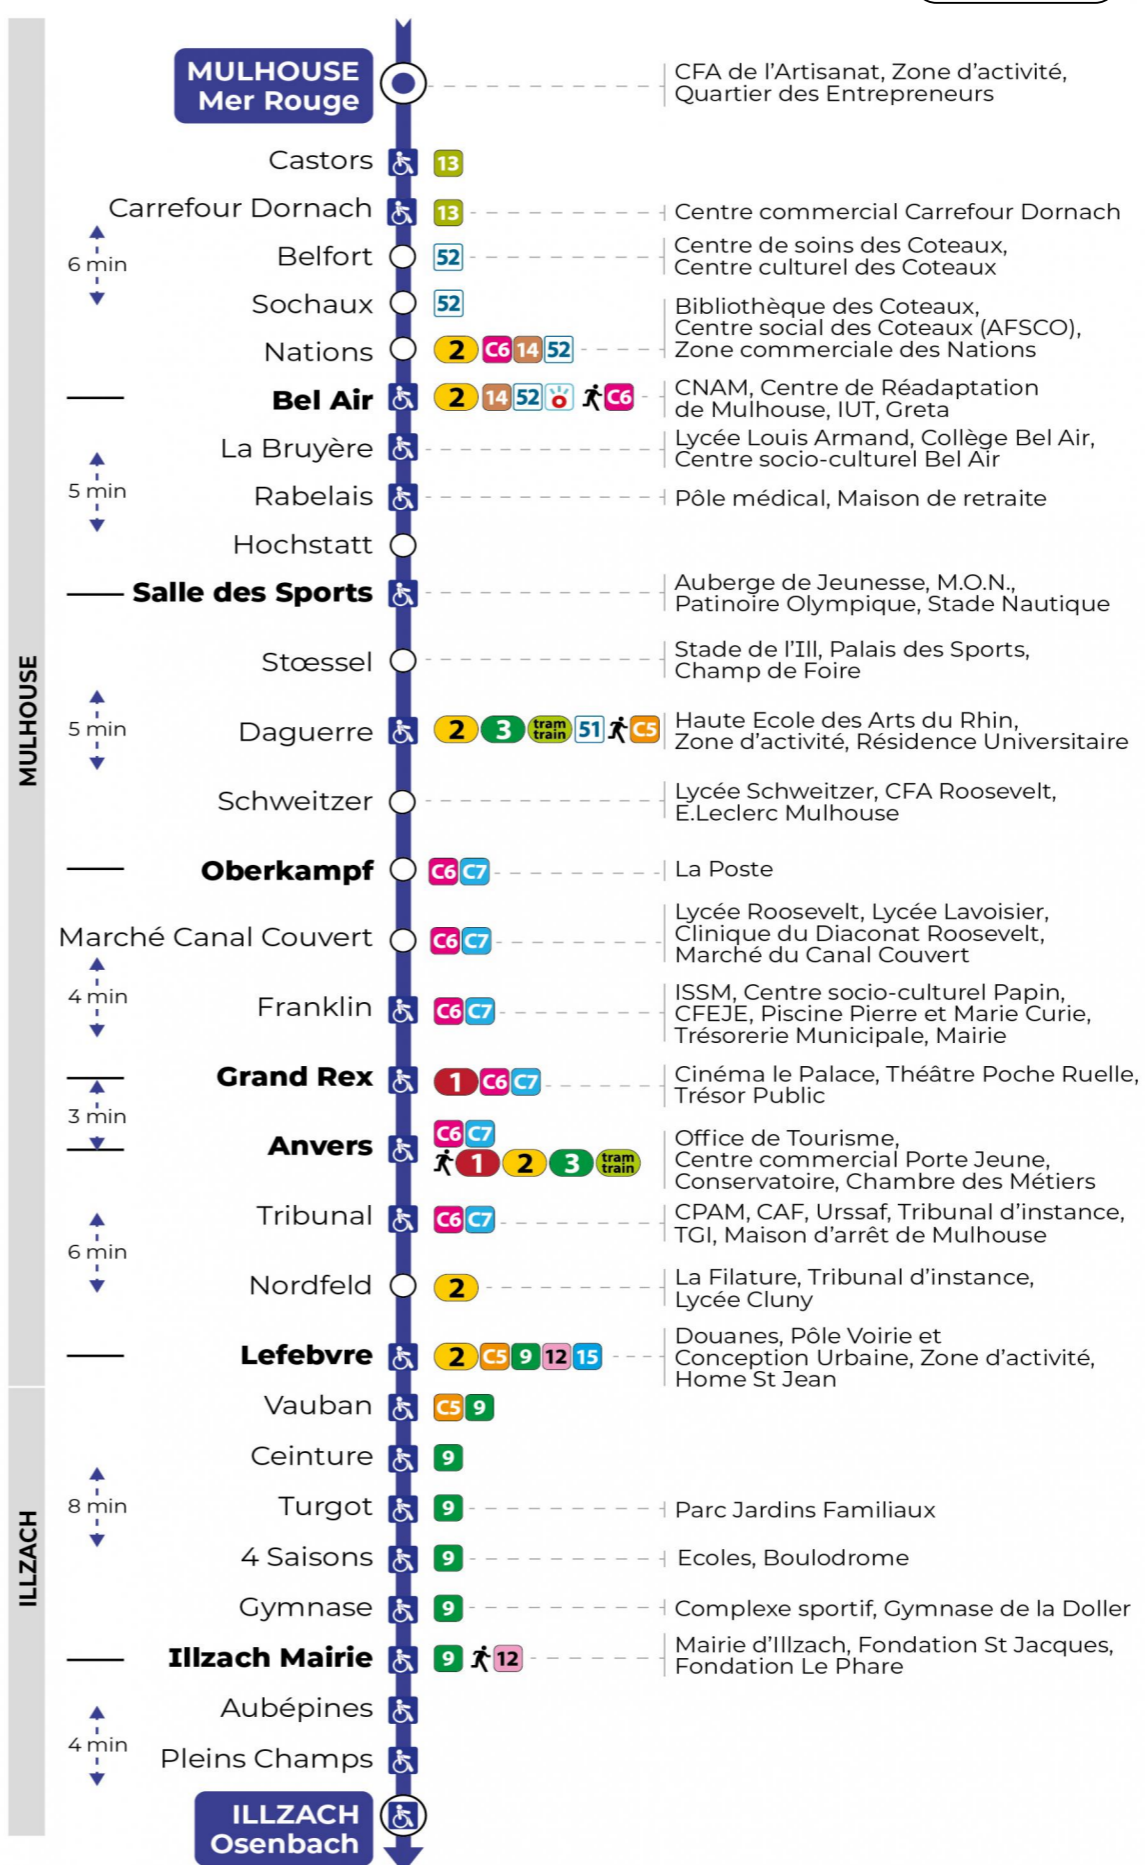

Valables du 2 septembre 2024 au 23 février 2025 inclus

Gültig vom 2. September 2024 bis zum 23. Februar 2025
Valid from September 2., to February 23, 2025

Lundi à vendredi en période scolaire

Montag bis Freitag während der Schulzeit
Monday to Friday in school period

Lundi à vendredi en vacances scolaires

Montag bis Freitag während der Schulferien
Monday to Friday during school holidays

6h	7h	8h	9h	10h	11h	12h	13h	14h	15h	16h	17h	18h	19h	20h
13	17	17	18	17	17	17	17	18	19	19	19	17	17	18
43	46	47	47	47	47	47	48	48	49	49	49	47	46	

Samedi

Samstag
Saturday

6h	7h	8h	9h	10h	11h	12h	13h	14h	15h	16h	17h	18h	19h	20h
13	08	01	02	02	02	02	02	03	03	03	04	04	02	03
43	31	31	32	33	32	32	33	33	33	33	34	32	32	

Dimanche et jours fériés

Sonntag und Feiertage
Sunday and bank holidays

Le plus proche
TABAC
REPUBLIQUE
2 rue Hoffet
Illzach

Votre bus en direct
Flashez ce QR-Code pour connaître le prochain passage en temps réel

SAE:128

Arrêt accessible (DCM - SEPT 2024)
 Correspondance bus / tram à proximité