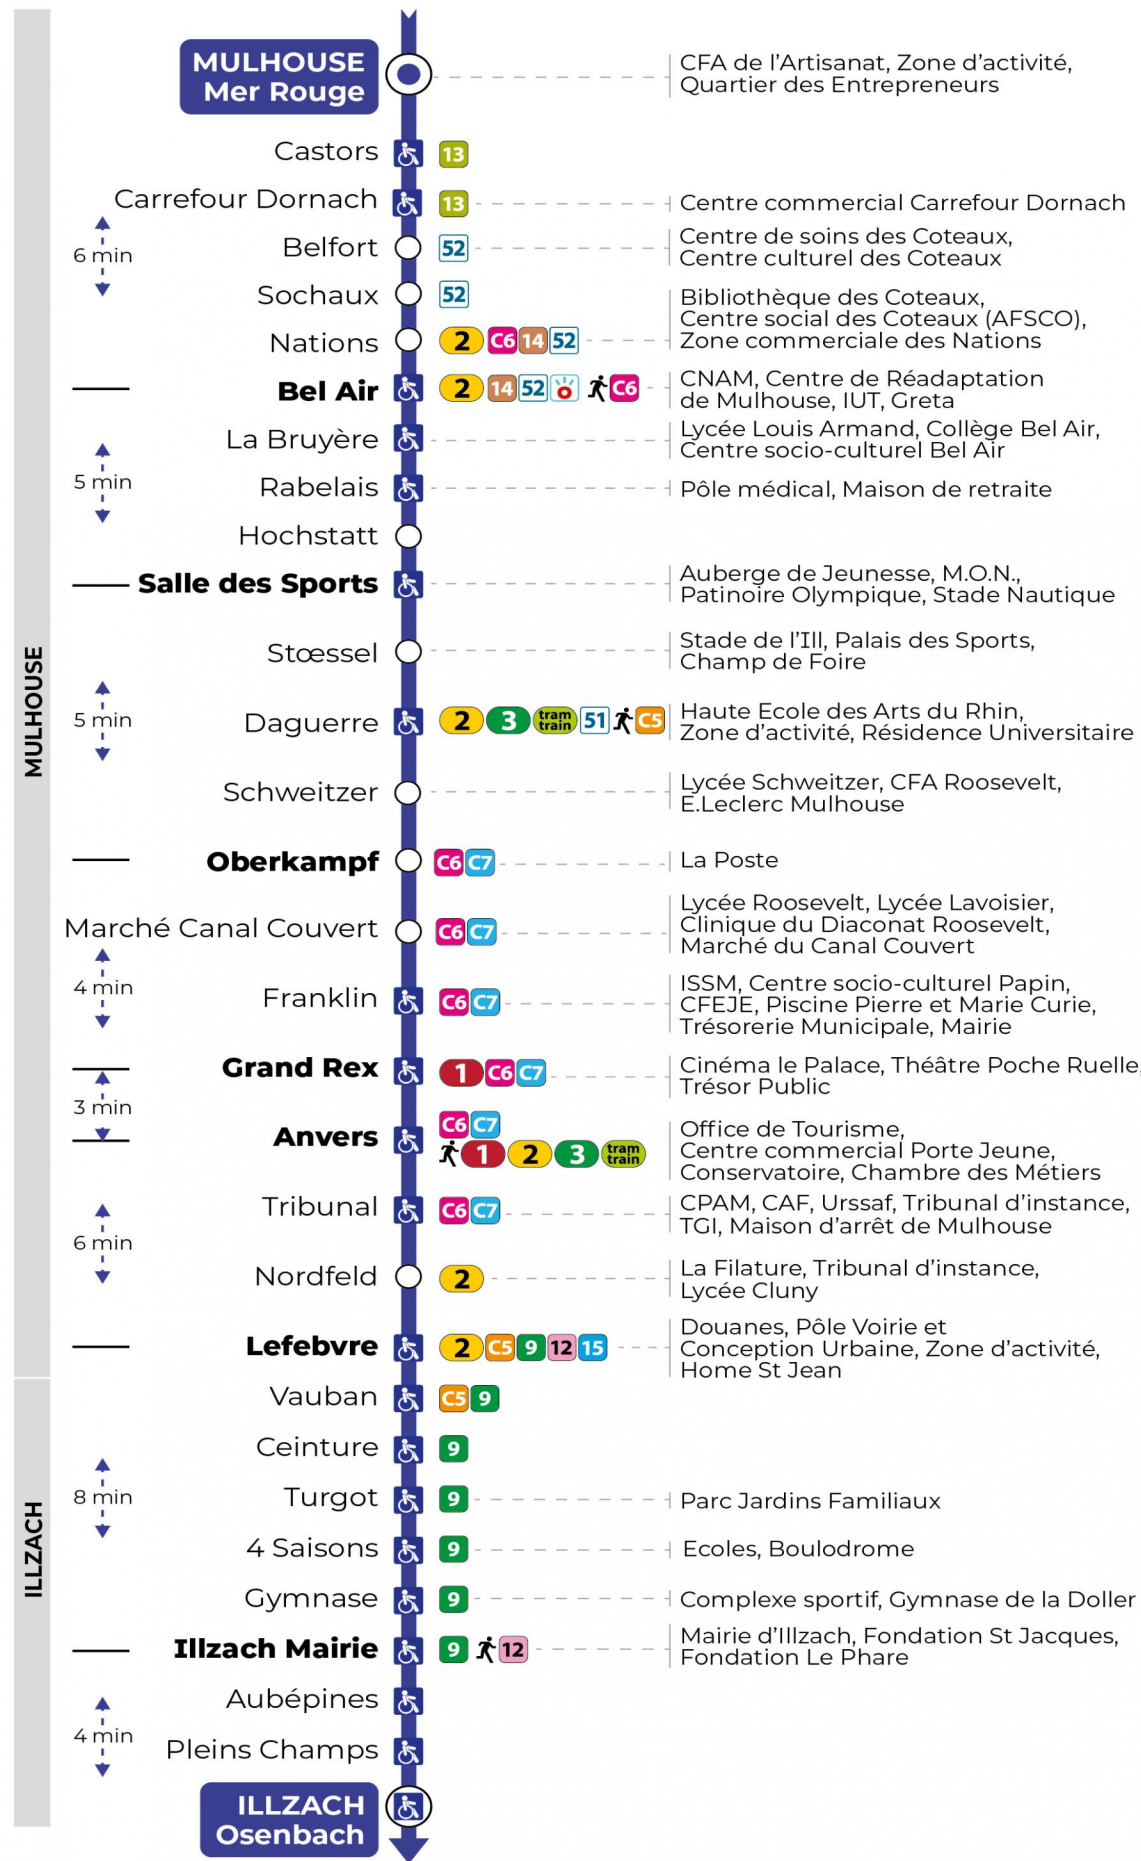

Valables du 2 septembre 2024 au 23 février 2025 inclus

Gültig vom 2. September 2024 bis zum 23. Februar 2025
Valid from September 2., to February 23, 2025

Lundi à vendredi en période scolaire

Montag bis Freitag während der Schulzeit
Monday to Friday in school period

Lundi à vendredi en vacances scolaires

Montag bis Freitag während der Schulferien
Monday to Friday during school holidays

6h	7h	8h	9h	10h	11h	12h	13h	14h	15h	16h	17h	18h	19h	20h
12	16	16	17	16	16	16	16	17	18	18	18	16	16	17
42	45	46	46	46	46	46	47	47	48	48	48	46	45	

Samedi

Samstag
Saturday

6h	7h	8h	9h	10h	11h	12h	13h	14h	15h	16h	17h	18h	19h	20h
12	07	00	01	01	01	01	01	02	02	02	03	03	01	02
42	30	30	31	32	31	31	32	32	32	32	33	31	31	

Dimanche et jours fériés

Sonntag und Feiertage
Sunday and bank holidays

Le plus proche
TABAC
REPUBLIQUE
2 rue Hoffet
Illzach

Votre bus en direct
Flashez ce QR-Code pour
connaître le prochain
passage en temps réel

SAE:628

Arrêt accessible (DCM - SEPT 2024)
 Correspondance bus / tram à proximité