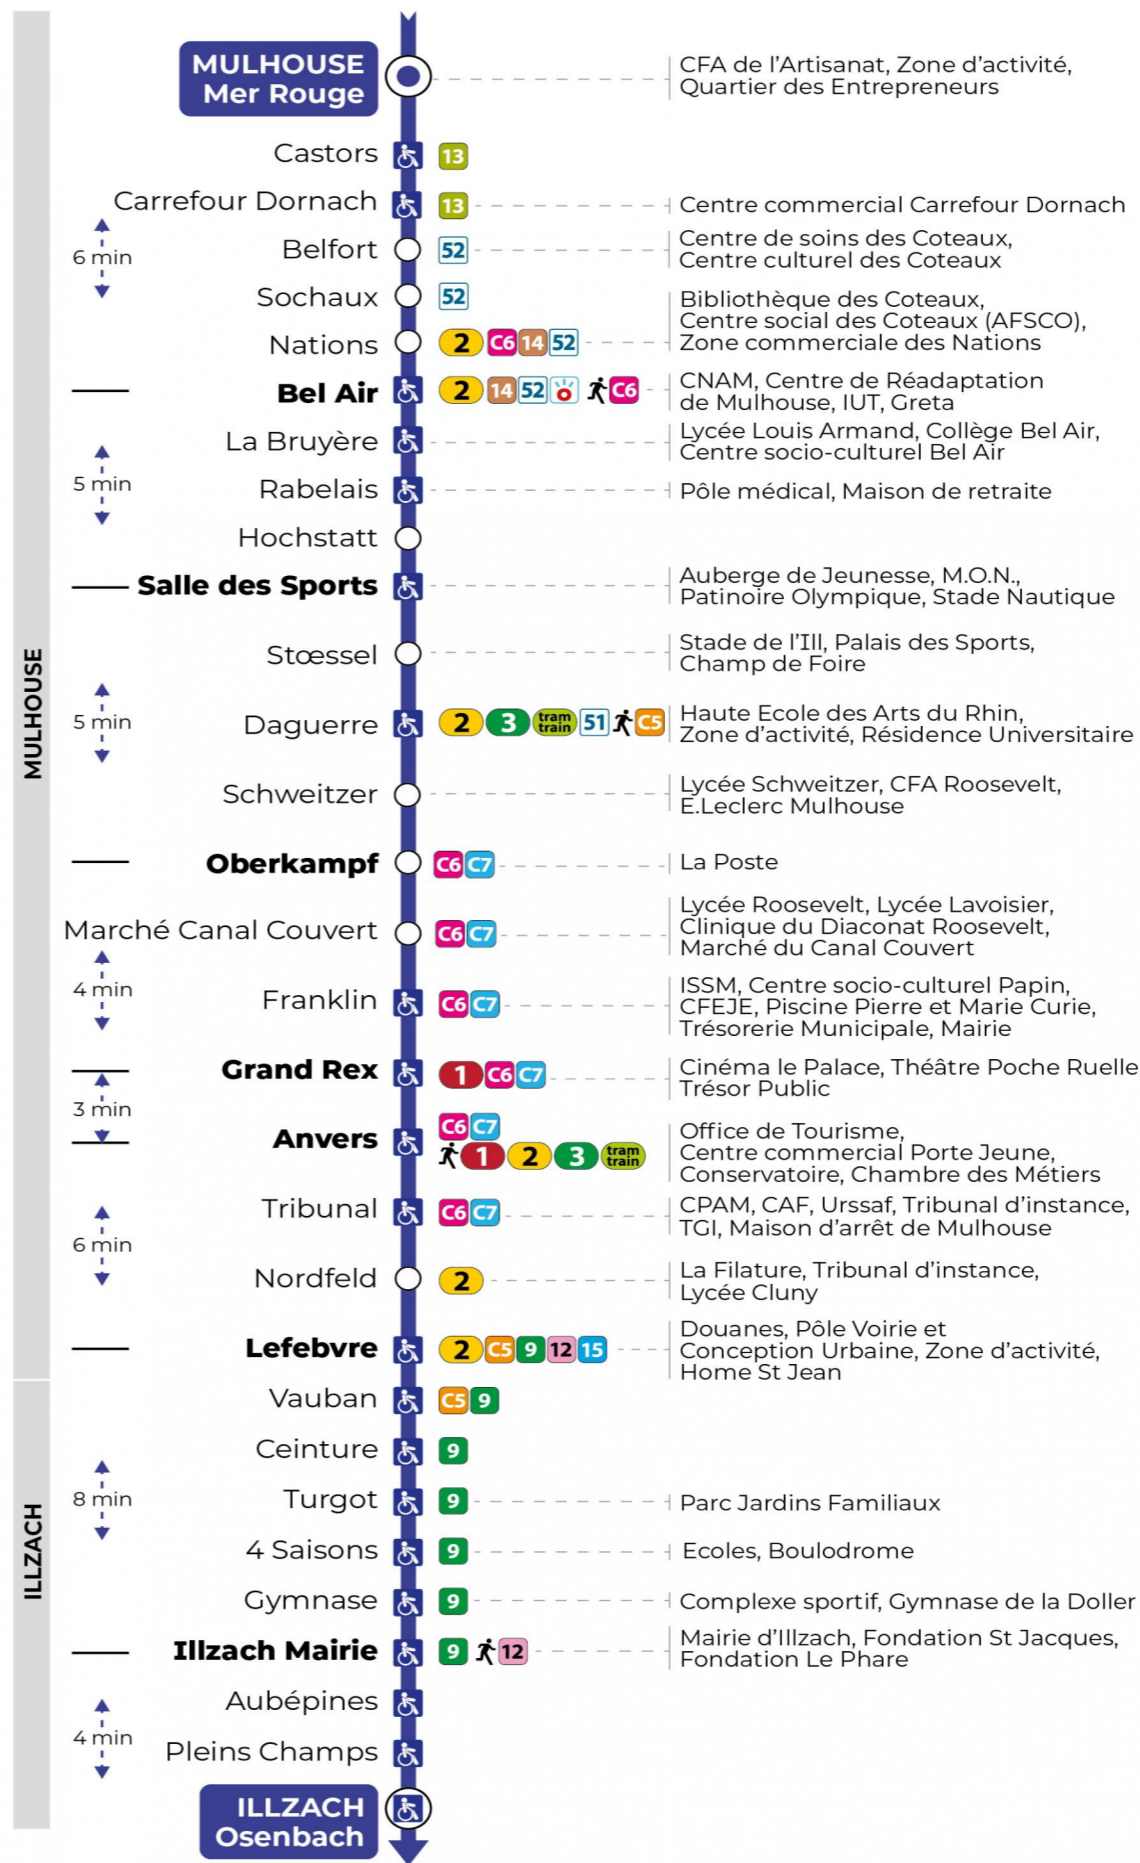

Valables du 2 septembre 2024 au 23 février 2025 inclus

Gültig vom 2. September 2024 bis zum 23. Februar 2025
Valid from September 2., to February 23, 2025

Lundi à vendredi en période scolaire

Montag bis Freitag während der Schulzeit
Monday to Friday in school period

Lundi à vendredi en vacances scolaires

Montag bis Freitag während der Schulferien
Monday to Friday during school holidays

6h	7h	8h	9h	10h	11h	12h	13h	14h	15h	16h	17h	18h	19h	20h
11	15	15	16	15	15	15	15	16	17	17	17	15	15	16
41	44	45	45	45	45	45	46	46	47	47	47	45	44	

Samedi

Samstag
Saturday

6h	7h	8h	9h	10h	11h	12h	13h	14h	15h	16h	17h	18h	19h	20h
11	06	29	00	00	00	00	00	01	01	01	02	02	00	01
41	29		30	31	30	30	31	31	31	31	32	30	30	
	59													

Dimanche et jours fériés

Le plus proche
TABAC REPUBLIQUE
2 rue Hoffet
Illzach

Votre bus en direct
Flashez ce QR-Code pour connaître le prochain passage en temps réel

SAE:899

Arrêt accessible (DCM - SEPT 2024)
 Correspondance bus / tram à proximité