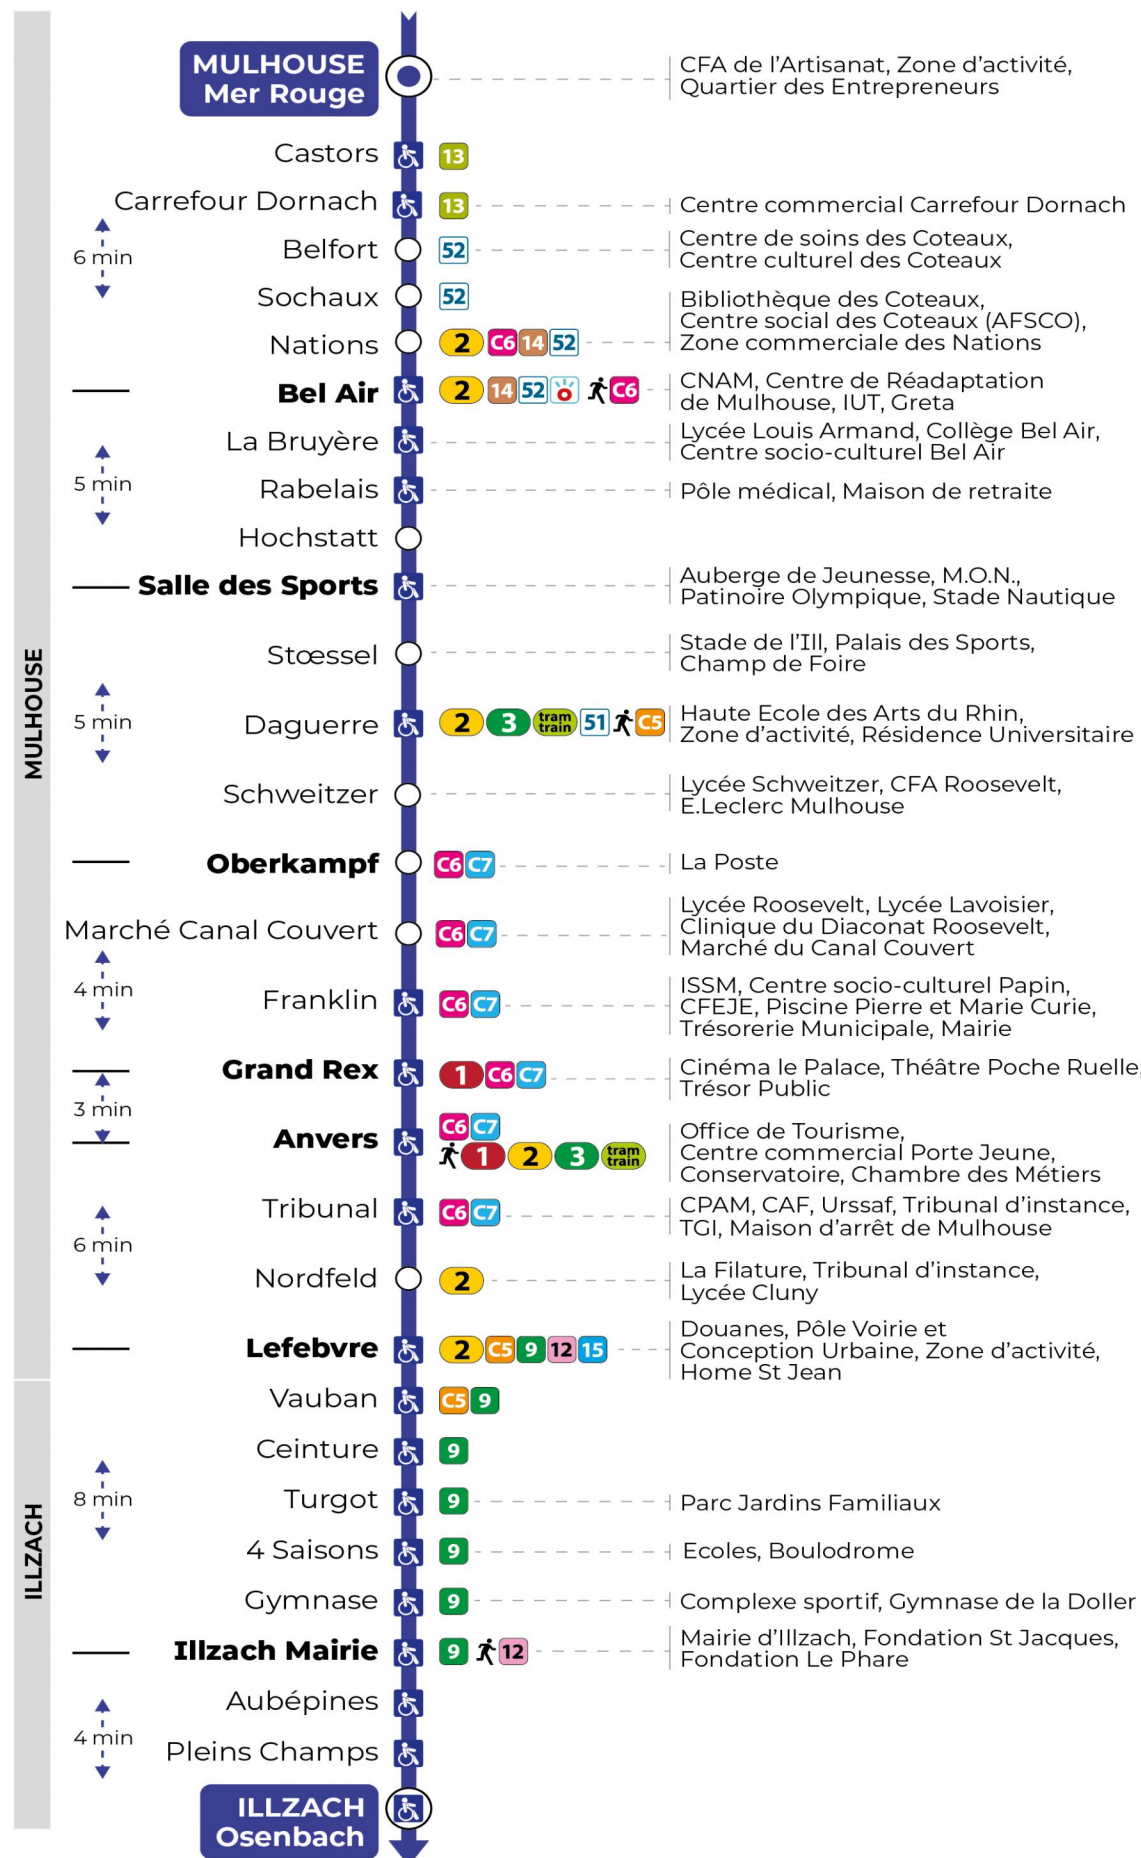

Valables du 2 septembre 2024 au 23 février 2025 inclus

Gültig vom 2. September 2024 bis zum 23. Februar 2025
Valid from September 2., to February 23, 2025

Lundi à vendredi en période scolaire

Montag bis Freitag während der Schulzeit
Monday to Friday in school period

Lundi à vendredi en vacances scolaires

Montag bis Freitag während der Schulferien
Monday to Friday during school holidays

6h	7h	8h	9h	10h	11h	12h	13h	14h	15h	16h	17h	18h	19h	20h
07	11	11	12	11	11	11	11	11	12	12	12	11	11	12
37	40	41	41	41	41	41	41	41	42	42	42	41	40	

Samedi

Samstag
Saturday

6h	7h	8h	9h	10h	11h	12h	13h	14h	15h	16h	17h	18h	19h
07	02	25	26	27	26	26	26	26	26	26	27	26	26
37	25	56	56	56	56	56	56	56	56	57	57	56	57
	55												

Dimanche et jours fériés

Sonntag und Feiertage
Sunday and bank holidays

Le plus proche
Point de vente Soléa
 TABAC PRESSE DROUOT
 16 rue de Provence
 Mulhouse

Votre bus en direct
 Flashez ce QR-Code pour connaître le prochain passage en temps réel

Arrêt accessible (DCM - SEPT 2024)
 Correspondance bus / tram à proximité