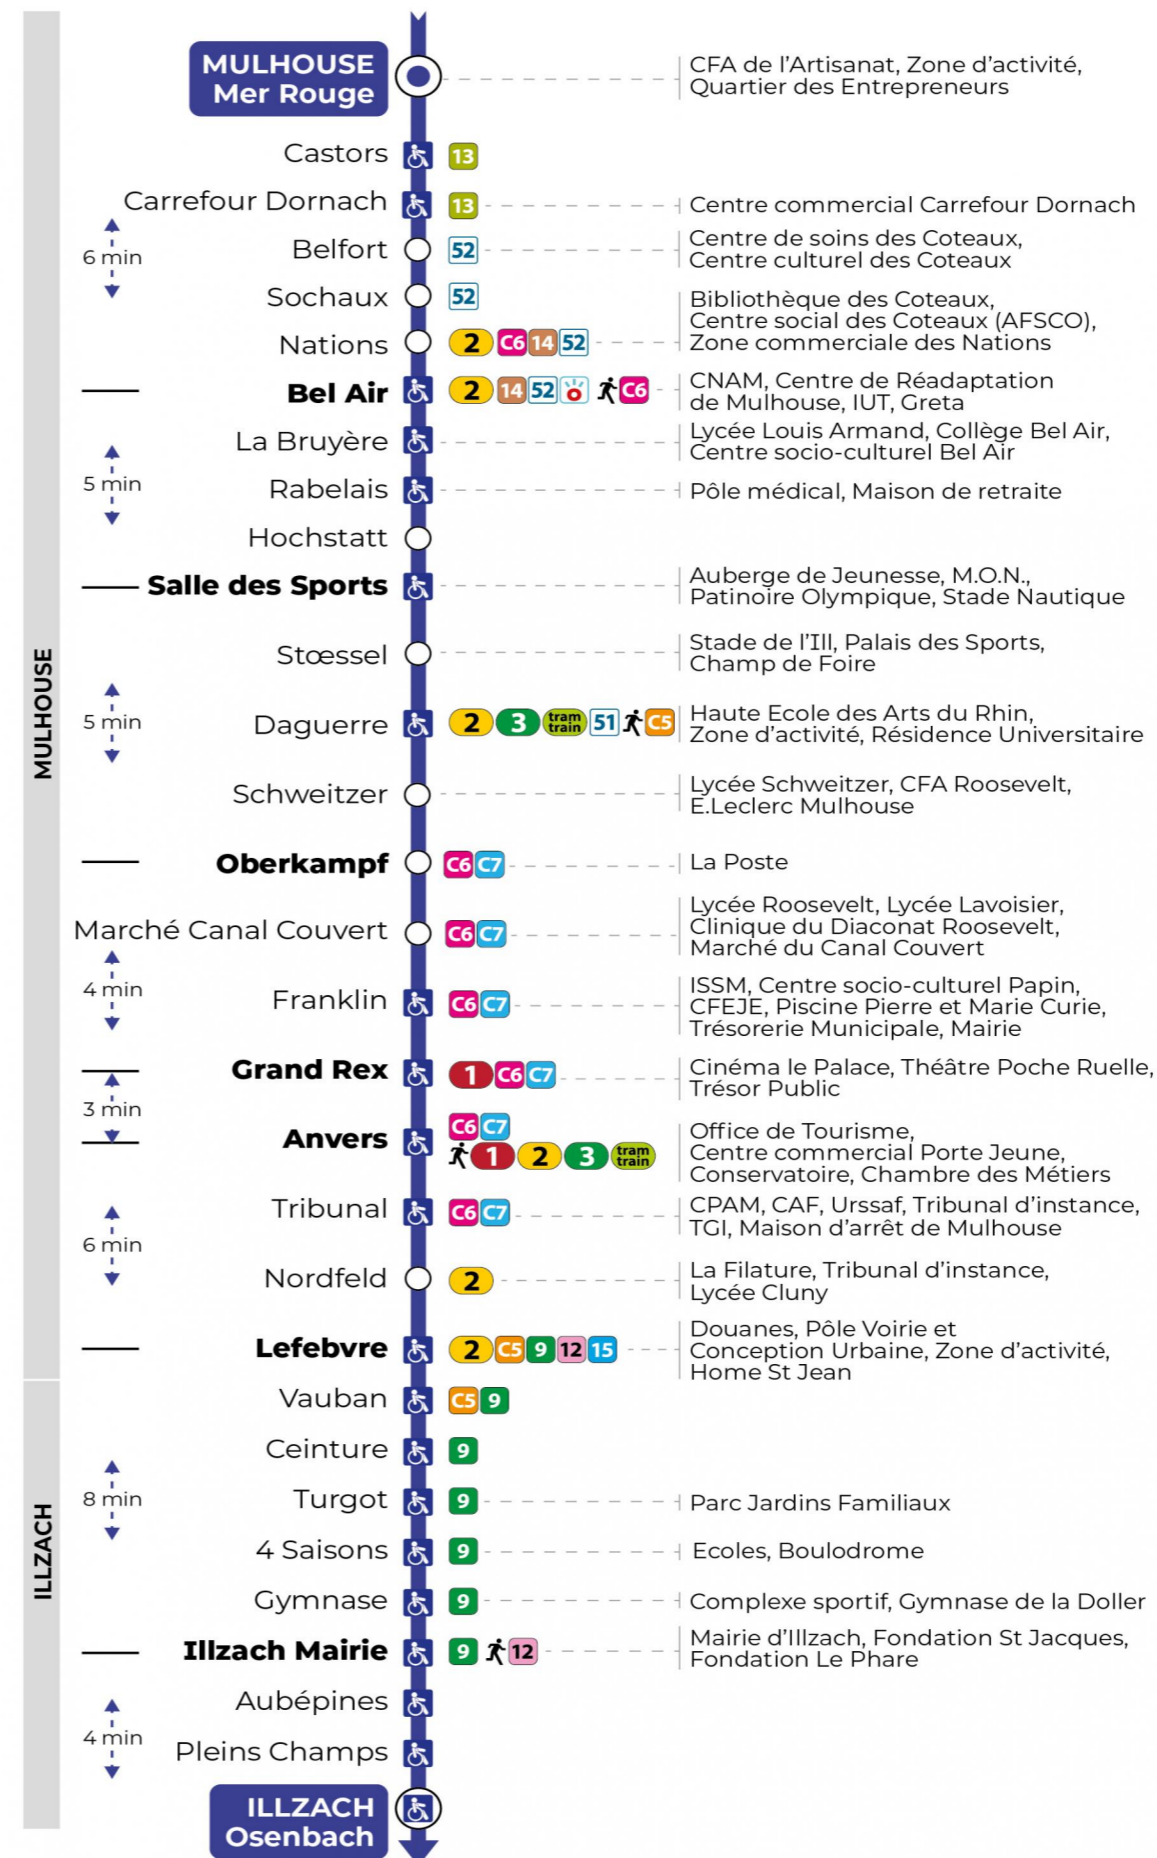

Valables du 2 septembre 2024 au 23 février 2025 inclus

Gültig vom 2. September 2024 bis zum 23. Februar 2025
Valid from September 2., to February 23, 2025

Lundi à vendredi en période scolaire

Montag bis Freitag während der Schulzeit
Monday to Friday in school period

Lundi à vendredi en vacances scolaires

Montag bis Freitag während der Schulferien
Monday to Friday during school holidays

6h	7h	8h	9h	10h	11h	12h	13h	14h	15h	16h	17h	18h	19h	20h
05	09	09	09	08	08	08	08	08	09	09	09	08	08	10
35	38	39	38	38	38	38	38	38	39	39	39	38	37	

Samedi

Samstag
Saturday

6h	7h	8h	9h	10h	11h	12h	13h	14h	15h	16h	17h	18h	19h
05	00	23	23	24	23	23	23	23	23	23	24	23	23
35	23	53	53	53	53	53	53	53	53	54	54	53	55
	53												

Dimanche et jours fériés

Sonntag und Feiertage
Sunday and bank holidays

Le plus proche
Agence Soléa Porte Jeune

Votre bus en direct

Flashez ce QR-Code pour connaître le prochain passage en temps réel

Arrêt accessible (DCM - SEPT 2024)
 Correspondance bus / tram à proximité