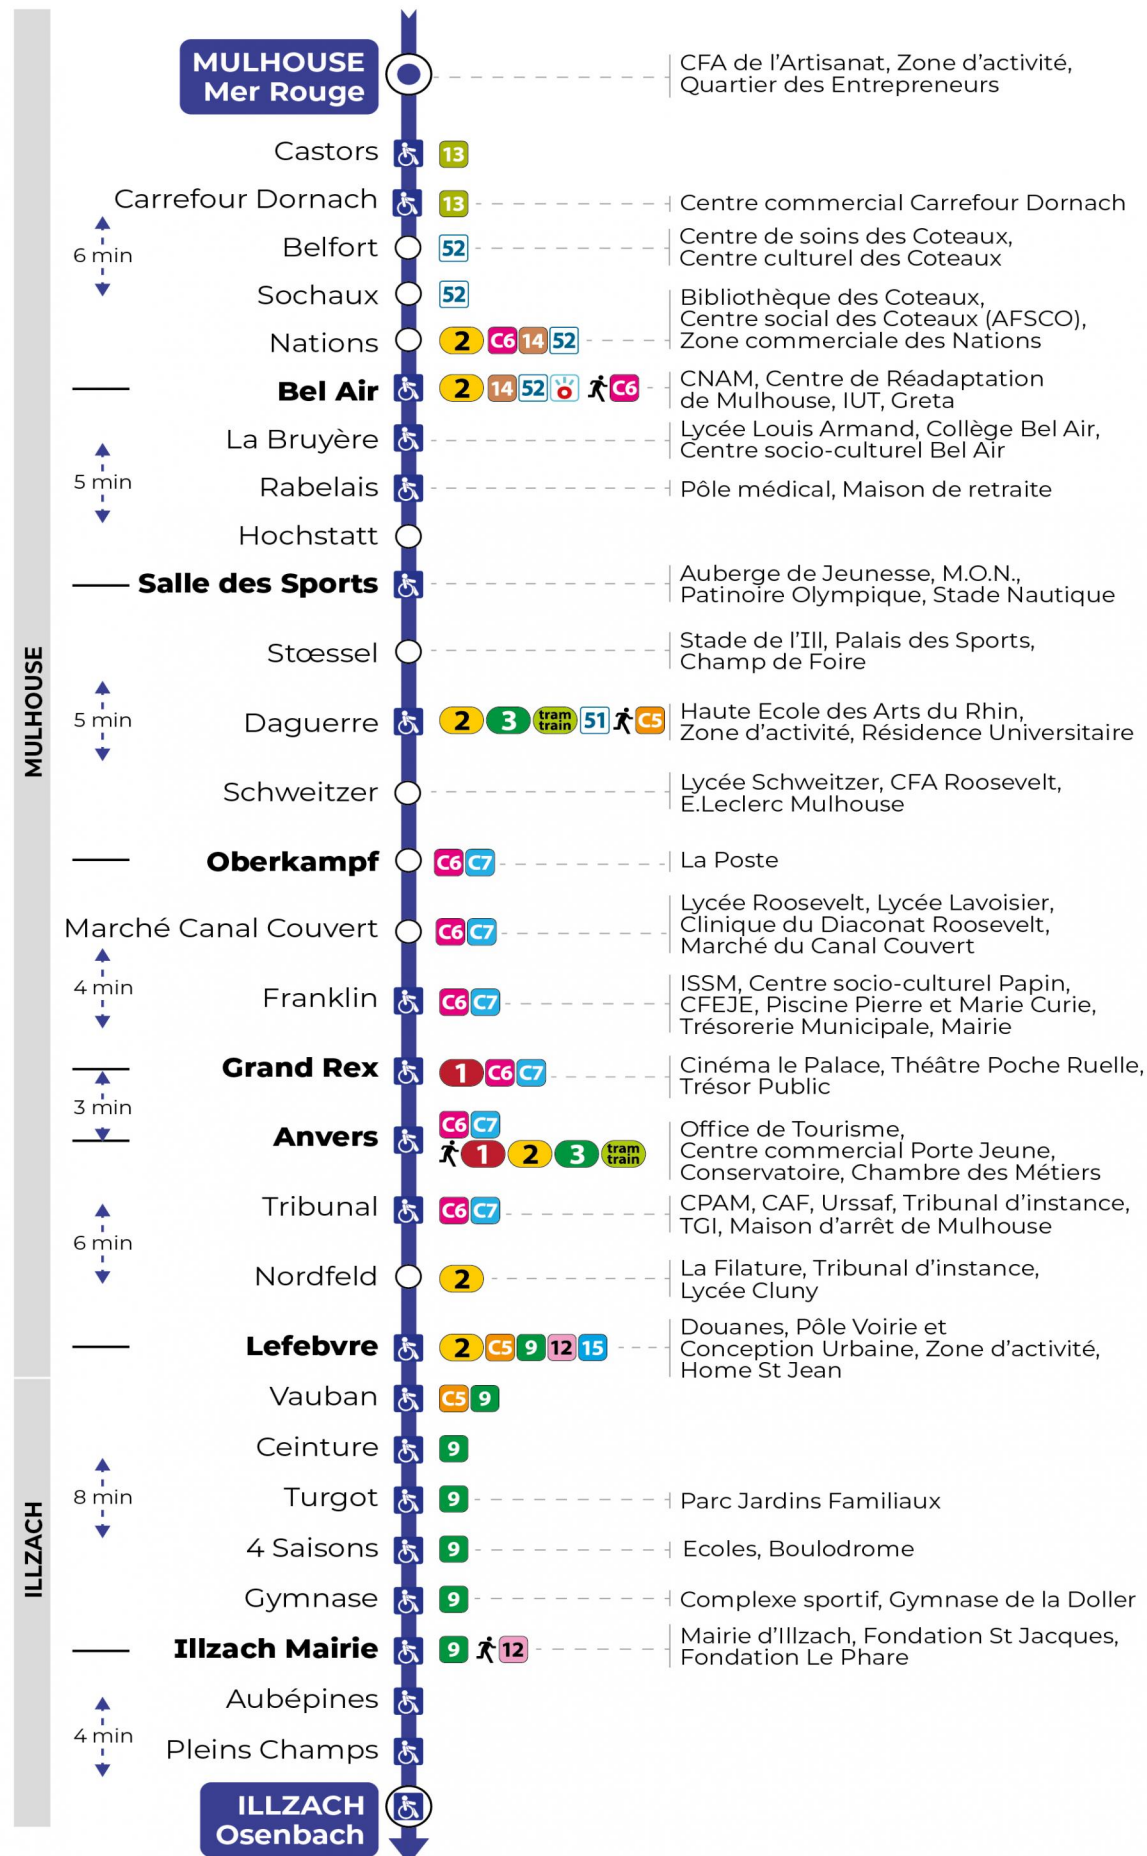

Valables du 2 septembre 2024 au 23 février 2025 inclus

Gültig vom 2. September 2024 bis zum 23. Februar 2025
Valid from September 2., to February 23, 2025

Lundi à vendredi en période scolaire

Montag bis Freitag während der Schulzeit
Monday to Friday in school period

Lundi à vendredi en vacances scolaires

Montag bis Freitag während der Schulferien
Monday to Friday during school holidays

6h	7h	8h	9h	10h	11h	12h	13h	14h	15h	16h	17h	18h	19h	20h
02	06	06	06	04	04	04	04	04	05	05	05	04	04	06
32	35	36	34	34	34	34	34	34	35	35	35	34	33	

Samedi

Samstag
Saturday

6h	7h	8h	9h	10h	11h	12h	13h	14h	15h	16h	17h	18h	19h
02	20	20	20	20	19	19	19	19	19	19	20	19	19
32	50	50	49	49	49	49	49	49	49	50	50	49	51
57													

Dimanche et jours fériés

Sonntag und Feiertage
Sunday and bank holidays

Le plus proche
Point de vente Soléa
Agence Soléa Porte Jeune

Votre bus en direct
Flashez ce QR-Code pour connaître le prochain passage en temps réel