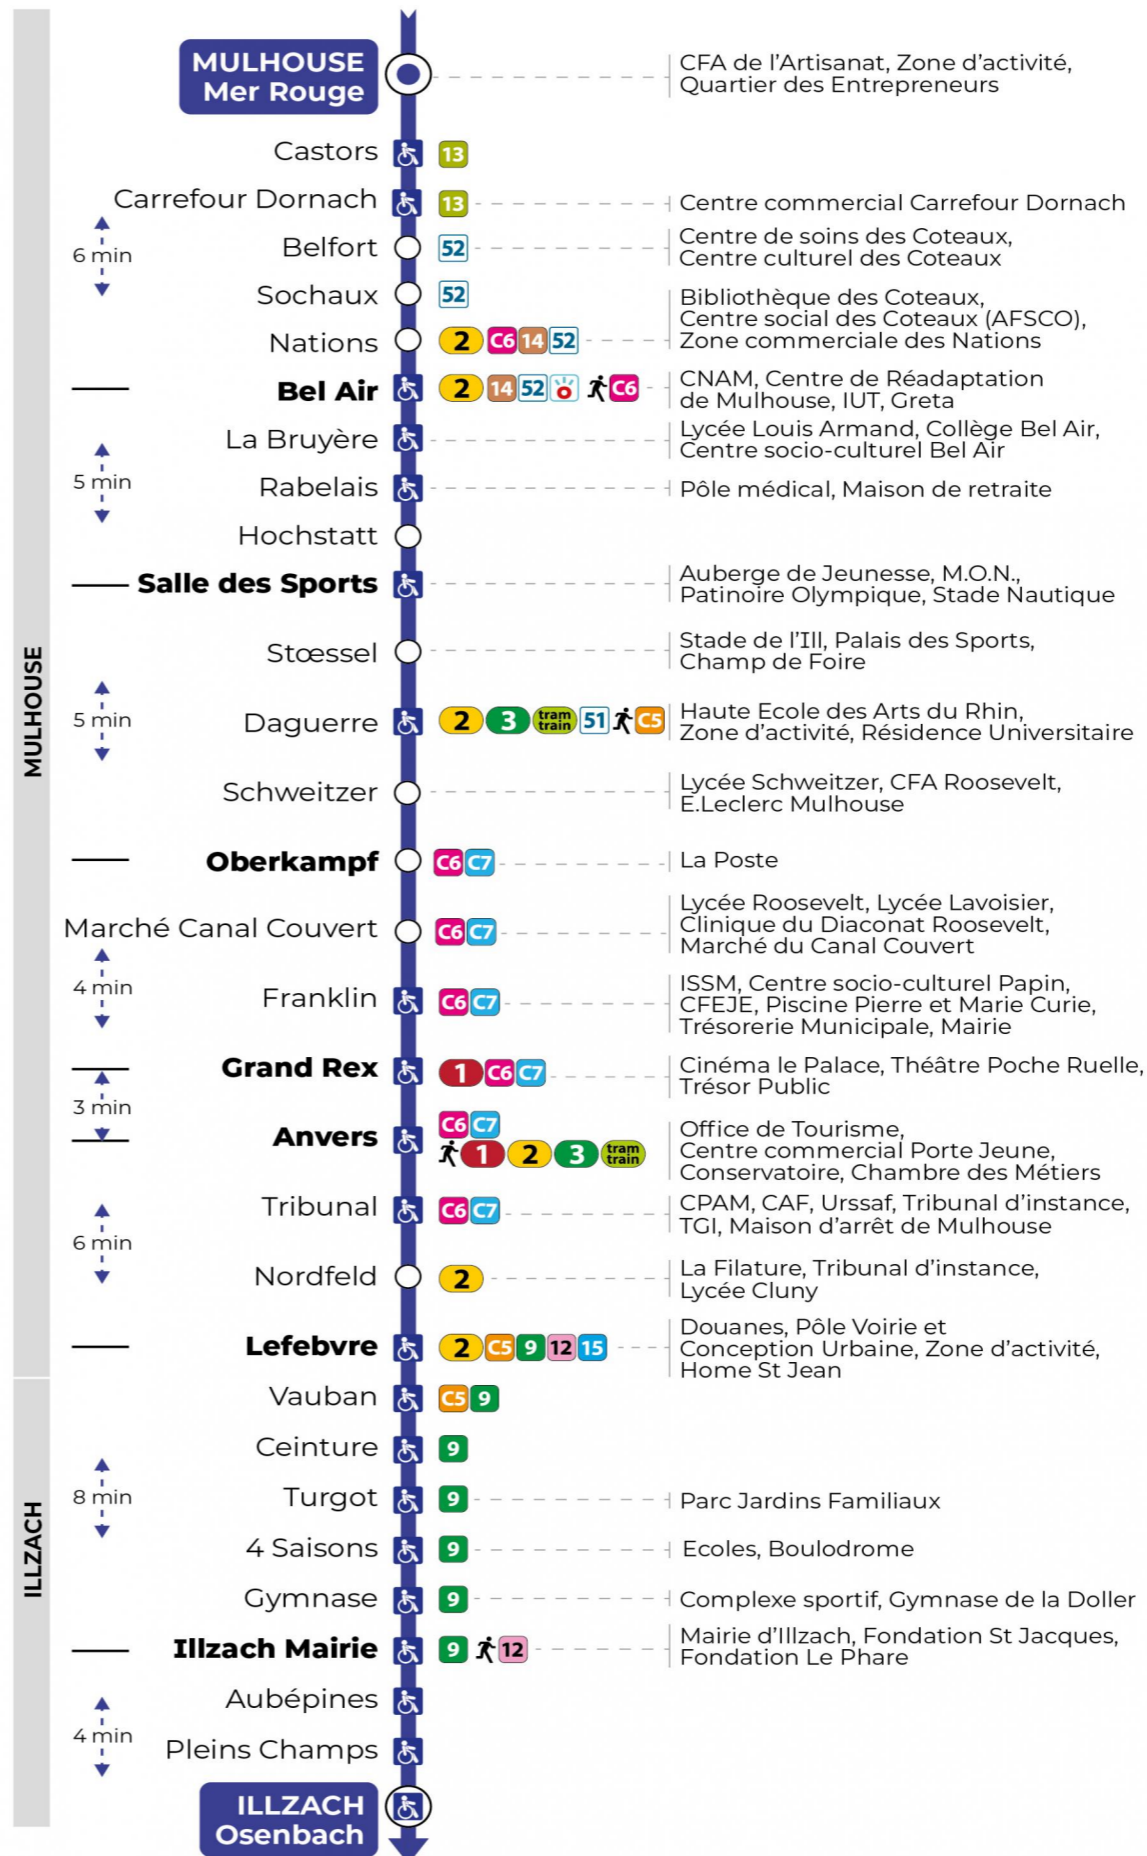

Valables du 2 septembre 2024 au 23 février 2025 inclus

Gültig vom 2. September 2024 bis zum 23. Februar 2025
Valid from September 2., to February 23, 2025

Lundi à vendredi en période scolaire

Montag bis Freitag während der Schulzeit
Monday to Friday in school period

Lundi à vendredi en vacances scolaires

Montag bis Freitag während der Schulferien
Monday to Friday during school holidays

6h	7h	8h	9h	10h	11h	12h	13h	14h	15h	16h	17h	18h	19h	20h
01	05	05	05	03	03	03	03	03	04	04	03	03	03	05
31	34	35	33	33	33	33	33	33	34	34	33	33	32	

Samedi

Samstag
Saturday

6h	7h	8h	9h	10h	11h	12h	13h	14h	15h	16h	17h	18h	19h
01	19	19	19	19	18	18	18	18	18	18	18	18	18
31	49	49	48	48	48	48	48	48	48	48	48	48	50
56													

Dimanche et jours fériés

Sonntag und Feiertage
Sunday and bank holidays

Le plus proche
Agence Soléa Porte Jeune

Votre bus en direct

Flashez ce QR-Code pour connaître le prochain passage en temps réel