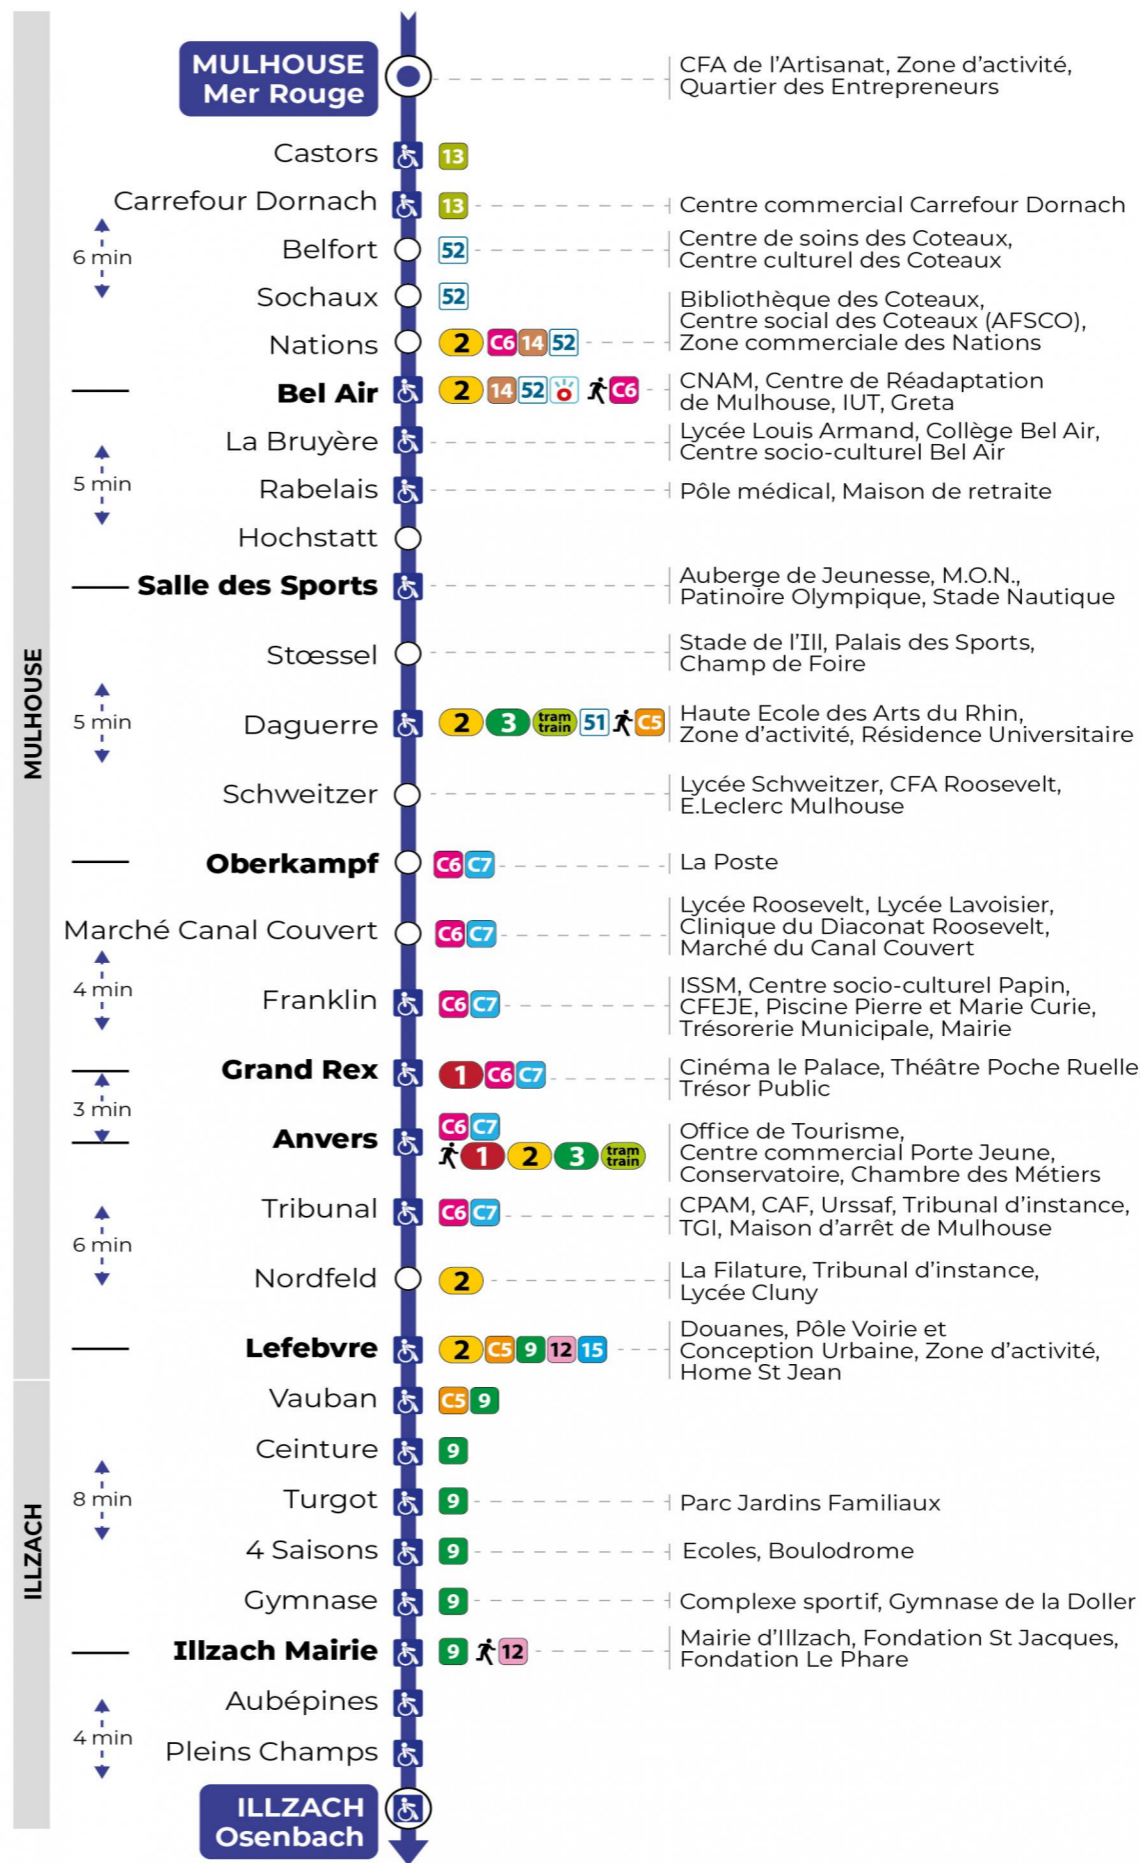

**Valables du 2 septembre 2024 au 23 février 2025 inclus**

Gültig vom 2. September 2024 bis zum 23. Februar 2025  
Valid from September 2., to February 23, 2025

**Lundi à vendredi en période scolaire**

Montag bis Freitag während der Schulzeit  
Monday to Friday in school period

s : Terminus ANVERS

**Lundi à vendredi en vacances scolaires**

Montag bis Freitag während der Schulferien  
Monday to Friday during school holidays

5h	6h	7h	8h	9h	10h	11h	12h	13h	14h	15h	16h	17h	18h	19h	20h
51	21	23	25	22	21	21	21	21	21	22	22	21	21	21	57 <sup>s</sup>
	55	55	54	52	51	51	51	51	52	52	51	51	51	54	

s : Terminus ANVERS

**Samedi**

Samstag  
Saturday

5h	6h	7h	8h	9h	10h	11h	12h	13h	14h	15h	16h	17h	18h	19h	20h
51	21	09	09	08	07	06	06	06	06	06	06	06	06	06	57 <sup>s</sup>
	46	38	39	37	36	36	36	36	36	36	36	36	36	39	

s : Terminus ANVERS

**Le plus proche**  
**TABAC MICHEL**  
58, avenue Aristide Briand  
Mulhouse

**Votre bus en direct**  
Flashez ce QR-Code pour connaître le prochain passage en temps réel

SAE:1973

Arrêt accessible (DCM - SEPT 2024)  
 Correspondance bus / tram à proximité