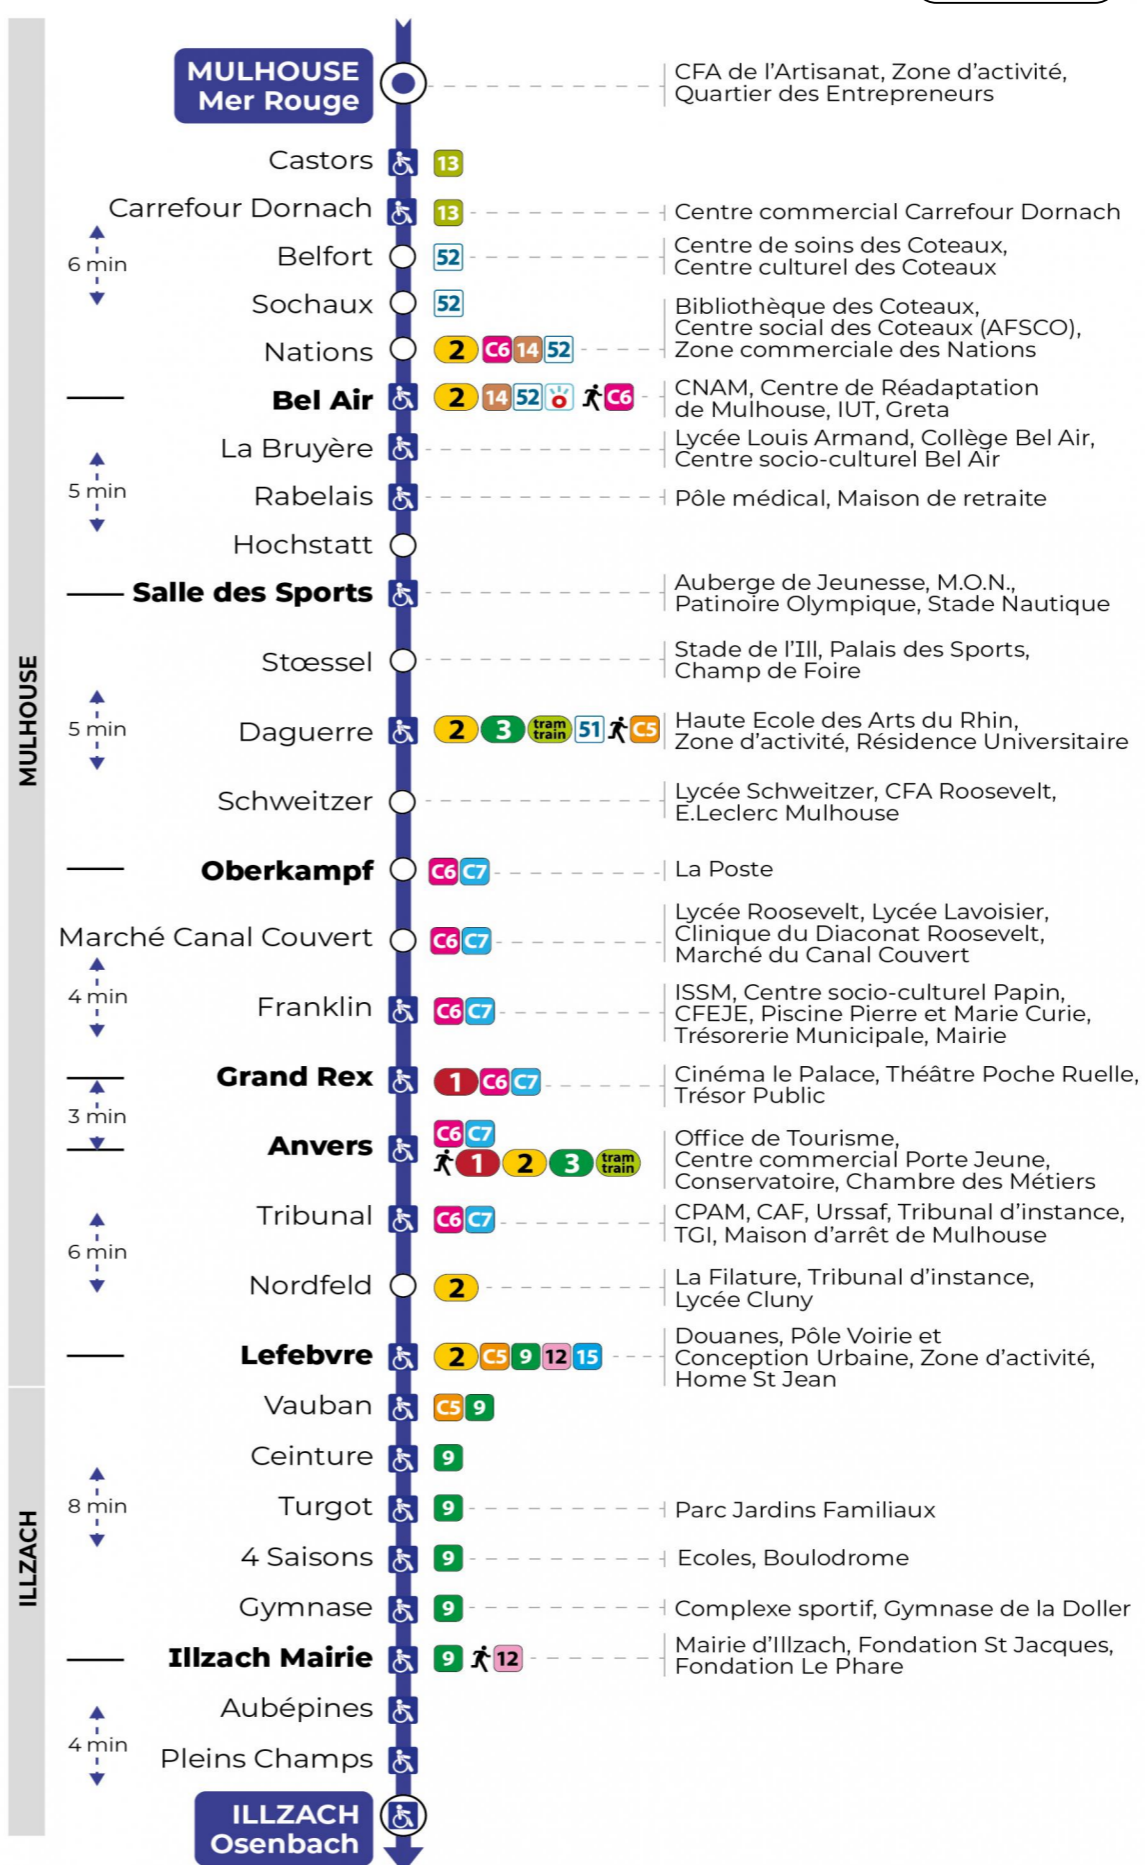

Valables du 2 septembre 2024 au 23 février 2025 inclus

Gültig vom 2. September 2024 bis zum 23. Februar 2025
Valid from September 2., to February 23, 2025

Lundi à vendredi en période scolaire

Montag bis Freitag während der Schulzeit
Monday to Friday in school period

s : Terminus ANVERS

Lundi à vendredi en vacances scolaires

Montag bis Freitag während der Schulferien
Monday to Friday during school holidays

5h	6h	7h	8h	9h	10h	11h	12h	13h	14h	15h	16h	17h	18h	19h	20h
49	19	21	23	20	19	19	19	19	19	20	20	19	19	19	55 ^s
	53	53	52	50	49	49	49	49	50	50	49	49	49	52	

s : Terminus ANVERS

Samedi

Samstag
Saturday

5h	6h	7h	8h	9h	10h	11h	12h	13h	14h	15h	16h	17h	18h	19h	20h
49	19	07	07	06	05	04	04	04	04	04	04	04	04	04	55 ^s
	44	36	37	35	34	34	34	34	34	34	34	34	34	37	

s : Terminus ANVERS

Le plus proche
TABAC DE L'ILLBERG
41 rue de l'Illberg
Mulhouse

Votre bus en direct

Flashez ce QR-Code pour connaître le prochain passage en temps réel

SAE:639

Arrêt accessible (DCM - SEPT 2024)
 Correspondance bus / tram à proximité