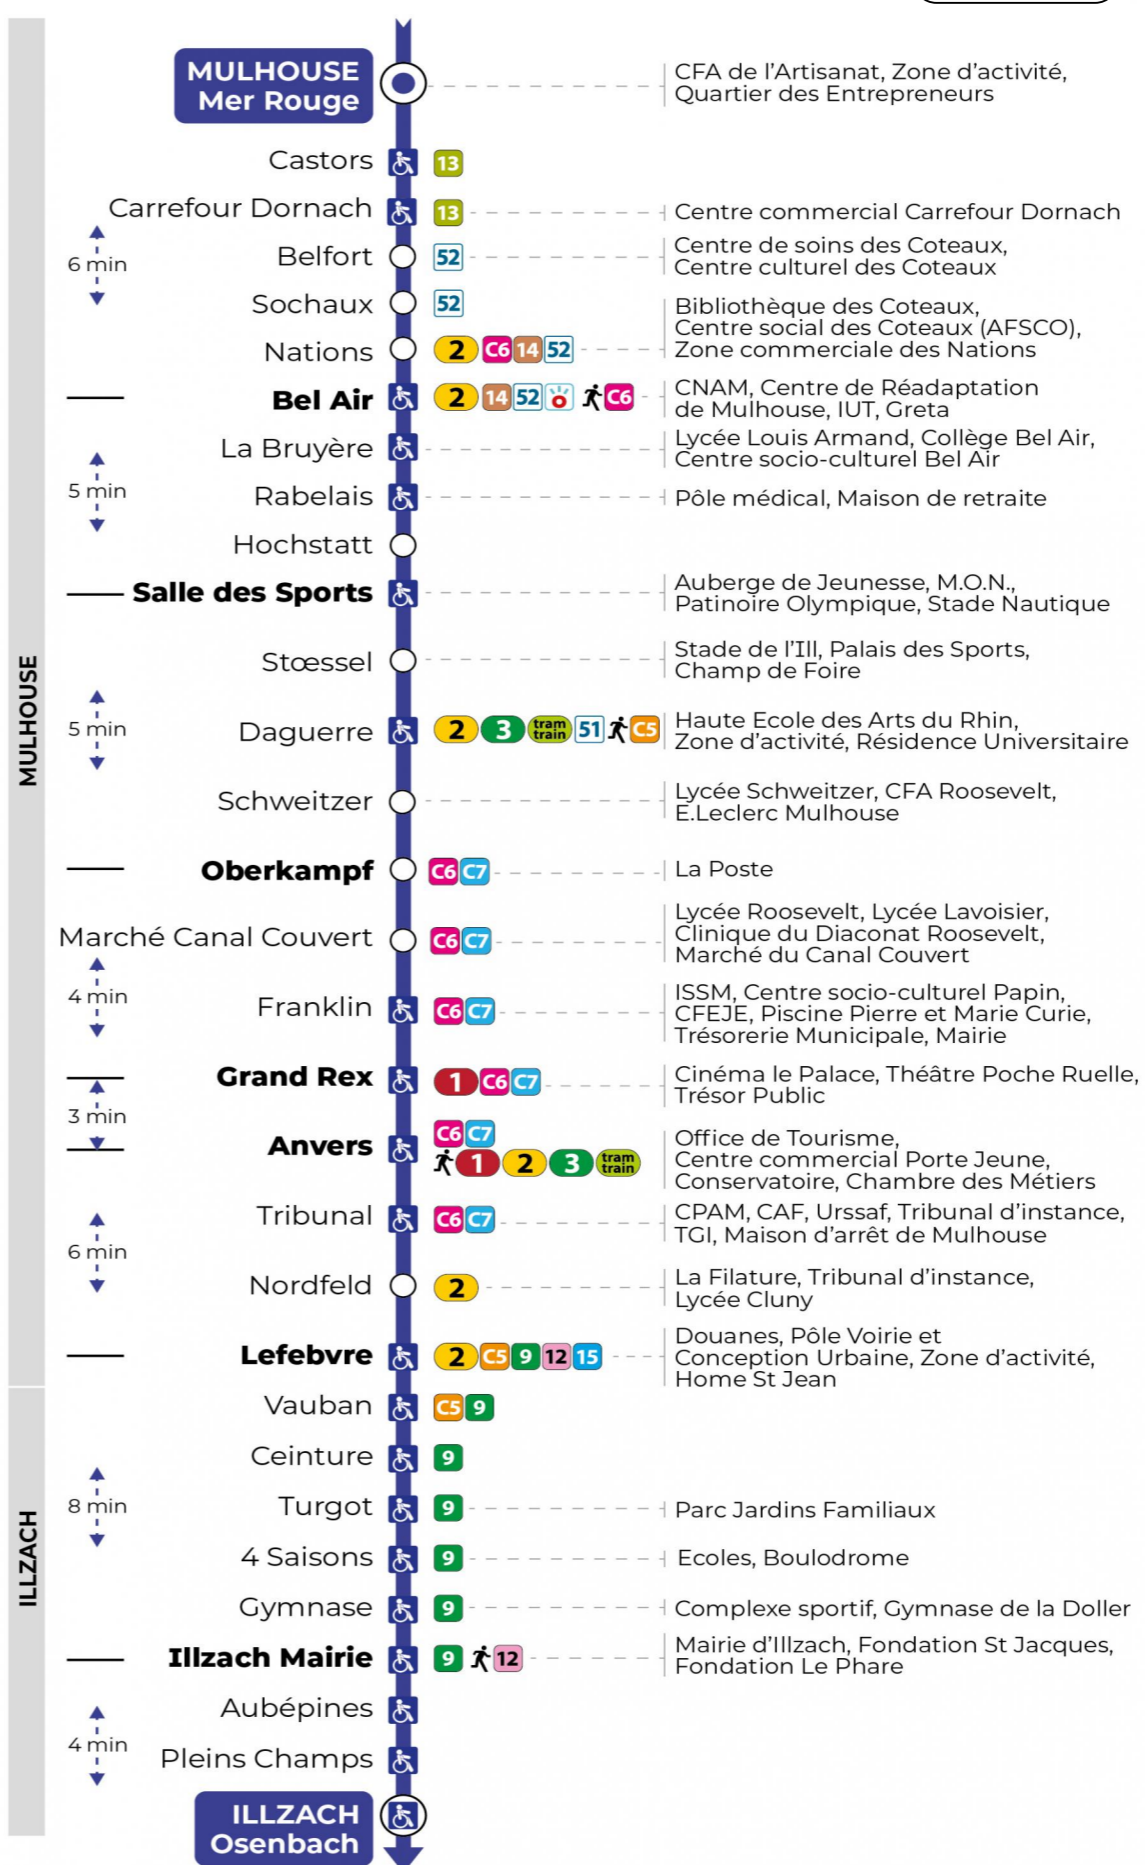

Valables du 2 septembre 2024 au 23 février 2025 inclus

Gültig vom 2. September 2024 bis zum 23. Februar 2025
Valid from September 2., to February 23, 2025

Lundi à vendredi en période scolaire

Montag bis Freitag während der Schulzeit
Monday to Friday in school period

s : Terminus ANVERS

Lundi à vendredi en vacances scolaires

Montag bis Freitag während der Schulferien
Monday to Friday during school holidays

| 5h | 6h | 7h | 8h | 9h | 10h | 11h | 12h | 13h | 14h | 15h | 16h | 17h | 18h | 19h | 20h |
|----|----|----|----|----|-----|-----|-----|-----|-----|-----|-----|-----|-----|-----|-----------------|
| 49 | 19 | 21 | 23 | 20 | 19 | 19 | 19 | 19 | 19 | 20 | 20 | 19 | 19 | 19 | 55 ^s |
| | 53 | 53 | 52 | 50 | 49 | 49 | 49 | 49 | 50 | 50 | 49 | 49 | 49 | 52 | |

s : Terminus ANVERS

Samedi

Samstag
Saturday

| 5h | 6h | 7h | 8h | 9h | 10h | 11h | 12h | 13h | 14h | 15h | 16h | 17h | 18h | 19h | 20h |
|----|----|----|----|----|-----|-----|-----|-----|-----|-----|-----|-----|-----|-----|-----------------|
| 49 | 19 | 07 | 07 | 06 | 05 | 04 | 04 | 04 | 04 | 04 | 04 | 04 | 04 | 04 | 55 ^s |
| | 44 | 36 | 37 | 35 | 34 | 34 | 34 | 34 | 34 | 34 | 34 | 34 | 34 | 37 | |

s : Terminus ANVERS

Le plus proche
TABAC DE L'ILLBERG
41 rue de l'Illberg
Mulhouse

Votre bus en direct

Flashez ce QR-Code pour connaître le prochain passage en temps réel

SAE:625

Arrêt accessible (DCM - SEPT 2024)
 Correspondance bus / tram à proximité