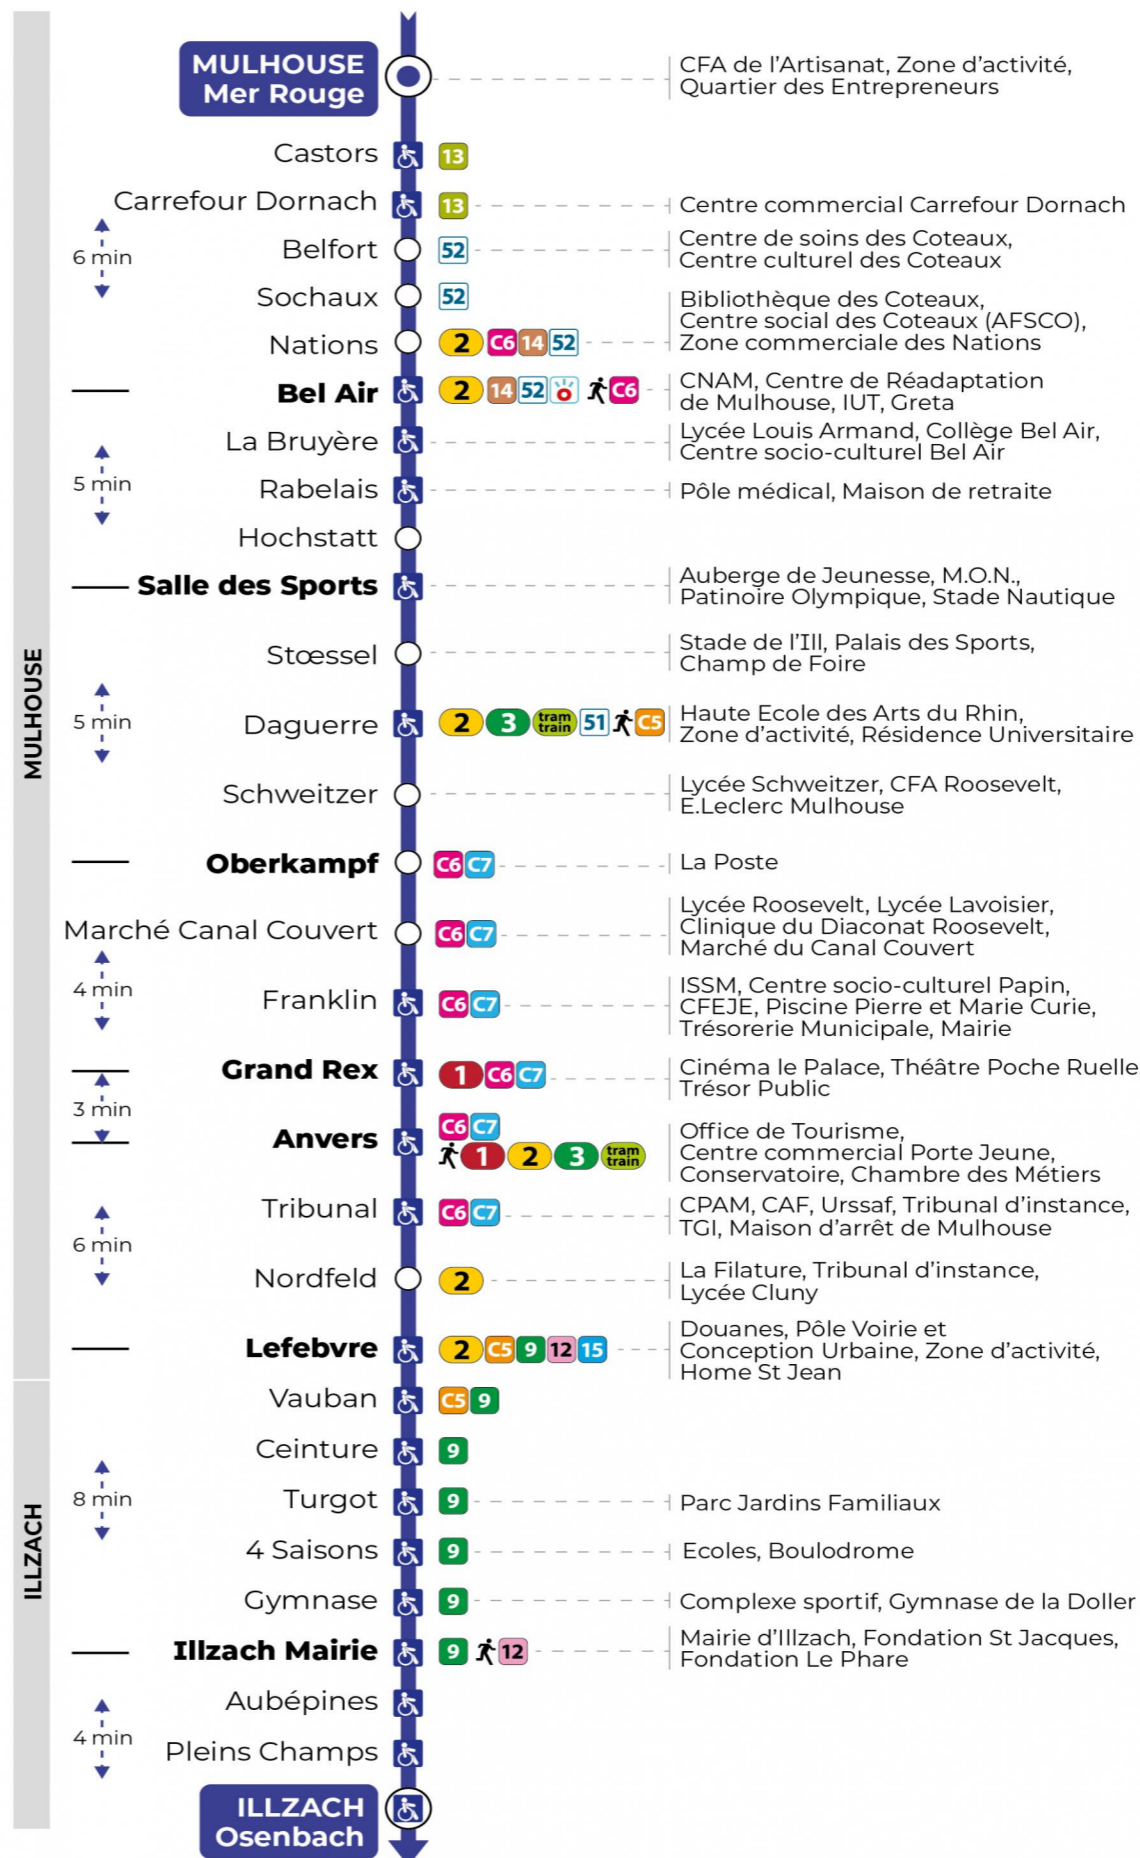

Valables du 2 septembre 2024 au 23 février 2025 inclus

Gültig vom 2. September 2024 bis zum 23. Februar 2025
Valid from September 2., to February 23, 2025

Lundi à vendredi en période scolaire

Montag bis Freitag während der Schulzeit
Monday to Friday in school period

5h	6h	7h	8h	9h	10h	11h	12h	13h	14h	15h	16h	17h	18h	19h	20h
51	16	07	09	17	02	09	00	00	12	06	05	05	00	13	53 ^s
	51	24	32	39	24	32	06	18	30	24	17	23	14	43	
		37	54		47	48	25	36	48	42	35	47	26		
		48					42	54		54	54		51		

s : Terminus ANVERS

Lundi à vendredi en vacances scolaires

Montag bis Freitag während der Schulferien
Monday to Friday during school holidays

5h	6h	7h	8h	9h	10h	11h	12h	13h	14h	15h	16h	17h	18h	19h	20h
47	17	19	21	18	17	17	17	17	17	18	18	17	17	17	53 ^s
	51	51	50	48	47	47	47	47	47	48	48	47	47	47	50

s : Terminus ANVERS

Samedi

Samstag
Saturday

5h	6h	7h	8h	9h	10h	11h	12h	13h	14h	15h	16h	17h	18h	19h	20h
47	17	05	05	04	03	02	02	02	02	02	02	02	02	02	53 ^s
	42	34	35	33	32	32	32	32	32	32	32	32	32	32	35

s : Terminus ANVERS