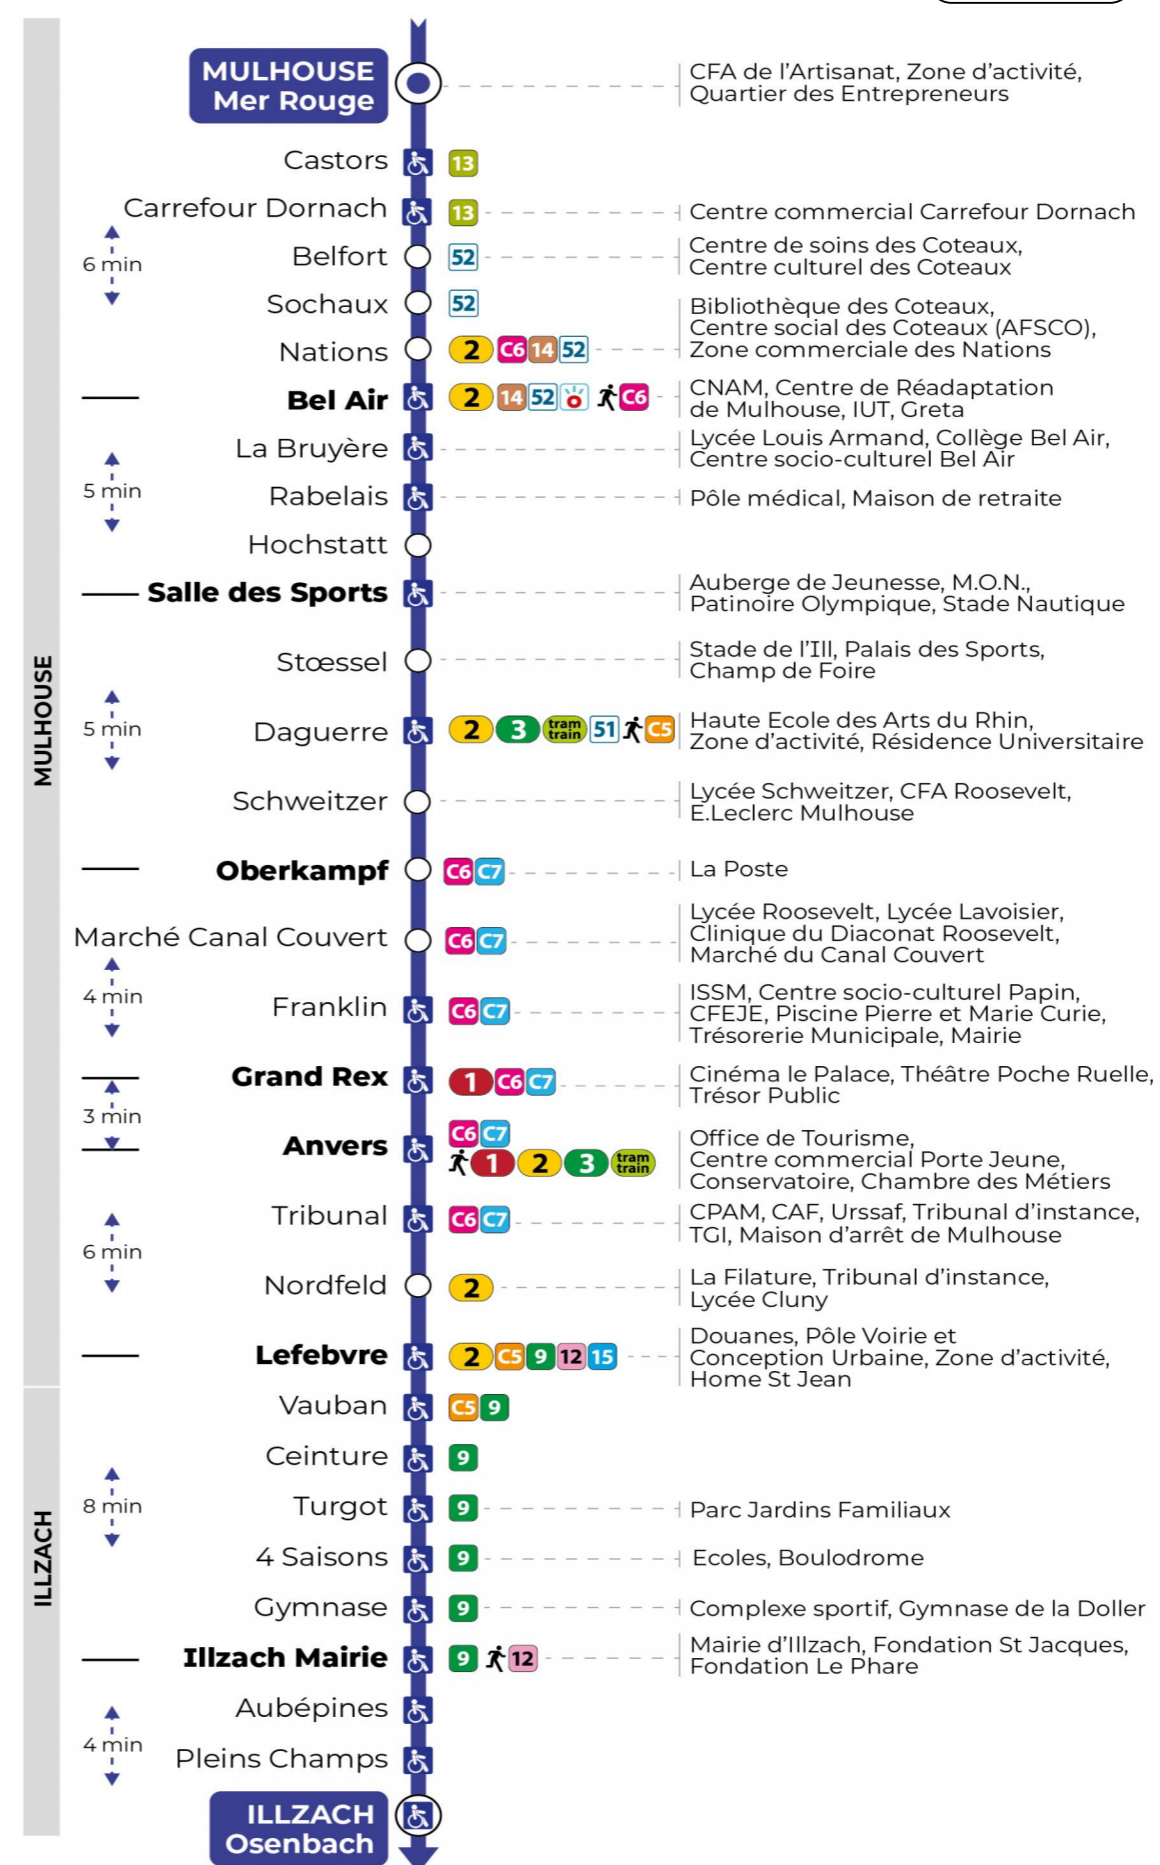

**Valables du 2 septembre 2024 au 23 février 2025 inclus**

Gültig vom 2. September 2024 bis zum 23. Februar 2025  
Valid from September 2., to February 23, 2025

**Lundi à vendredi en période scolaire**

Montag bis Freitag während der Schulzeit  
Monday to Friday in school period

s : Terminus ANVERS

**Lundi à vendredi en vacances scolaires**

Montag bis Freitag während der Schulferien  
Monday to Friday during school holidays

5h	6h	7h	8h	9h	10h	11h	12h	13h	14h	15h	16h	17h	18h	19h	20h
47	17	19	20	17	16	16	16	16	16	17	17	16	16	17	53 <sup>s</sup>
	51	50	49	47	46	46	46	46	47	47	46	46	46	50	

s : Terminus ANVERS

**Samedi**

Samstag  
Saturday

5h	6h	7h	8h	9h	10h	11h	12h	13h	14h	15h	16h	17h	18h	19h	20h
47	17	05	04	03	02	01	01	01	01	01	01	01	01	02	53 <sup>s</sup>
	42	34	34	32	31	31	31	31	31	31	31	31	31	35	

s : Terminus ANVERS

**Le plus proche**  
**TABAC BURG**  
25 Bd des Nations  
Mulhouse

**Votre bus en direct**

Flashez ce QR-Code pour connaître le prochain passage en temps réel

SAE:544

Arrêt accessible (DCM - SEPT 2024)  
 Correspondance bus / tram à proximité