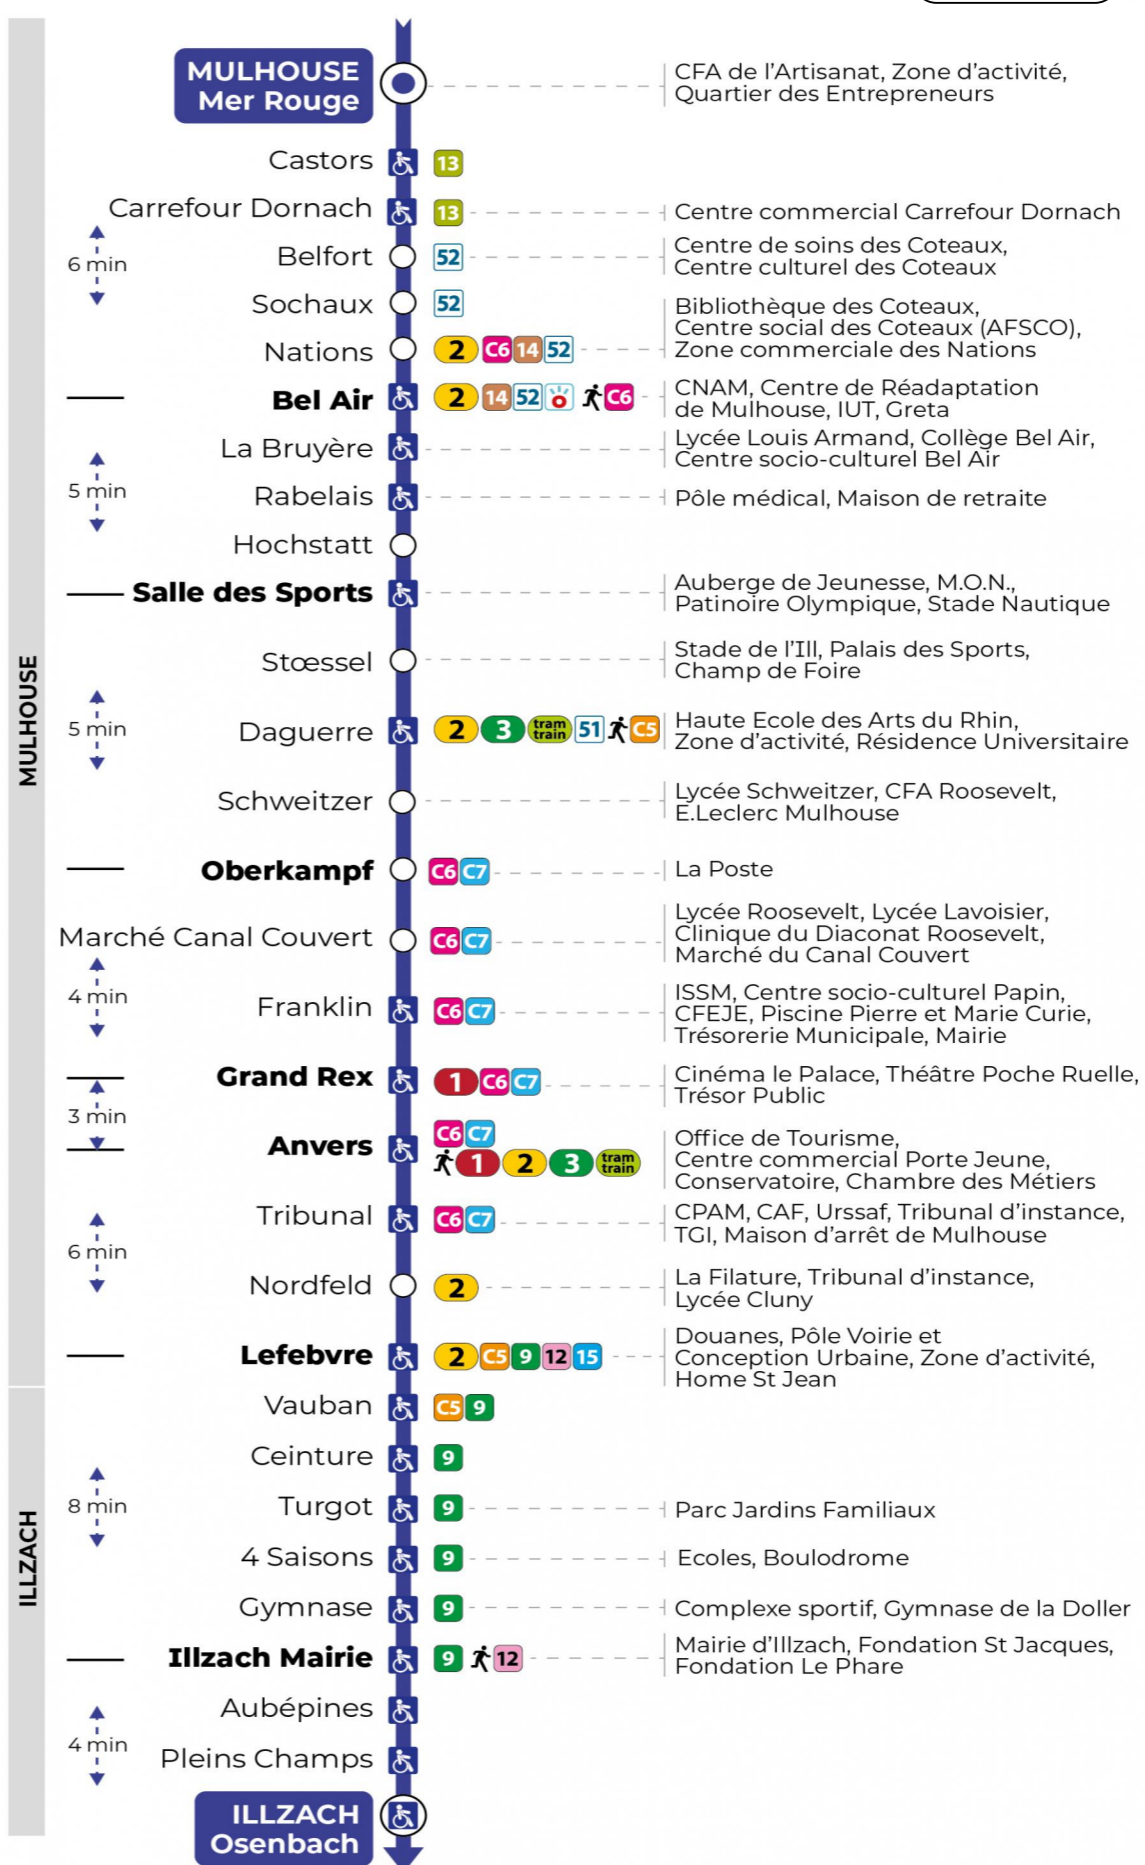

**Valables du 2 septembre 2024 au 23 février 2025 inclus**

Gültig vom 2. September 2024 bis zum 23. Februar 2025  
Valid from September 2., to February 23, 2025

**Lundi à vendredi en période scolaire**

Montag bis Freitag während der Schulzeit  
Monday to Friday in school period

s : Terminus ANVERS

**Lundi à vendredi en vacances scolaires**

Montag bis Freitag während der Schulferien  
Monday to Friday during school holidays

5h	6h	7h	8h	9h	10h	11h	12h	13h	14h	15h	16h	17h	18h	19h	20h
46	16	18	19	16	15	15	15	15	15	16	16	15	15	16	52 <sup>s</sup>
	50	49	48	46	45	45	45	45	46	46	45	45	45	49	

s : Terminus ANVERS

**Samedi**

Samstag  
Saturday

5h	6h	7h	8h	9h	10h	11h	12h	13h	14h	15h	16h	17h	18h	19h	20h
46	16	04	03	02	01	00	00	00	00	00	00	00	00	01	52 <sup>s</sup>
	41	33	33	31	30	30	30	30	30	30	30	30	30	34	

s : Terminus ANVERS

**Le plus proche**  
**TABAC BURG**  
25 Bd des Nations  
Mulhouse

**Votre bus en direct**

Flashez ce QR-Code pour connaître le prochain passage en temps réel

SAE:100

Arrêt accessible (DCM - SEPT 2024)  
 Correspondance bus / tram à proximité