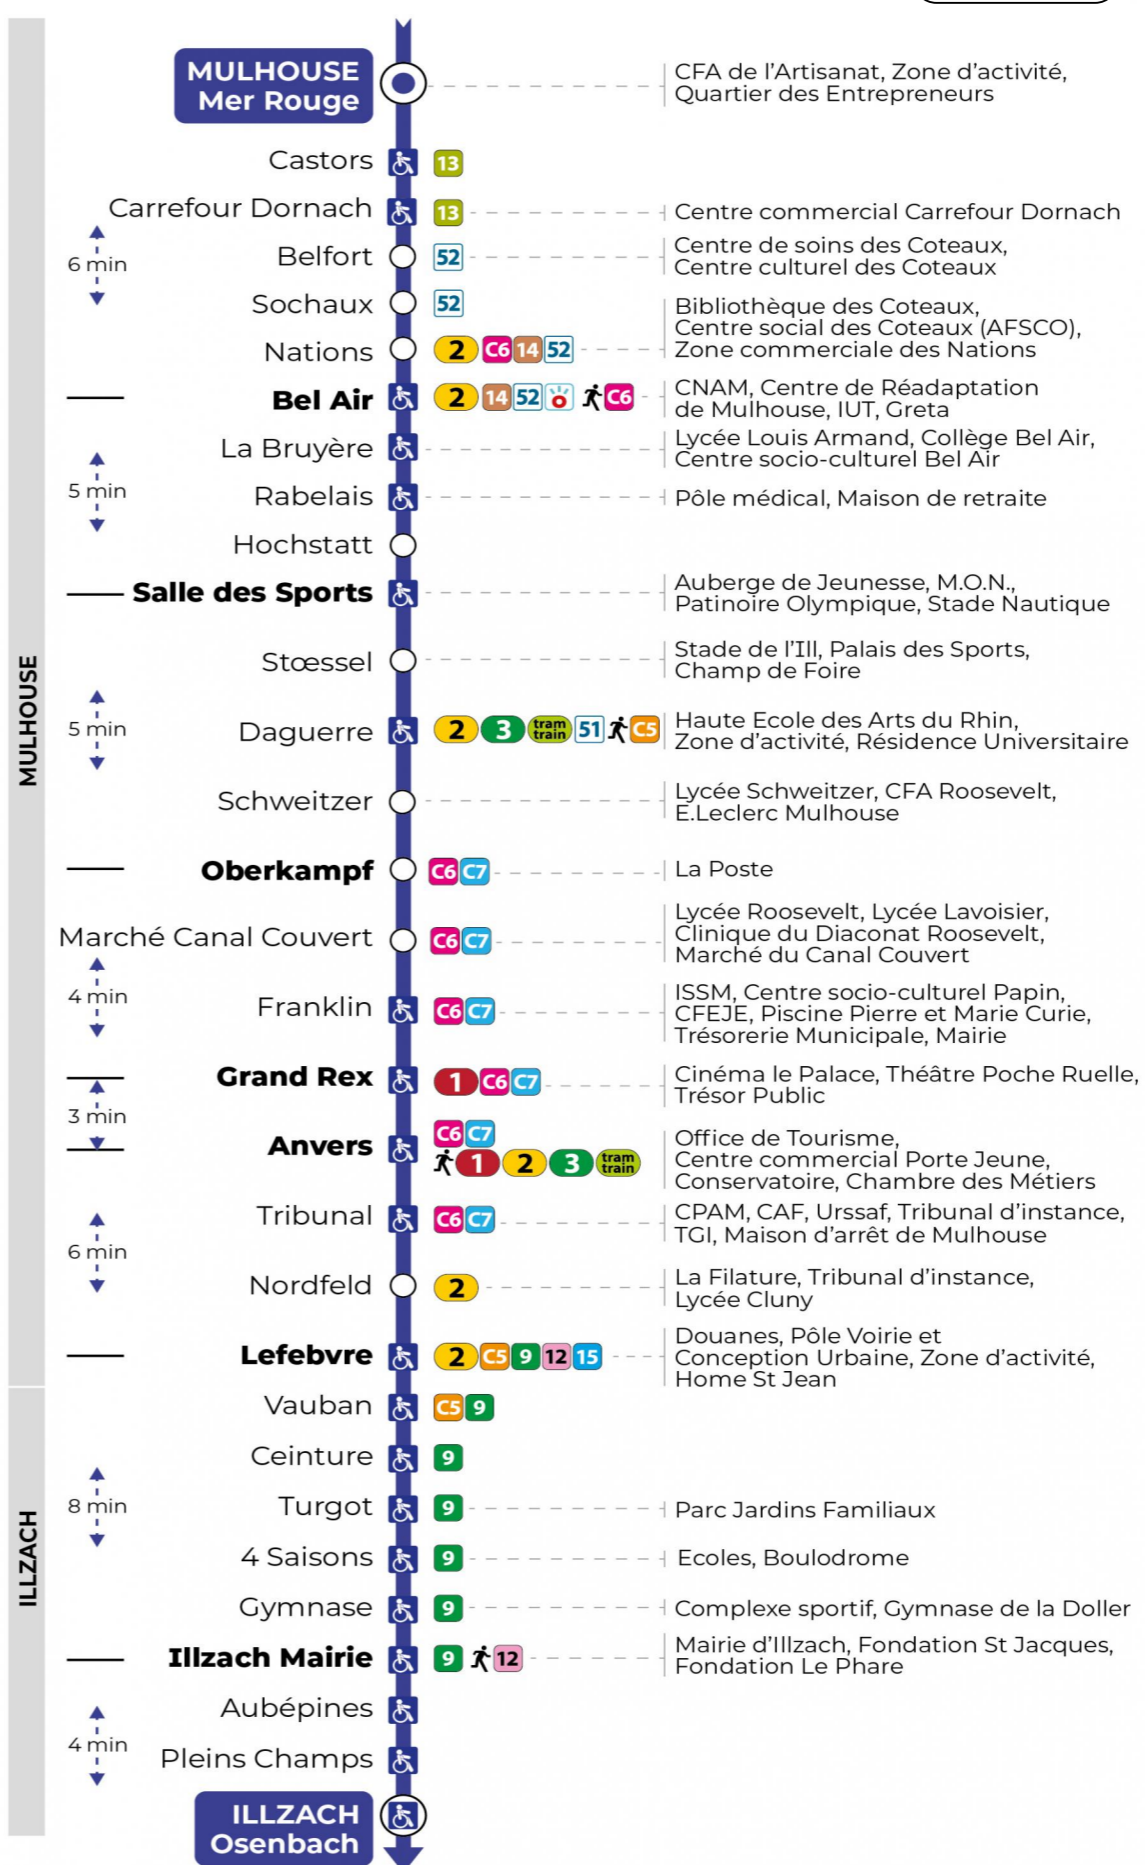

**Valables du 2 septembre 2024 au 23 février 2025 inclus**

Gültig vom 2. September 2024 bis zum 23. Februar 2025  
Valid from September 2., to February 23, 2025

**Lundi à vendredi en période scolaire**

Montag bis Freitag während der Schulzeit  
Monday to Friday in school period

s : Terminus ANVERS

**Lundi à vendredi en vacances scolaires**

Montag bis Freitag während der Schulferien  
Monday to Friday during school holidays

5h	6h	7h	8h	9h	10h	11h	12h	13h	14h	15h	16h	17h	18h	19h	20h
46	16	18	19	16	15	15	15	15	15	16	16	15	15	16	52 <sup>s</sup>
	50	49	48	46	45	45	45	45	46	46	45	45	45	49	

s : Terminus ANVERS

**Samedi**

Samstag  
Saturday

5h	6h	7h	8h	9h	10h	11h	12h	13h	14h	15h	16h	17h	18h	19h	20h
46	16	04	03	02	01	00	00	00	00	00	00	00	00	01	52 <sup>s</sup>
	41	33	33	31	30	30	30	30	30	30	30	30	30	34	

s : Terminus ANVERS

**Le plus proche**  
**TABAC BURG**  
25 Bd des Nations  
Mulhouse

**Votre bus en direct**

Flashez ce QR-Code pour connaître le prochain passage en temps réel

Arrêt accessible (DCM - SEPT 2024)  
 Correspondance bus / tram à proximité