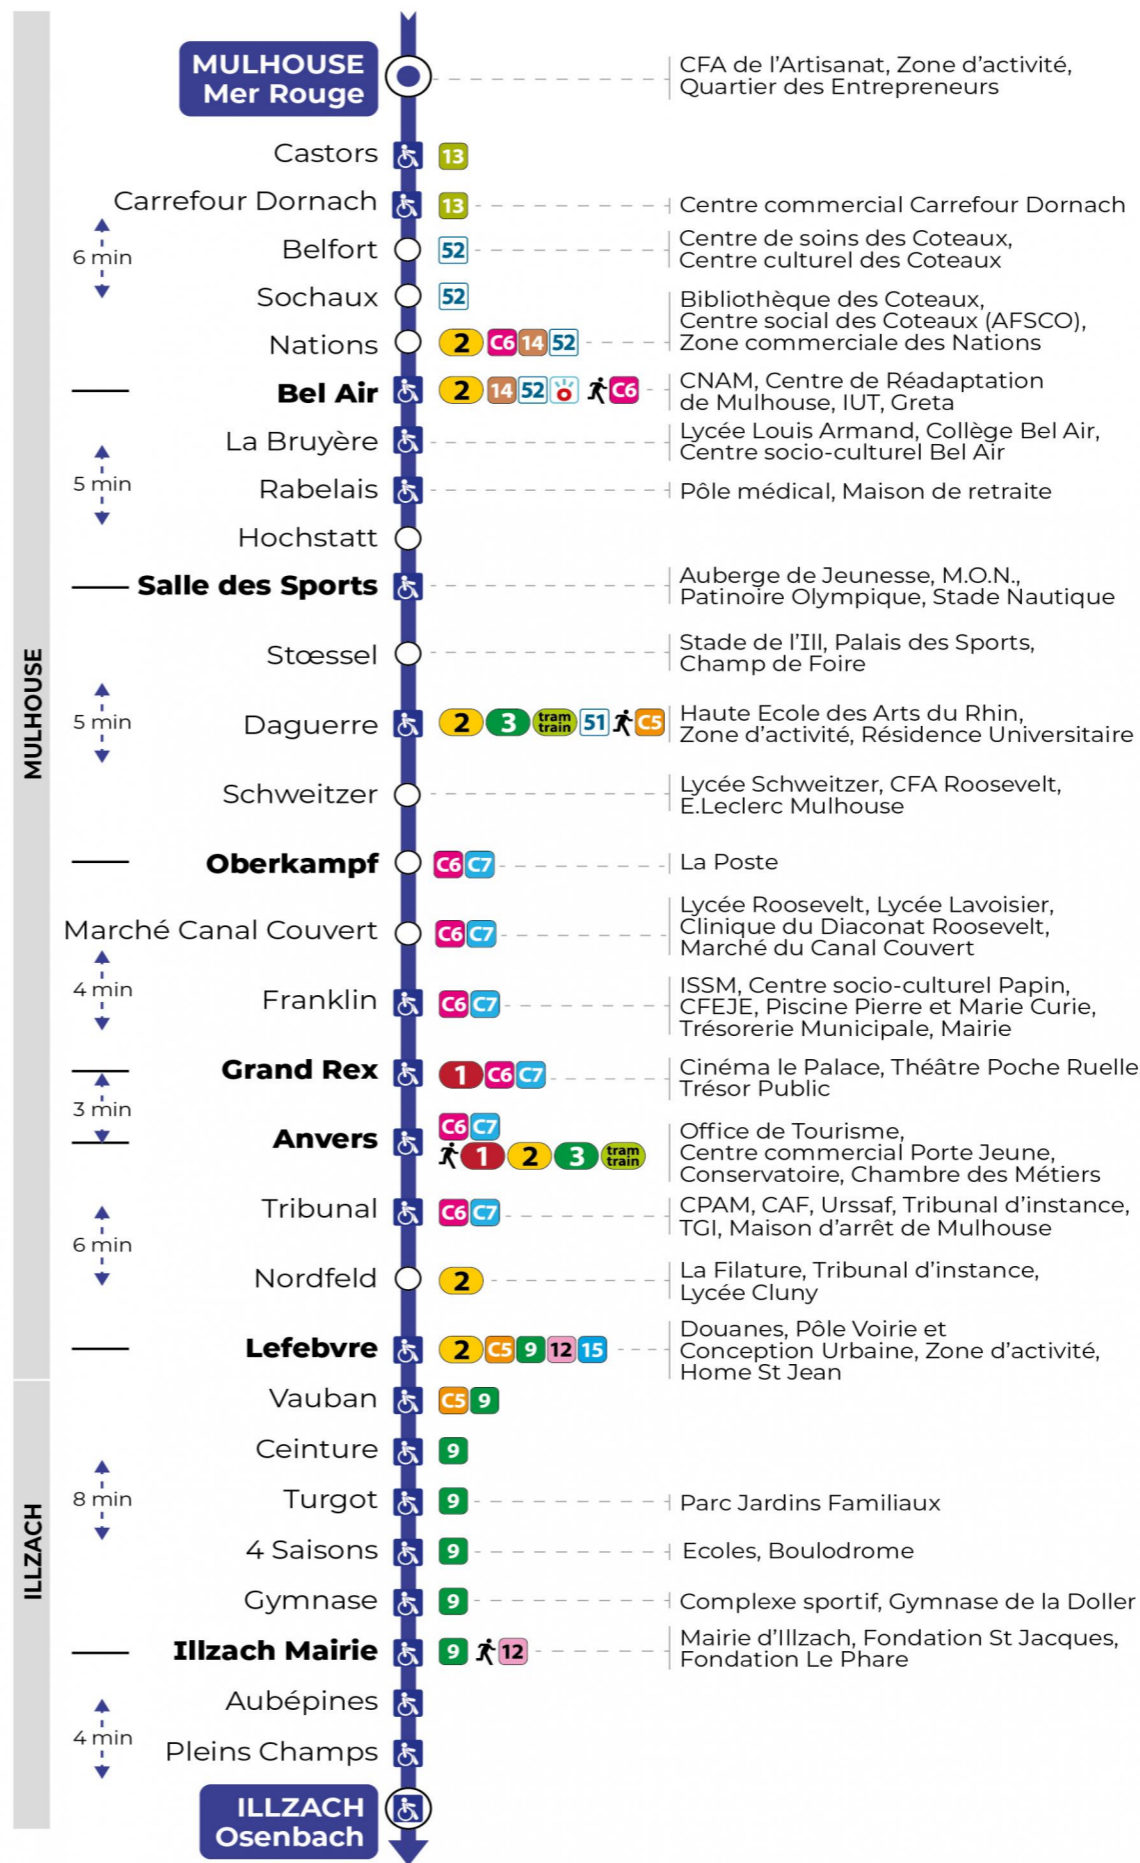

Valables du 2 septembre 2024 au 23 février 2025 inclus

Gültig vom 2. September 2024 bis zum 23. Februar 2025
Valid from September 2., to February 23, 2025

Lundi à vendredi en période scolaire

Montag bis Freitag während der Schulzeit
Monday to Friday in school period

s : Terminus ANVERS

Lundi à vendredi en vacances scolaires

Montag bis Freitag während der Schulferien
Monday to Friday during school holidays

5h	6h	7h	8h	9h	10h	11h	12h	13h	14h	15h	16h	17h	18h	19h	20h
44	14	16	17	14	13	13	13	13	13	14	14	13	13	14	50 ^s
	48	47	46	44	43	43	43	43	44	44	43	43	43	47	

s : Terminus ANVERS

Samedi

Samstag
Saturday

5h	6h	7h	8h	9h	10h	11h	12h	13h	14h	15h	16h	17h	18h	19h	20h
44	14	02	01	00	28	28	28	28	28	28	28	28	28	32	50 ^s
	39	31	31	29	58	58	58	58	58	58	58	58	59		
				59											

s : Terminus ANVERS

Le plus proche
TABAC BURG
25 Bd des Nations
Mulhouse

Votre bus en direct

Flashez ce QR-Code pour connaître le prochain passage en temps réel

SAE:1808

Arrêt accessible (DCM - SEPT 2024)
 Correspondance bus / tram à proximité