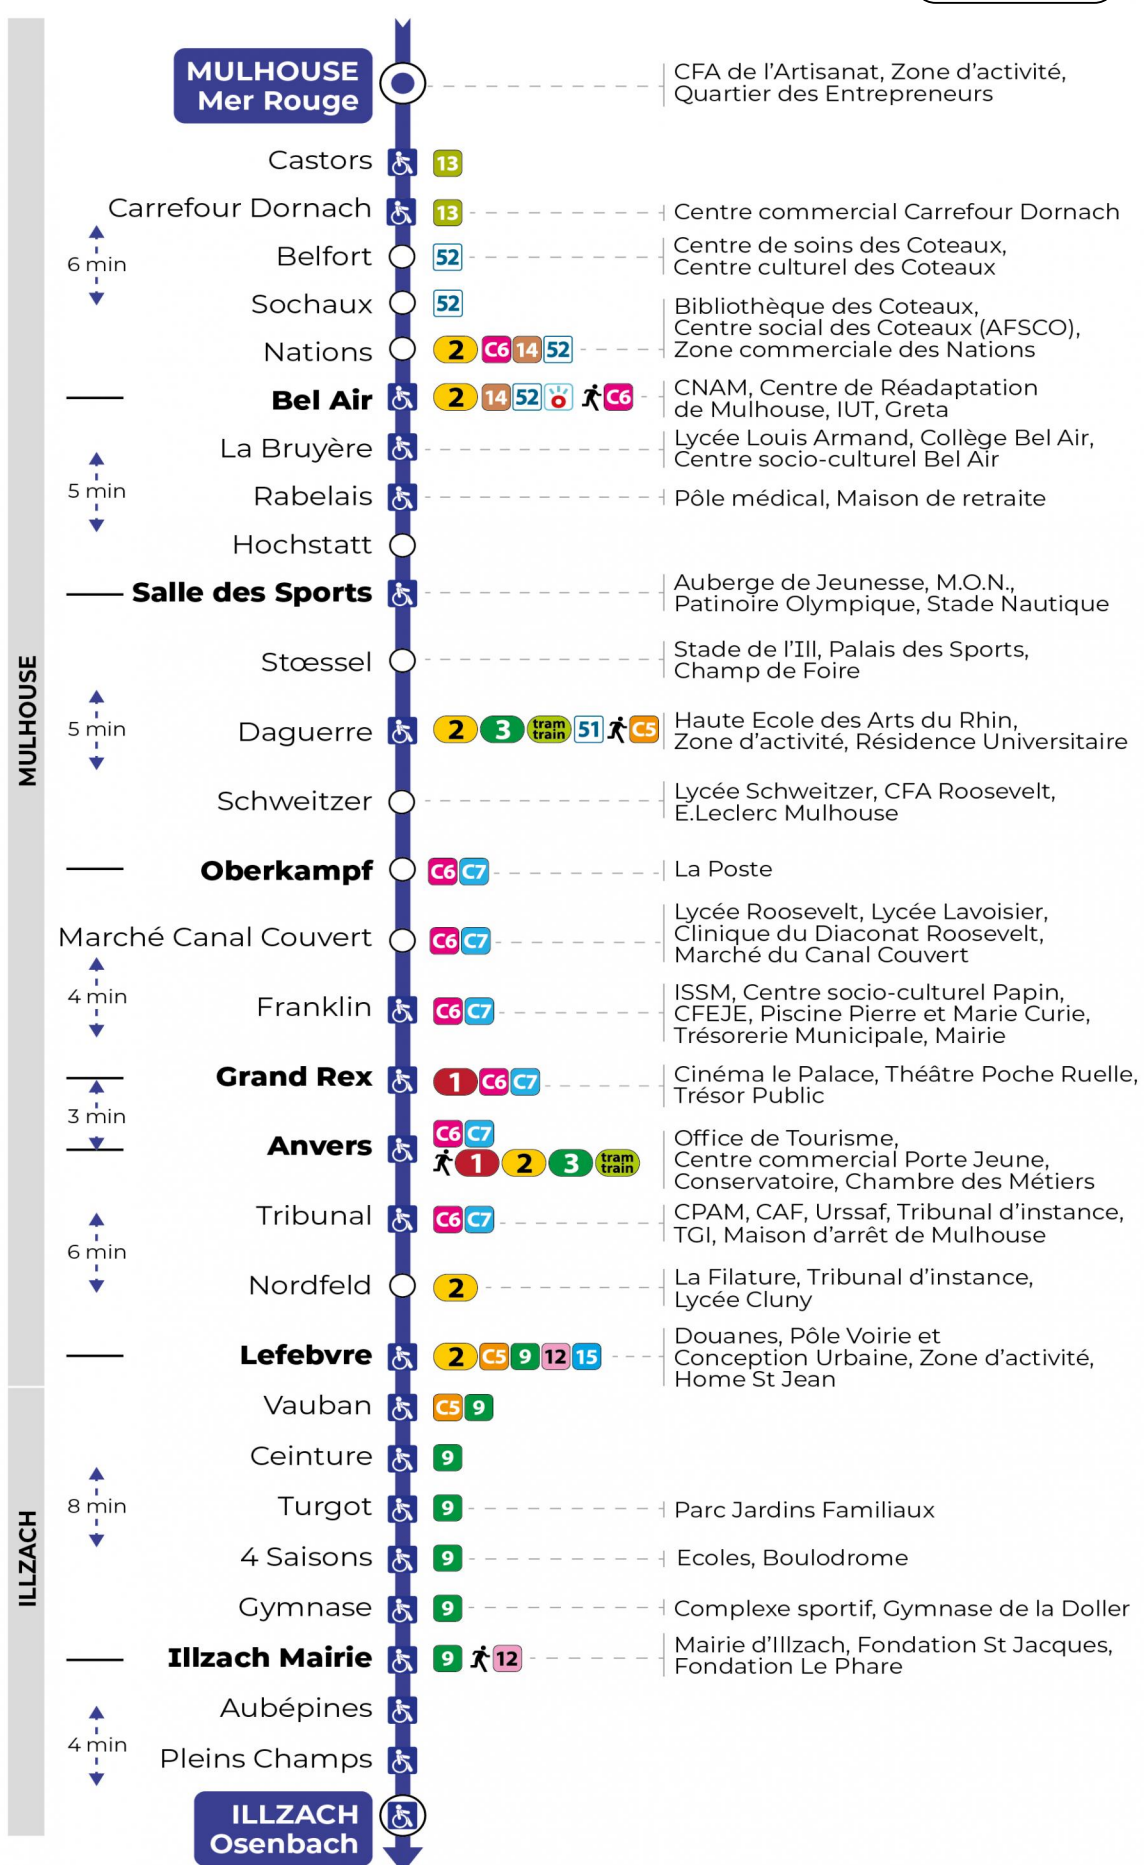

Valables du 2 septembre 2024 au 23 février 2025 inclus

Gültig vom 2. September 2024 bis zum 23. Februar 2025
Valid from September 2., to February 23, 2025

Lundi à vendredi en période scolaire

Montag bis Freitag während der Schulzeit
Monday to Friday in school period

s : Terminus ANVERS

Lundi à vendredi en vacances scolaires

Montag bis Freitag während der Schulferien
Monday to Friday during school holidays

5h	6h	7h	8h	9h	10h	11h	12h	13h	14h	15h	16h	17h	18h	19h	20h
44	14	15	16	13	12	12	12	12	12	13	13	12	12	13	49 ^s
	47	46	45	43	42	42	42	42	43	43	42	42	42	46	

s : Terminus ANVERS

Samedi

Samstag
Saturday

5h	6h	7h	8h	9h	10h	11h	12h	13h	14h	15h	16h	17h	18h	19h	20h
44	14	01	00	28	27	27	27	27	27	27	27	27	27	31	49 ^s
	39	30	30	58	57	57	57	57	57	57	57	57	58		
			59												

s : Terminus ANVERS

Le plus proche
TABAC BURG
25 Bd des Nations
Mulhouse

Votre bus en direct

Flashez ce QR-Code pour connaître le prochain passage en temps réel

SAE:619

Arrêt accessible (DCM - SEPT 2024)
 Correspondance bus / tram à proximité