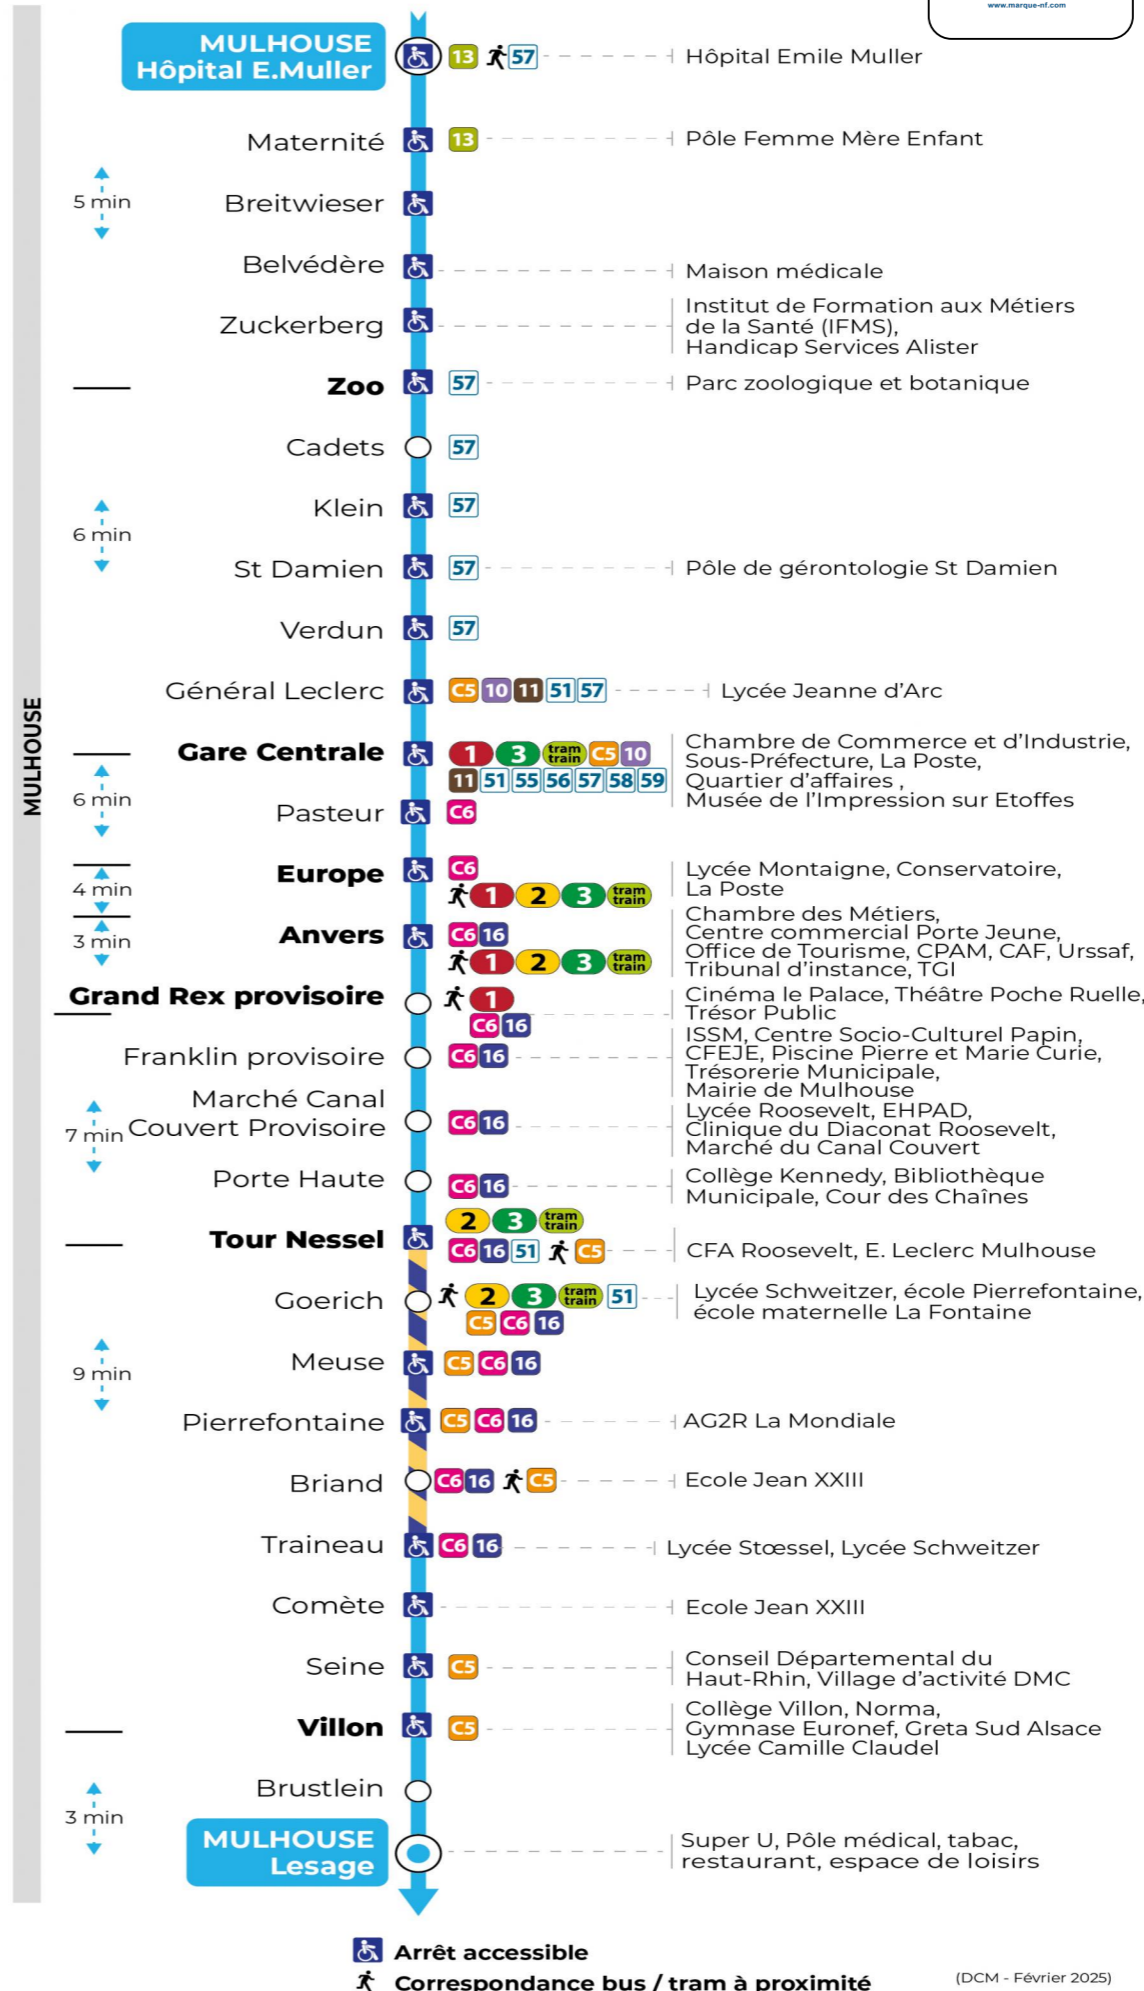

Valables du 2 septembre 2024 au 23 février 2025 inclus

Gültig vom 2. September 2024 bis zum 23. Februar 2025
Valid from September 2., to February 23, 2025

Lundi à vendredi en période scolaire

Montag bis Freitag während der Schulzeit
Monday to Friday in school period

6h	7h	8h	9h	10h	11h	12h	13h	14h	15h	16h	17h	18h	19h	20h	21h	22h
31	13	01	05	06	06	10	03	03	03	04	03	05	09	15	13 ^b	25
58	27	10	21	21	21	26	15	15	15	15	15	16	26	37		
	38	22	36	36	38	39	16 ^a	27	22	24	26	27	52			
	44	36	51	51	53	51	27	39	33	34	35	35				
	50	43					39	51	45	45	47	47				
		50					51	52	55	57	58					

a : Ne circule pas le mercredi
b : Horaire modifié à compter du lundi 21 octobre 2024

Vacances scolaires et samedi

Schulferien und Samstag
School holidays and Saturday

6h	7h	8h	9h	10h	11h	12h	13h	14h	15h	16h	17h	18h	19h	20h	21h	22h
33	15	00	13	00	01	01	08	08	08	08	08	08	01	15	11 ^b	25
58	25	13	28	16	16	08	23	23	23	23	23	23	21	37		
	41	28	45	31	31	23	38	38	38	38	38	38	51			
		43		46	46	38	53	53	53	53	53					
		58				53										

b : Horaire modifié à compter du lundi 21 octobre 2024

Dimanche et jours fériés

Sonntag und Feiertage
Sunday and bank holidays

8h	9h	10h	11h	12h	13h	14h	15h	16h	17h	18h	19h	20h	21h	22h
29	10	31	12	32	12	32	12	32	12	32	12	32	15	25
	50		52		52		52		52		52			