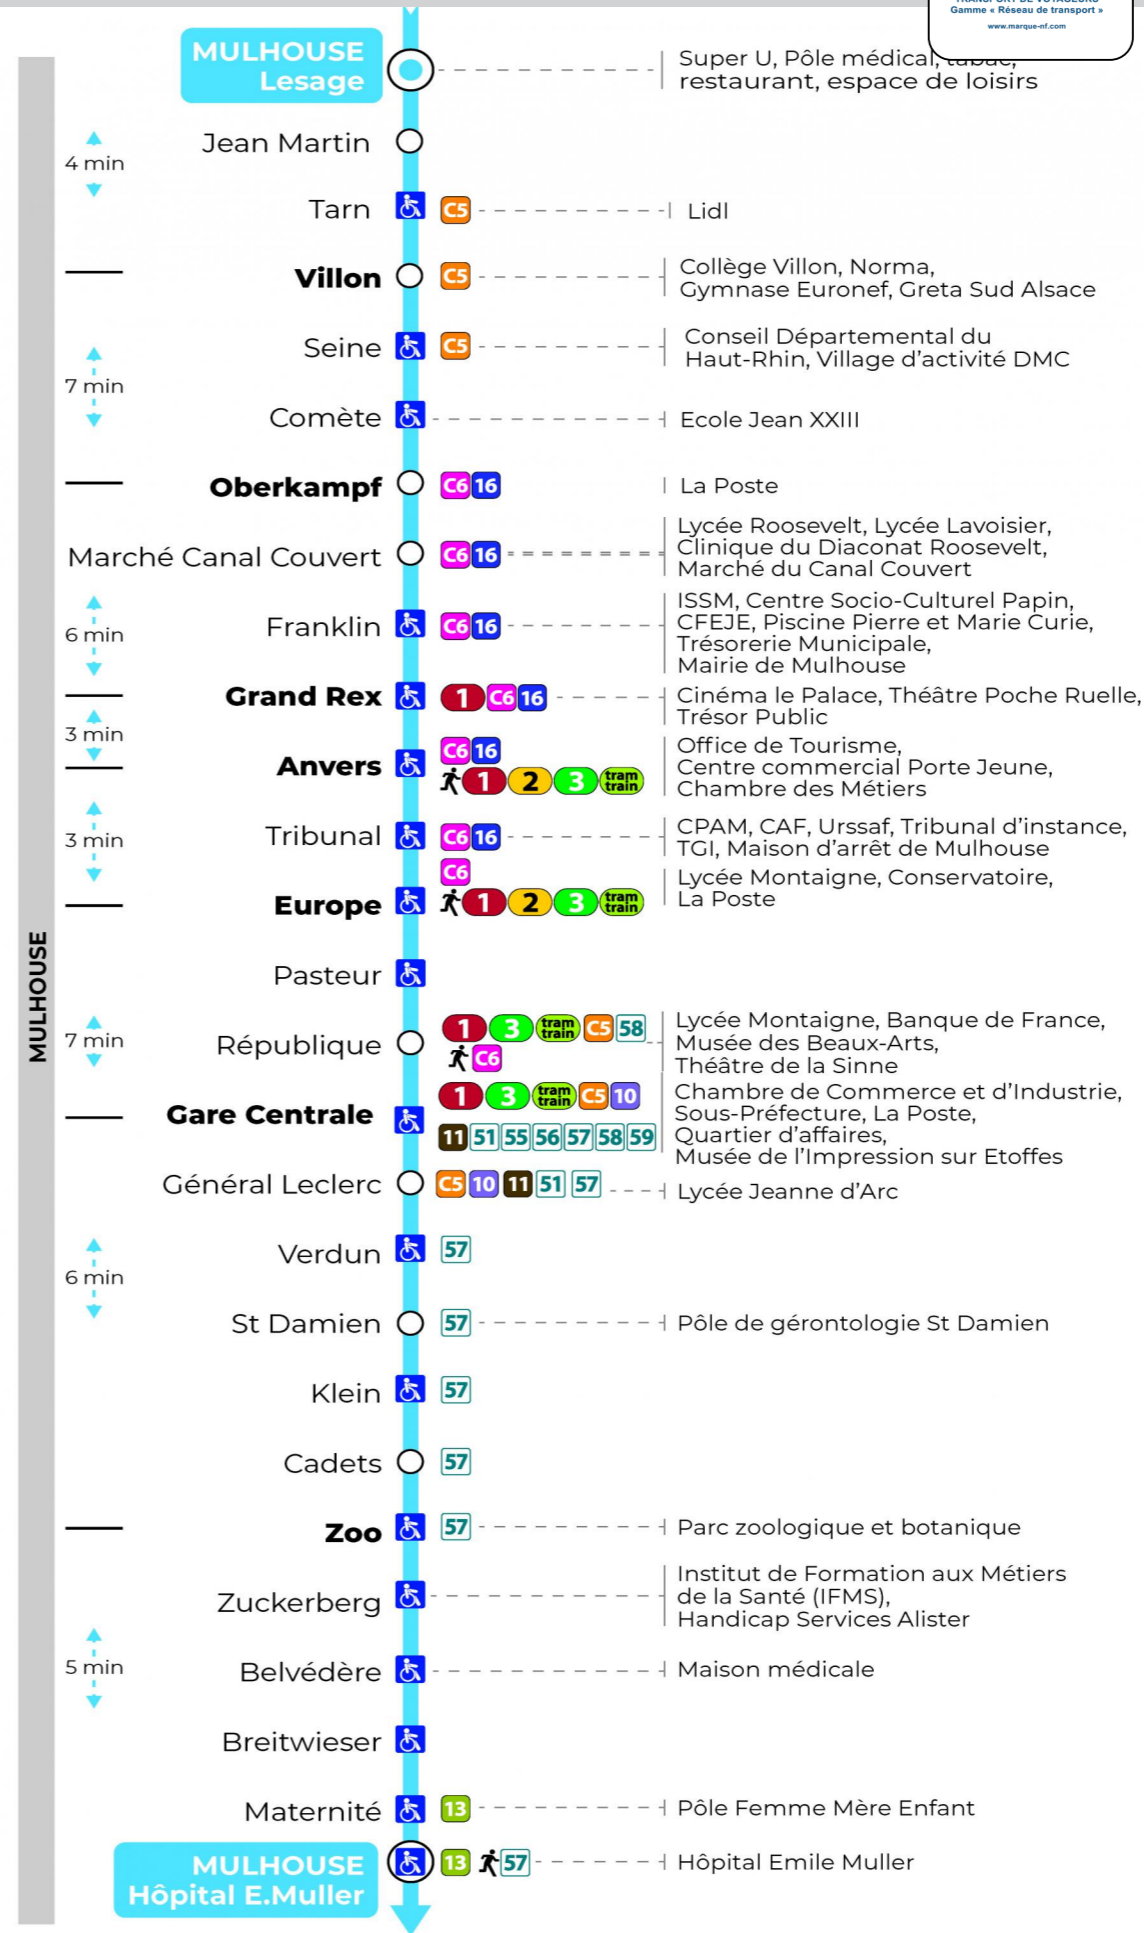

Valables du 2 septembre 2024 au 23 février 2025 inclus

Gültig vom 2. September 2024 bis zum 23. Februar 2025
Valid from September 2., to February 23, 2025

Lundi à vendredi en période scolaire

Montag bis Freitag während der Schulzeit
Monday to Friday in school period

5h	6h	7h	8h	9h	10h	11h	12h	13h	14h	15h	16h	17h	18h	19h	20h	21h	22h
34	05	11	05	06	05	05	01	04	06	03	06	09	02	23	25 ^a	42	11
	34	23	16	20	20	20	13	13	14	14	15	15	09	50	59		
	55	33	25	35	35	35	32	26	26	27	27	26	20				
		49	39	50	50	52	37	38	38	33	36	38	25				
		55	51				49	53	51	45	45	50	37				
										59	57		47				
													59				

a : Horaire modifié à compter du lundi 21 octobre 2024

Vacances scolaires et samedi

Schulferien und Samstag
School holidays and Saturday

5h	6h	7h	8h	9h	10h	11h	12h	13h	14h	15h	16h	17h	18h	19h	20h	21h	22h
35	05	00	06	06	06	05	06	06	06	06	06	06	06	20	24 ^a	00	11
	34	20	21	21	21	21	21	21	21	21	21	21	20	43		42	
		36	36	36	35	36	36	36	36	36	36	36	50				
		51	51	51	50	51	51	51	51	51	51	51					

Le plus proche
Point de vente Soléa
Agence Soléa Porte Jeune

Votre bus en direct
Flashez ce QR-Code pour connaître le prochain passage en temps réel

Arrêt accessible
 Correspondance bus / tram à proximité