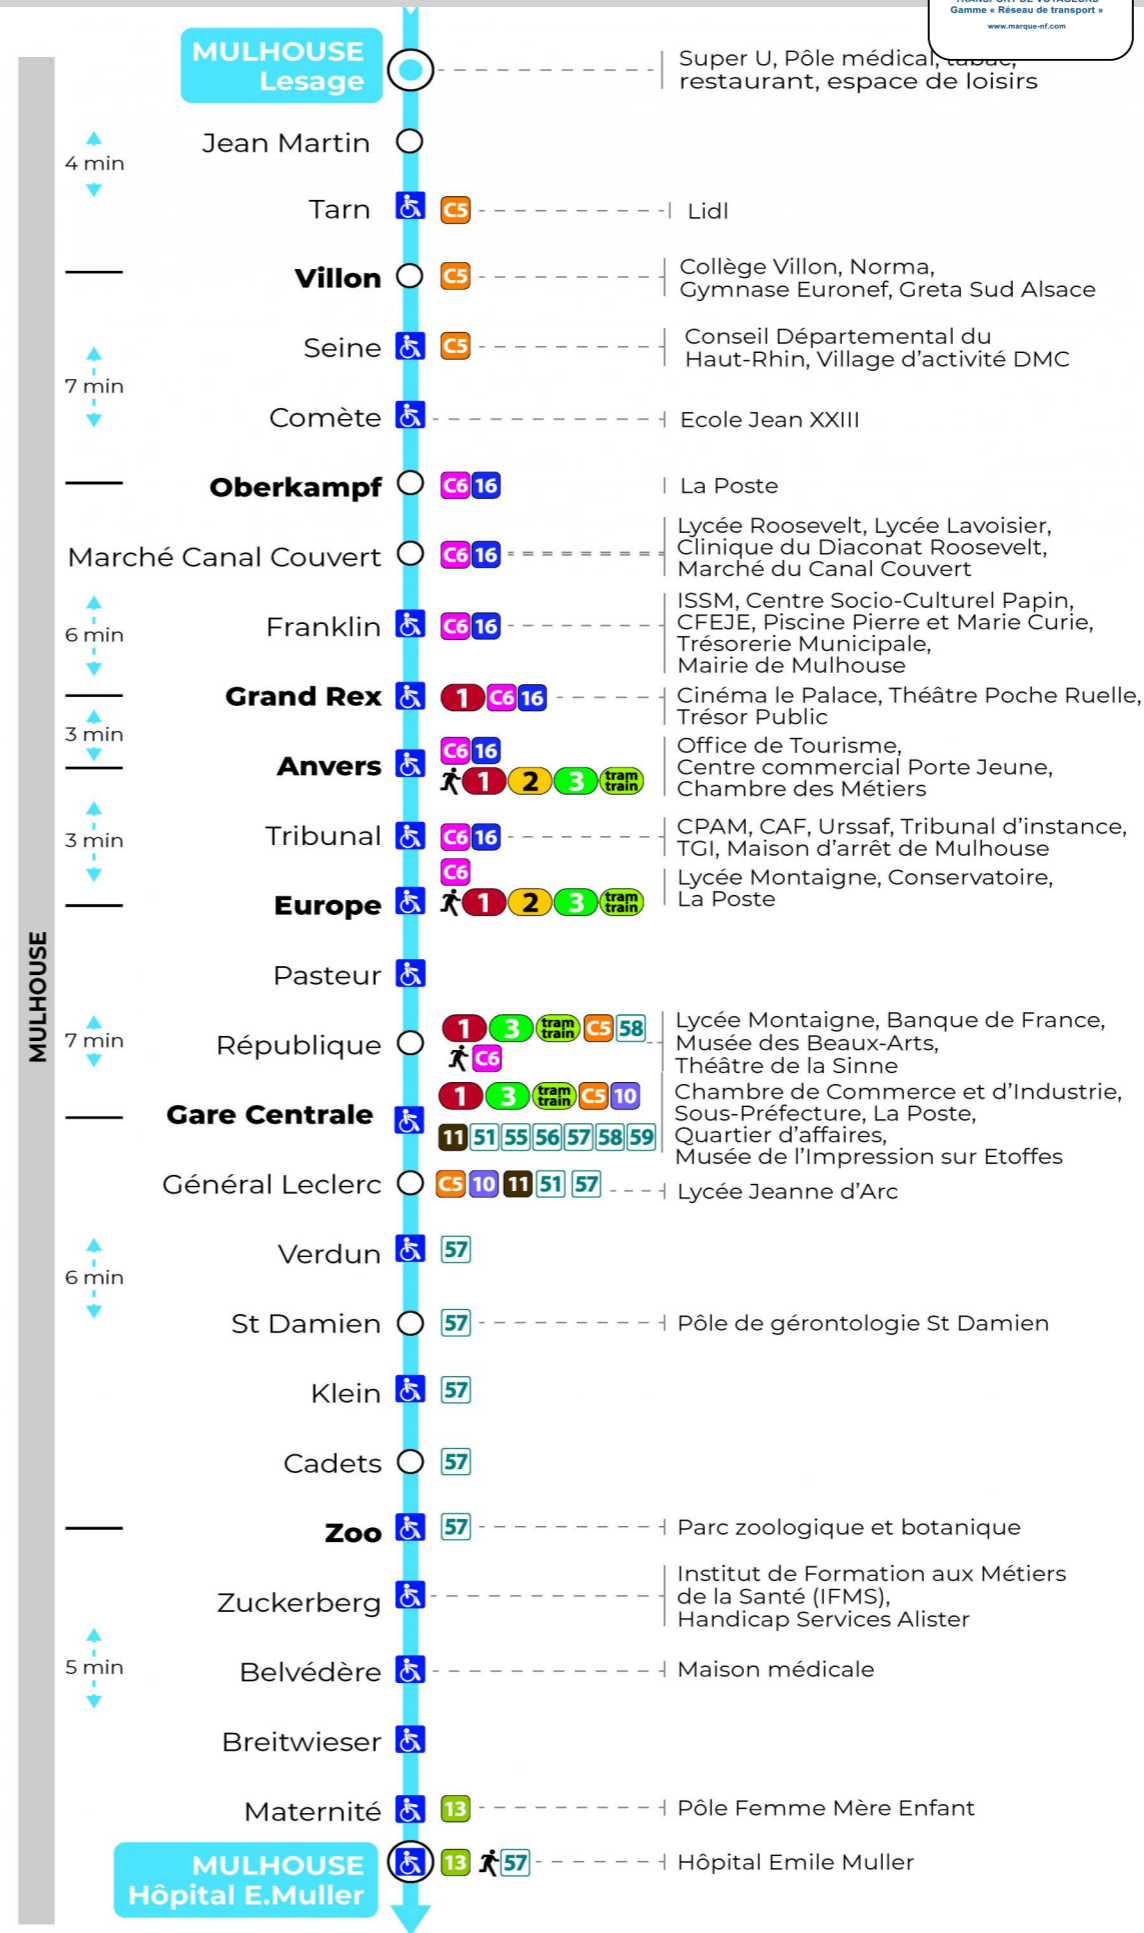

Valables du 2 septembre 2024 au 23 février 2025 inclus

Gültig vom 2. September 2024 bis zum 23. Februar 2025
Valid from September 2., to February 23, 2025

Lundi à vendredi en période scolaire

Montag bis Freitag während der Schulzeit
Monday to Friday in school period

a : Horaire modifié à compter du lundi 21 octobre 2024

Vacances scolaires et samedi

Schulferien und Samstag
School holidays and Saturday

5h	6h	7h	8h	9h	10h	11h	12h	13h	14h	15h	16h	17h	18h	19h	20h	21h	22h
32	02	17	03	03	03	02	03	03	03	03	03	03	03	17	21 ^a		08
	31	33	18	18	18	18	18	18	18	18	18	18	17	40	57		
	57	48	33	33	32	33	33	33	33	33	33	33	47				
		48	48	47	48	48	48	48	48	48	48	48					

a : Horaire modifié à compter du lundi 21 octobre 2024

Dimanche et jours fériés

Sonntag und Feiertage
Sunday and bank holidays

8h	9h	10h	11h	12h	13h	14h	15h	16h	17h	18h	19h	20h	21h	22h
20	01	21	00	19	00	20	00	20	00	20	00	19		08
	41		40	40		40		40		40		56		

Le plus proche
Agence Soléa Porte Jeune

Votre bus en direct

Flashez ce QR-Code pour connaître le prochain passage en temps réel

SAE:554

(DCM - Hiver 2024)