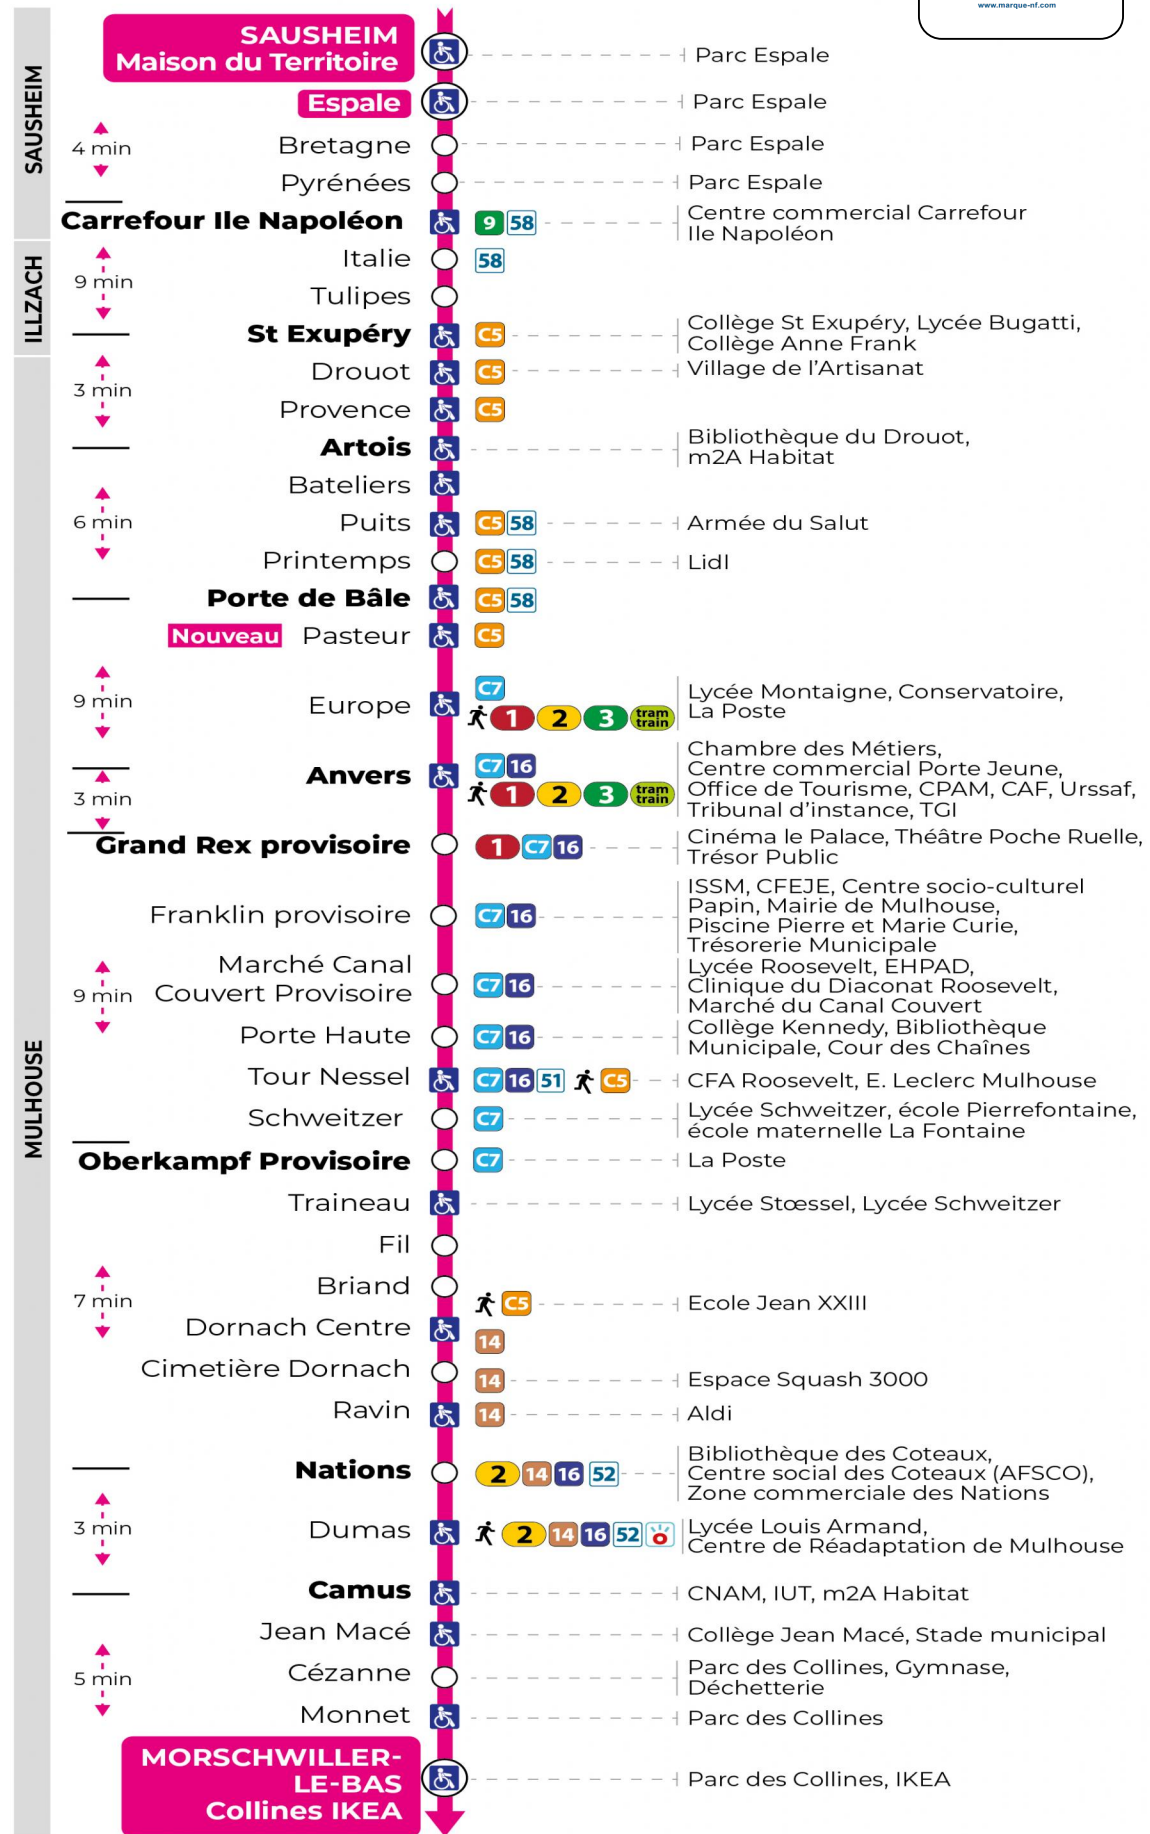

Valables du 2 septembre 2024 au 23 février 2025 inclus

Gültig vom 2. September 2024 bis zum 23. Februar 2025
Valid from September 2., to February 23, 2025

Lundi à vendredi en période scolaire

Montag bis Freitag während der Schulzeit
Monday to Friday in school period

s : Terminus CEZANNE

Lundi à vendredi en vacances scolaires

Montag bis Freitag während der Schulferien
Monday to Friday during school holidays

5h	6h	7h	8h	9h	10h	11h	12h	13h	14h	15h	16h	17h	18h	19h	20h	21h
42	21	12	01	14	01	02	02	02	02	02	02	02	02	03	30	04 ^s
	44	28	14	29	16	17	17	17	17	17	17	17	17	23		54 ^s
		44	29	46	31	32	32	32	32	32	32	32	32	58		
			44		46	47	47	47	47	47	47	47	47			
			59													

s : Terminus CEZANNE

Samedi

Samstag
Saturday

5h	6h	7h	8h	9h	10h	11h	12h	13h	14h	15h	16h	17h	18h	19h	20h	21h
42	21	12	01	14	01	02	02	02	02	02	02	02	02	03	43	19 ^s
	44	28	14	29	16	17	17	17	17	17	17	17	17	23		
		44	29	46	31	32	32	32	32	32	32	32	32	58		
			44		46	47	47	47	47	47	47	47	47			
			59													

s : Terminus CEZANNE

Le plus proche
TABAC BURG
25 Bd des Nations
Mulhouse

Votre bus en direct

Flashez ce QR-Code pour connaître le prochain passage en temps réel

SAE:1808

Arrêt accessible
 Correspondance bus / tram à proximité