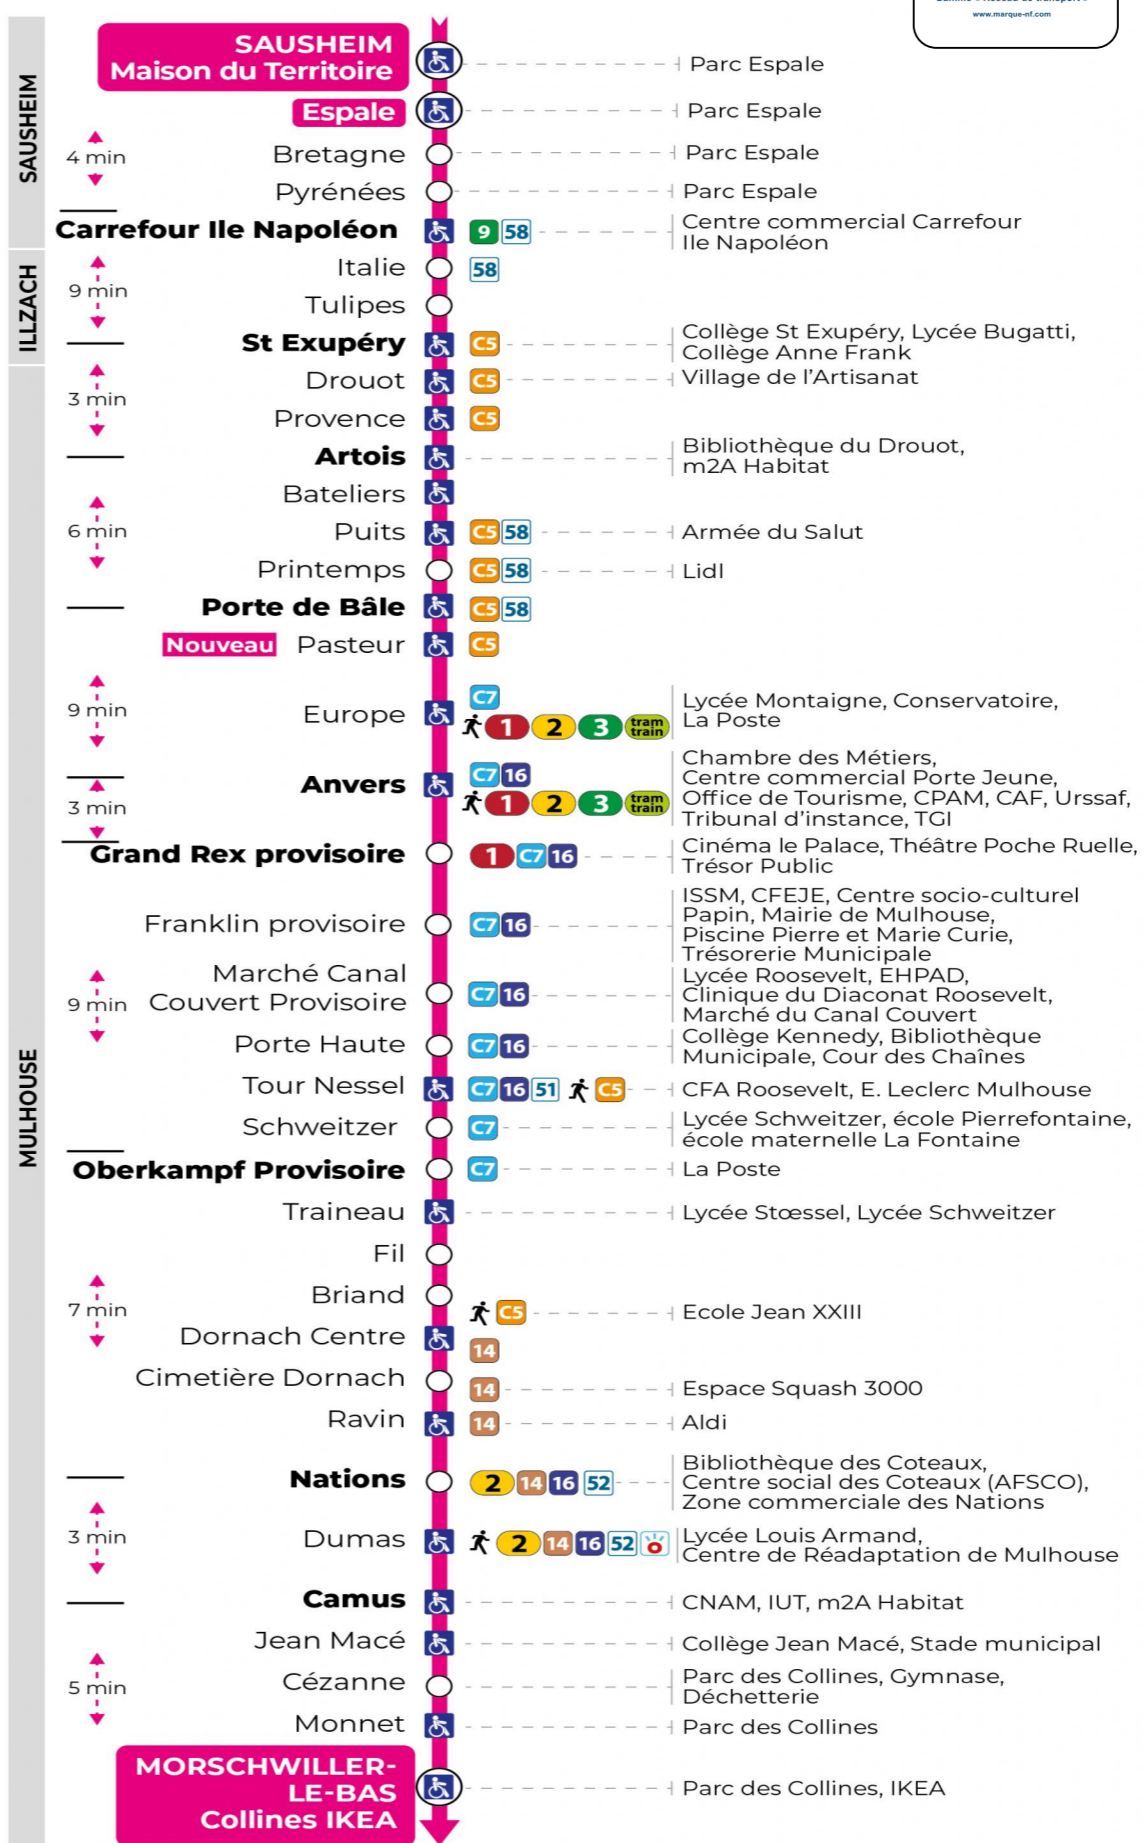

arrêt TOUR NESSEL direction COLLINES IKEA

Valables du 2 septembre 2024 au 23 février 2025 inclus

Gültig vom 2. September 2024 bis zum 23. Februar 2025
Valid from September 2., to February 23, 2025

Lundi à vendredi en période scolaire

Montag bis Freitag während der Schulzeit
Monday to Friday in school period

5h	6h	7h	8h	9h	10h	11h	12h	13h	14h	15h	16h	17h	18h	19h	20h	21h
35	14	03	06	03	10	10	01	00	00	00	00	00	01	17	21	45 ^s
	43	14	18	13	25	26	12	12	12	12	12	13	13	47	53 ^s	
		25	33	25	40	44	24	24	24	24	24	26	25			
		36	48	40	55		36	36	36	36	36	38	37			
		48		55			48	48	48	48	48	49	51			
		56														

s : Terminus CEZANNE

Samedi

Samstag
Saturday

5h	6h	7h	8h	9h	10h	11h	12h	13h	14h	15h	16h	17h	18h	19h	20h	21h
34	13	02	04	04	05	05	05	05	05	05	05	05	05	12	34	10 ^s
	35	18	19	19	20	20	20	20	20	20	20	20	20	48		
		34	34	35	35	35	35	35	35	35	35	35	35			
		50	49	50	50	50	50	50	50	50	50	50	51			

s : Terminus CEZANNE

Le plus proche
TABAC MICHEL
58, avenue Aristide Briand
Mulhouse

Votre bus en direct

Flashez ce QR-Code pour connaître le prochain passage en temps réel

Arrêt accessible
 Correspondance bus / tram à proximité