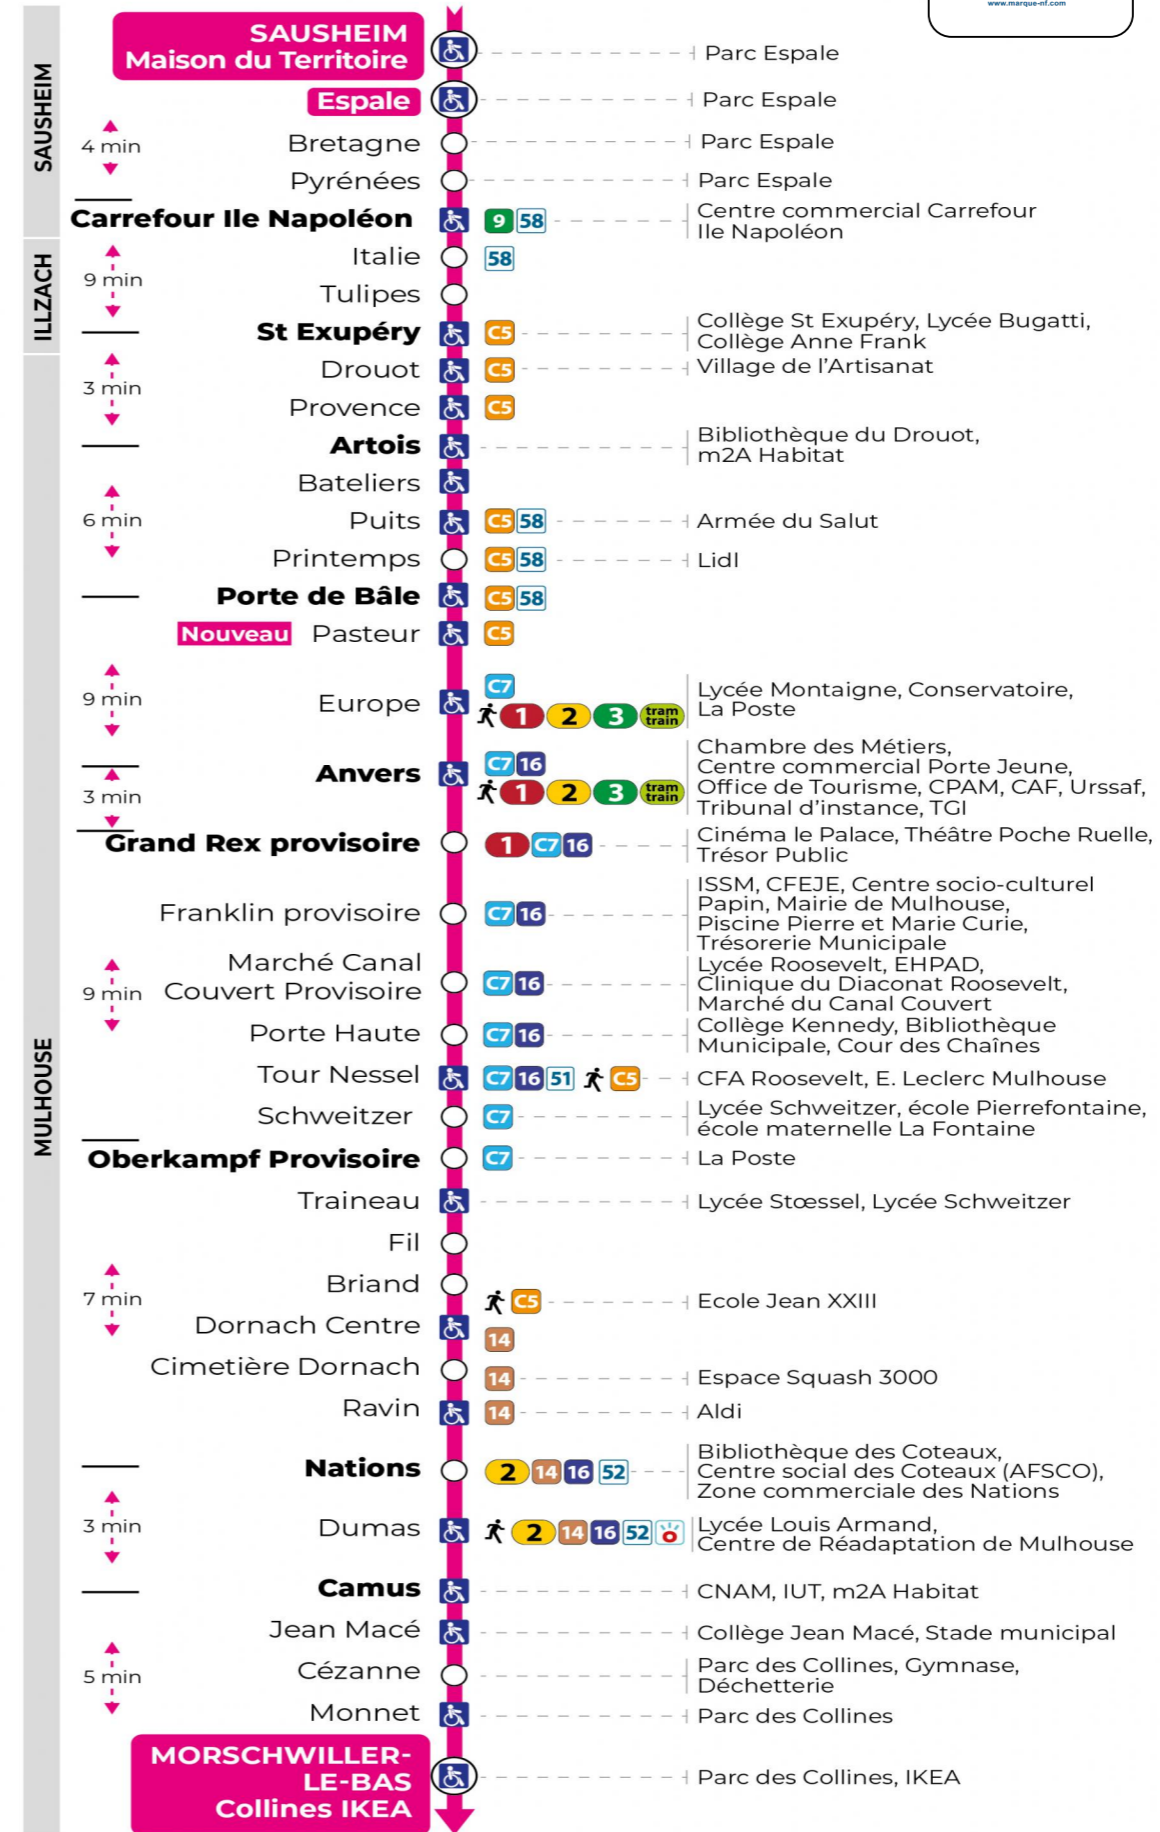

Valables du 2 septembre 2024 au 23 février 2025 inclus

Gültig vom 2. September 2024 bis zum 23. Februar 2025
Valid from September 2., to February 23, 2025

Lundi à vendredi en période scolaire

Montag bis Freitag während der Schulzeit
Monday to Friday in school period

s : Terminus CEZANNE

Lundi à vendredi en vacances scolaires

Montag bis Freitag während der Schulferien
Monday to Friday during school holidays

5h	6h	7h	8h	9h	10h	11h	12h	13h	14h	15h	16h	17h	18h	19h	20h	21h
30	09	14	14	14	14	14	14	14	14	14	14	14	14	06	16	40 ^s
	31	29	29	29	29	29	29	29	29	29	29	29	29	43	50 ^s	
	58	44	44	44	44	44	44	44	44	44	44	44	45			
		59	59	59	59	59	59	59	59	59	59	59				

s : Terminus CEZANNE

Samedi

Samstag
Saturday

5h	6h	7h	8h	9h	10h	11h	12h	13h	14h	15h	16h	17h	18h	19h	20h	21h
30	09	14	14	14	14	14	14	14	14	14	14	14	14	06	29	05 ^s
	31	29	29	29	29	29	29	29	29	29	29	29	29	43		
	58	44	44	44	44	44	44	44	44	44	44	44	45			
		59	59	59	59	59	59	59	59	59	59	59				

s : Terminus CEZANNE

Le plus proche
TABAC FRANKLIN
29, rue Franklin
Mulhouse

Votre bus en direct

Flashez ce QR-Code pour connaître le prochain passage en temps réel

Arrêt accessible
 Correspondance bus / tram à proximité