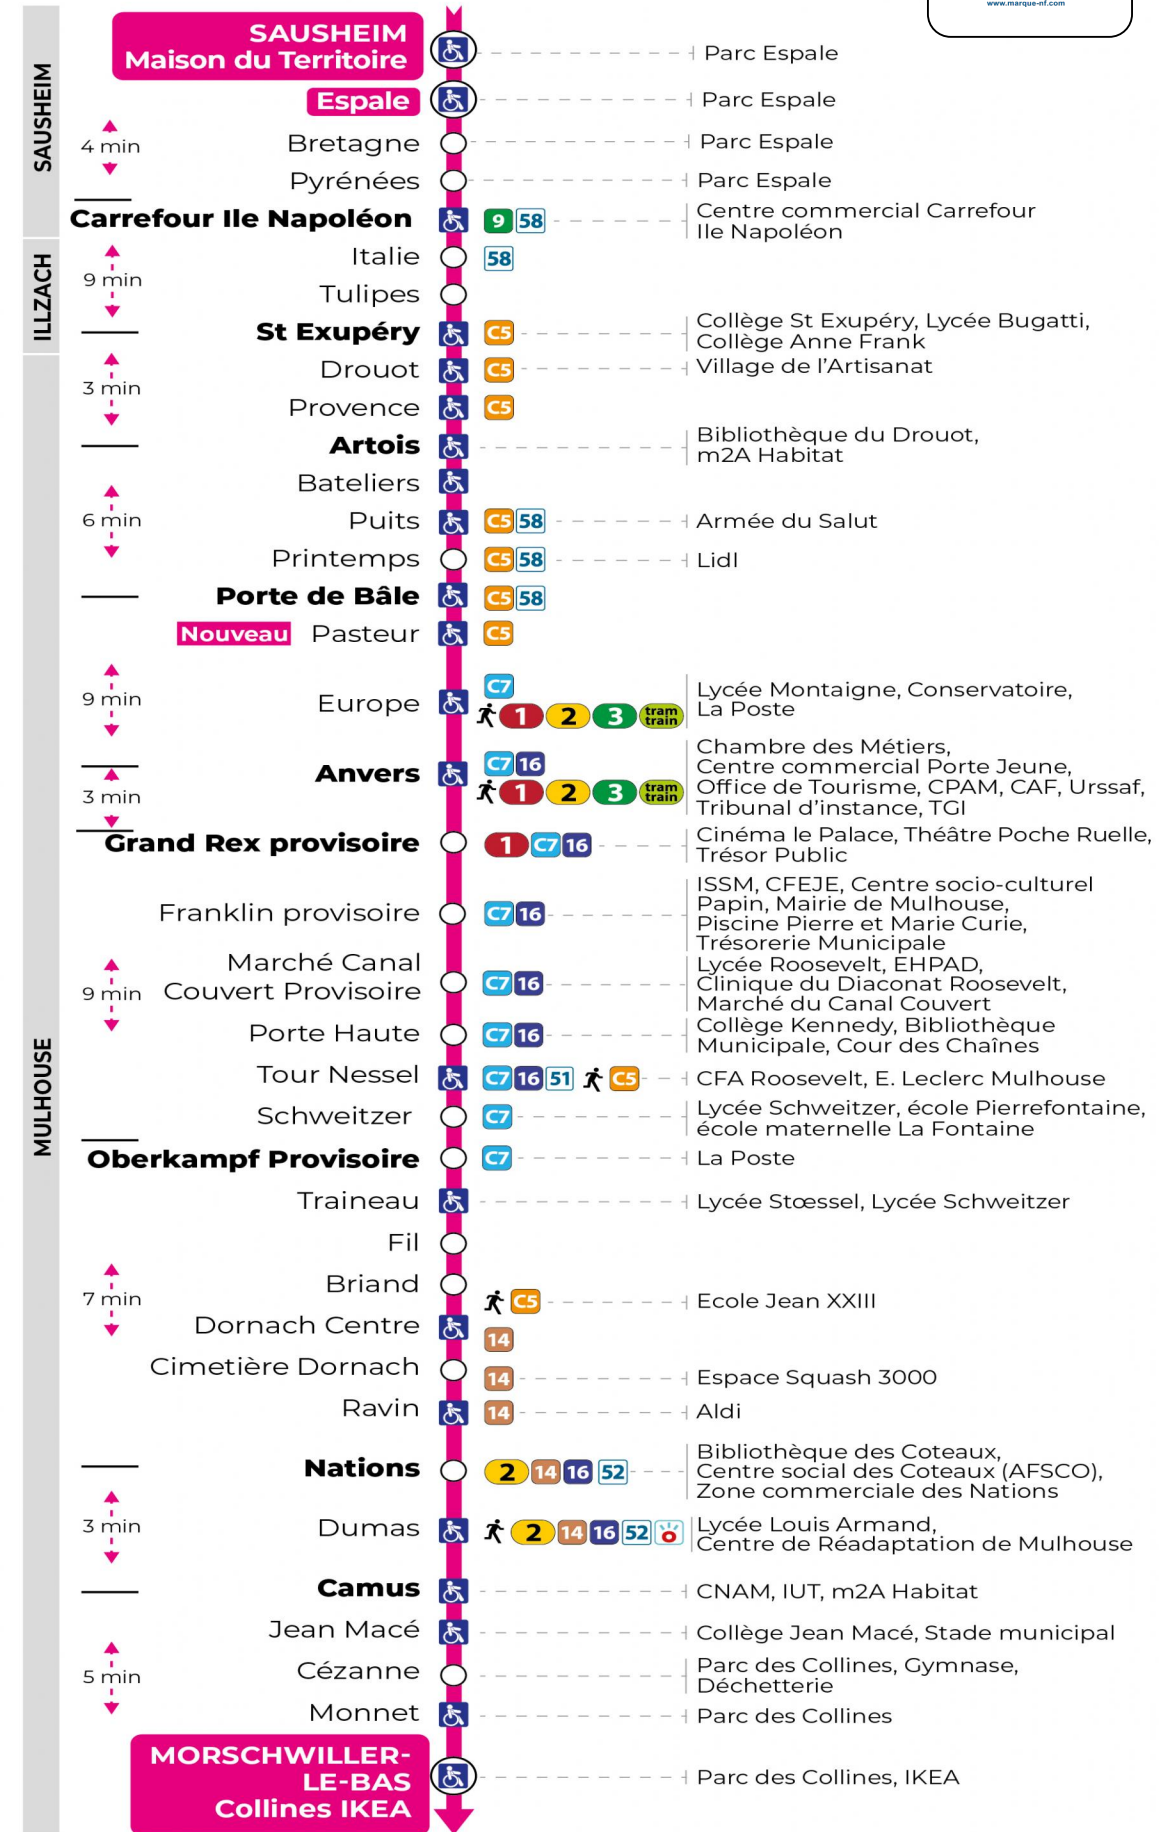

Valables du 2 septembre 2024 au 23 février 2025 inclus

Gültig vom 2. September 2024 bis zum 23. Februar 2025
Valid from September 2., to February 23, 2025

Lundi à vendredi en période scolaire

Montag bis Freitag während der Schulzeit
Monday to Friday in school period

s : Terminus CEZANNE

Lundi à vendredi en vacances scolaires

Montag bis Freitag während der Schulferien
Monday to Friday during school holidays

5h	6h	7h	8h	9h	10h	11h	12h	13h	14h	15h	16h	17h	18h	19h	20h	21h
17	17	00	00	14	13	13	13	13	12	12	12	12	12	27	02	27 ^s
55	44	15	15	29	28	28	28	28	27	27	27	27	29		36 ^s	
		30	29	44	43	43	43	43	42	42	42	42	50			
		45	44	58	58	58	58	58	57	57	57	57				
			59													

s : Terminus CEZANNE

Samedi

Samstag
Saturday

5h	6h	7h	8h	9h	10h	11h	12h	13h	14h	15h	16h	17h	18h	19h	20h
17	17	00	00	14	13	13	13	13	12	12	12	12	12	27	15
55	44	15	15	29	28	28	28	28	27	27	27	27	29		52 ^s
		30	29	44	43	43	43	43	42	42	42	42	50		
		45	44	58	58	58	58	58	57	57	57	57			
			59												

s : Terminus CEZANNE

Le plus proche
TABAC PRESSE DROUOT
16 rue de Provence
Mulhouse

Votre bus en direct
Flashez ce QR-Code pour connaître le prochain passage en temps réel

Arrêt accessible
 Correspondance bus / tram à proximité