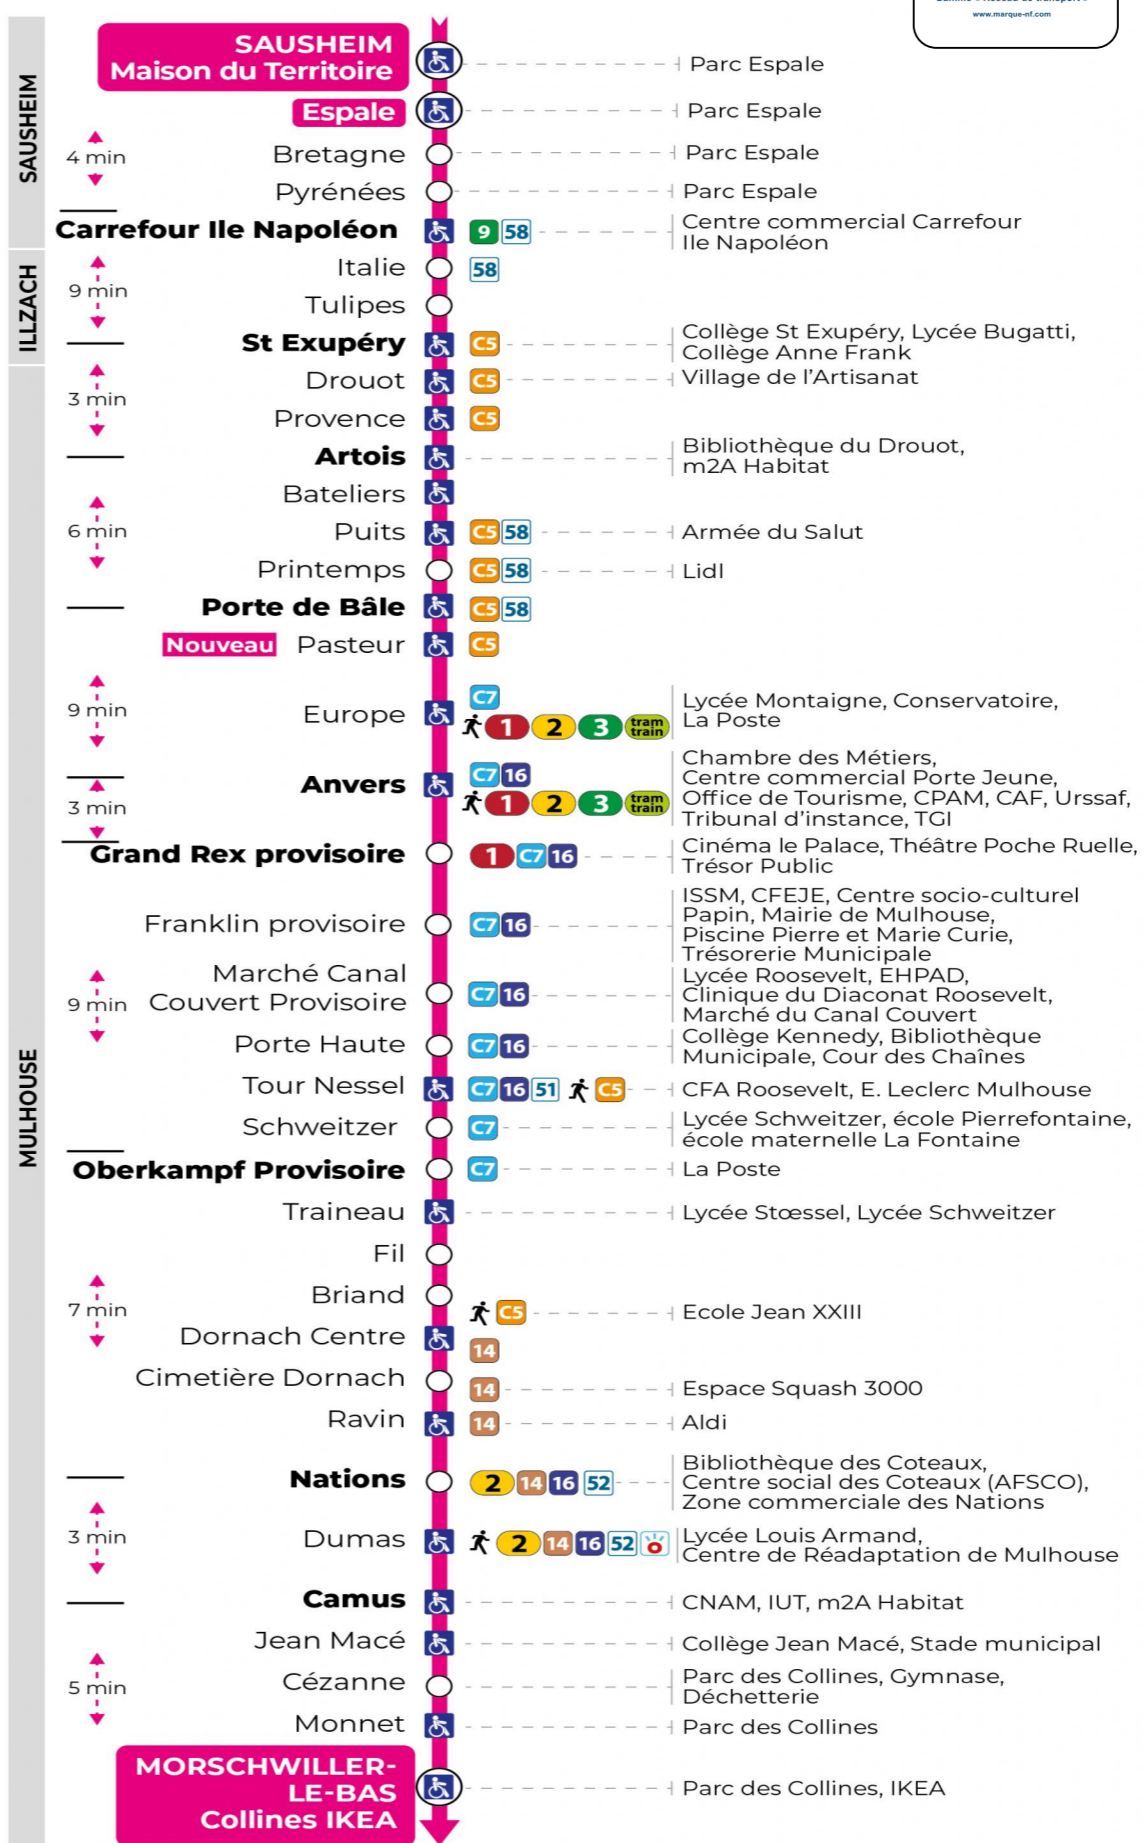

**Valables du 2 septembre 2024 au 23 février 2025 inclus**

Gültig vom 2. September 2024 bis zum 23. Februar 2025  
Valid from September 2., to February 23, 2025

**Lundi à vendredi en période scolaire**

Montag bis Freitag während der Schulzeit  
Monday to Friday in school period

s : Terminus CEZANNE

**Lundi à vendredi en vacances scolaires**

Montag bis Freitag während der Schulferien  
Monday to Friday during school holidays

5h	6h	7h	8h	9h	10h	11h	12h	13h	14h	15h	16h	17h	18h	19h	20h	21h
15	15	13	12	11	10	10	10	10	09	08	08	08	08	25	00	25 <sup>s</sup>
53	42	27	26	26	25	25	25	25	24	23	23	23	25		34 <sup>s</sup>	
	58	42	41	41	40	40	40	40	39	38	38	38	47			
		57	56	55	55	55	55	55	53	53	53	53				

s : Terminus CEZANNE

**Samedi**

Samstag  
Saturday

5h	6h	7h	8h	9h	10h	11h	12h	13h	14h	15h	16h	17h	18h	19h	20h
15	15	13	12	11	10	10	10	10	09	08	08	08	08	25	13
53	42	27	26	26	25	25	25	25	24	23	23	23	25		50 <sup>s</sup>
	58	42	41	41	40	40	40	40	39	38	38	38	47		
		57	56	55	55	55	55	55	53	53	53	53			

s : Terminus CEZANNE

**Le plus proche**  
**TABAC PRESSE DROUOT**  
16 rue de Provence  
Mulhouse

**Votre bus en direct**

Flashez ce QR-Code pour connaître le prochain passage en temps réel

Arrêt accessible  
 Correspondance bus / tram à proximité